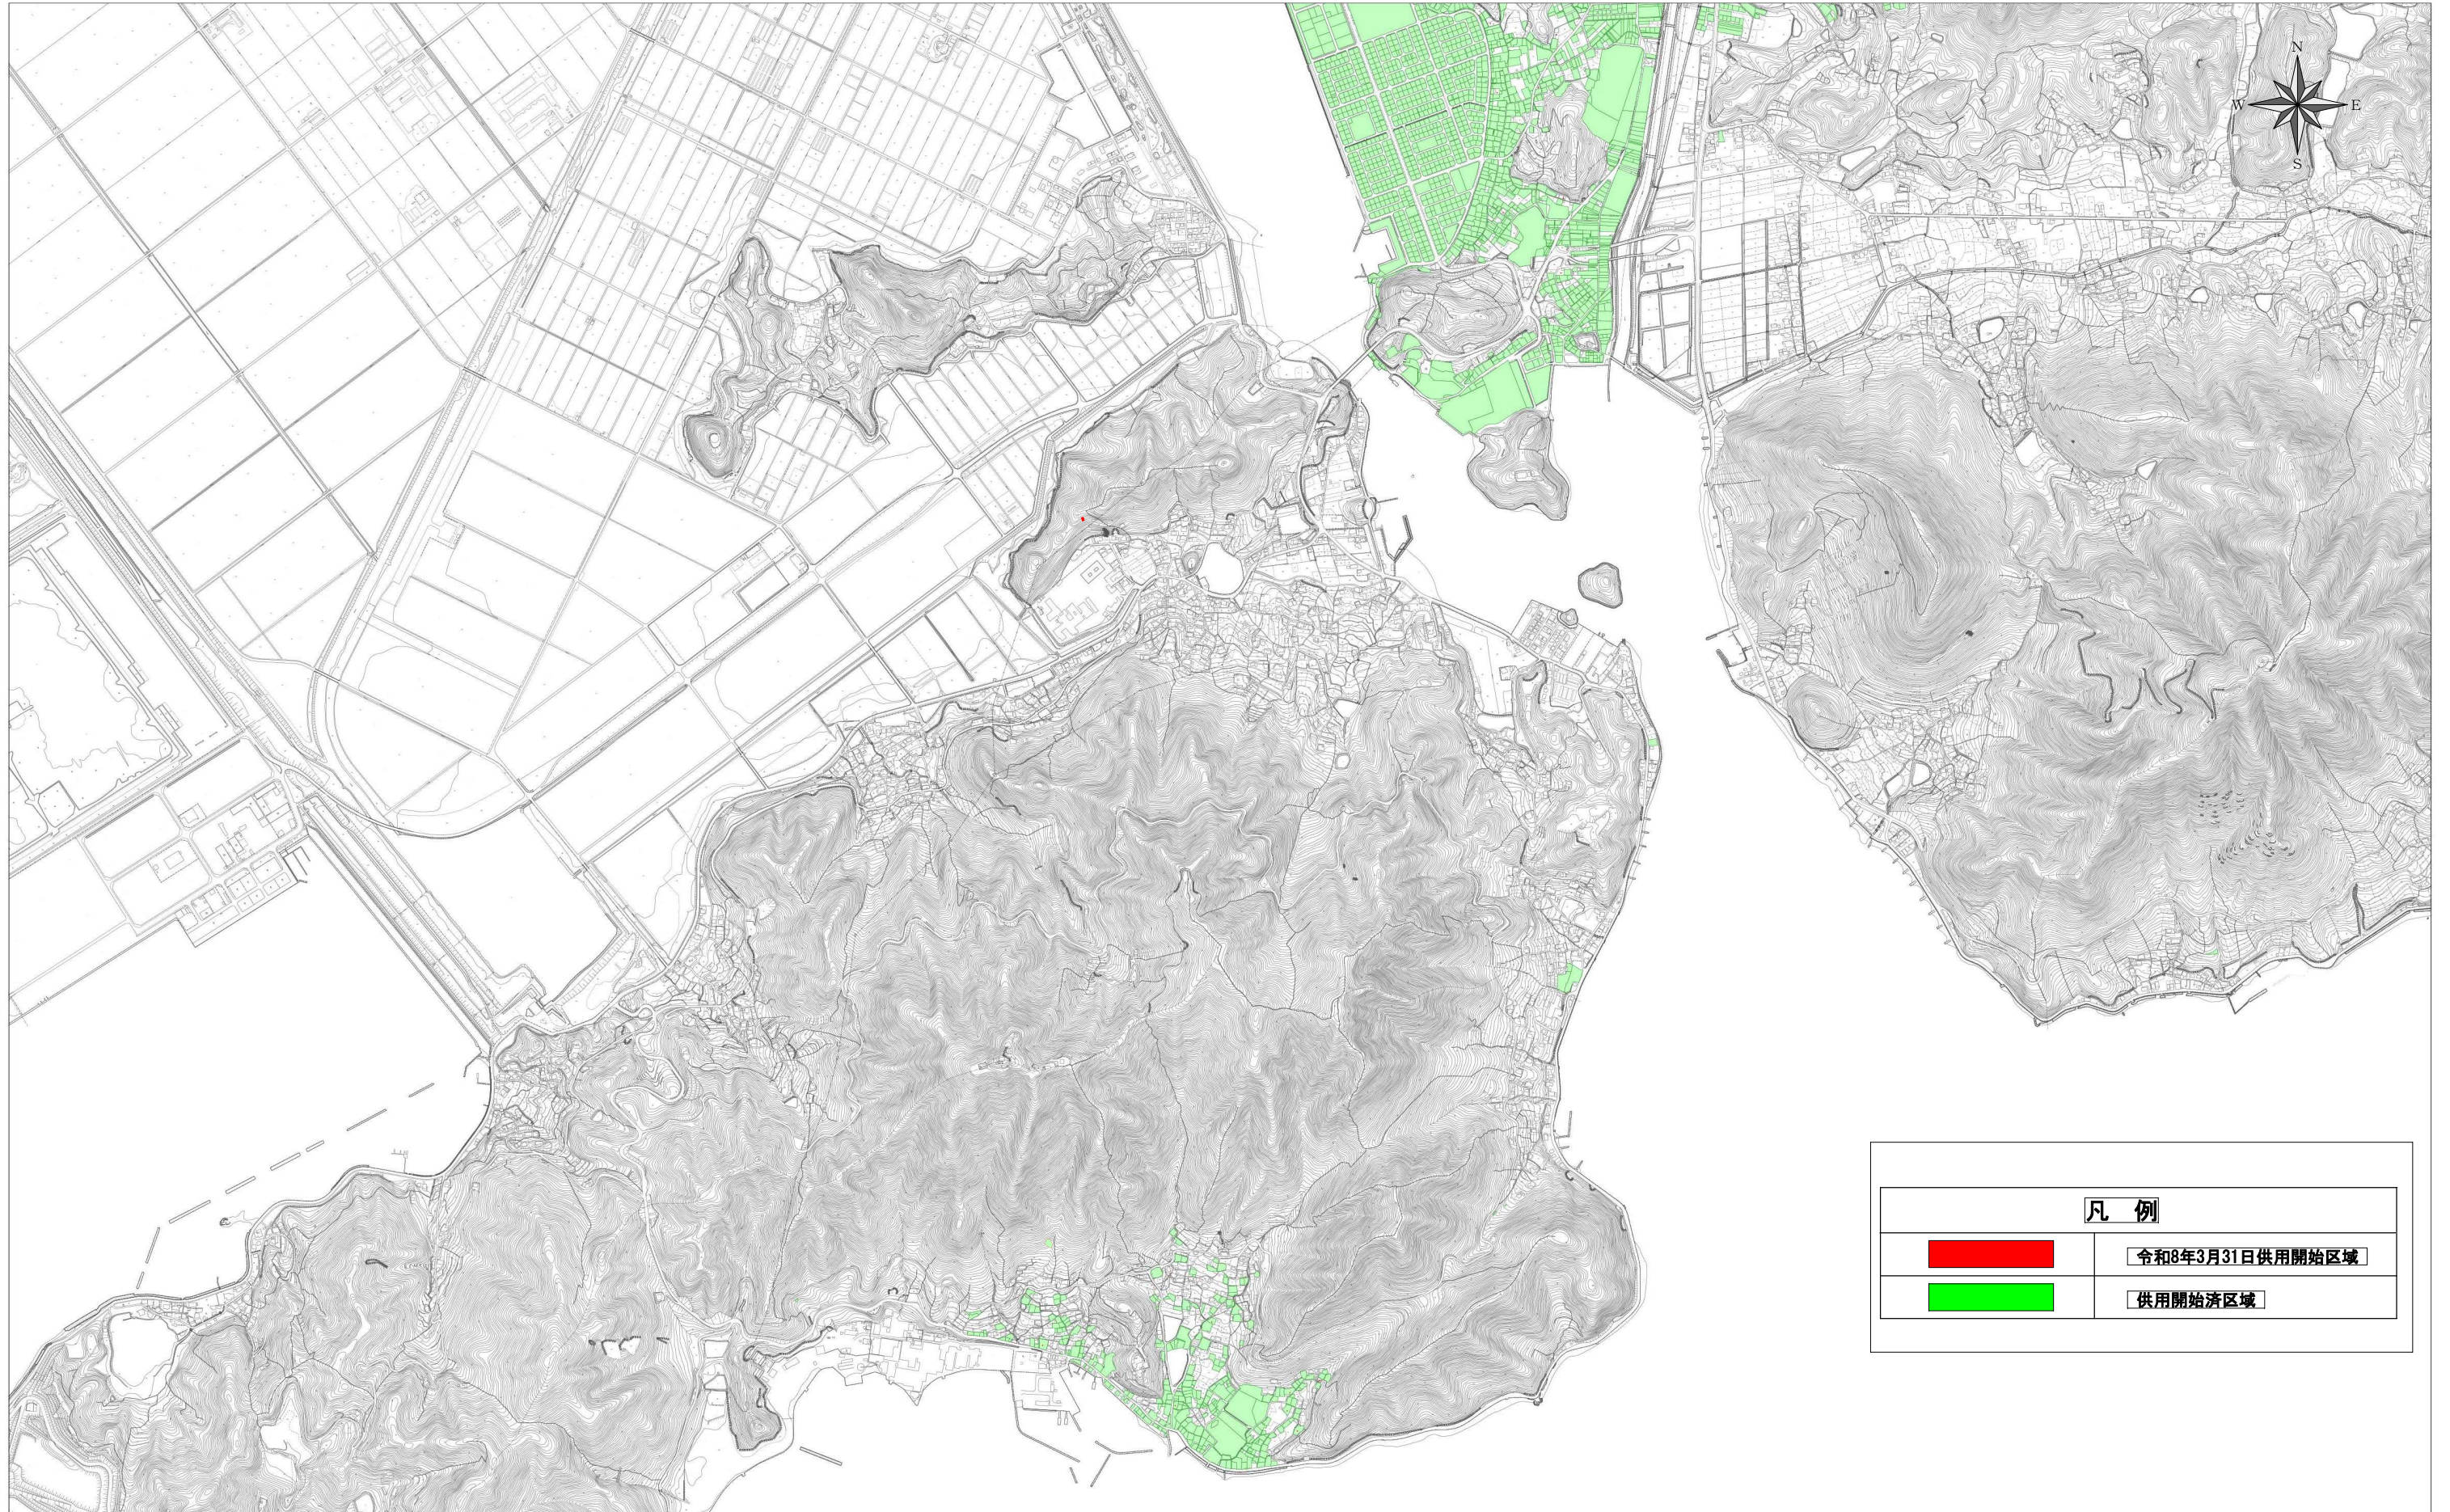

笠岡市公共下水道供用開始区域図 笠岡処理区②

凡例	
	令和8年3月31日供用開始区域
	供用開始済区域