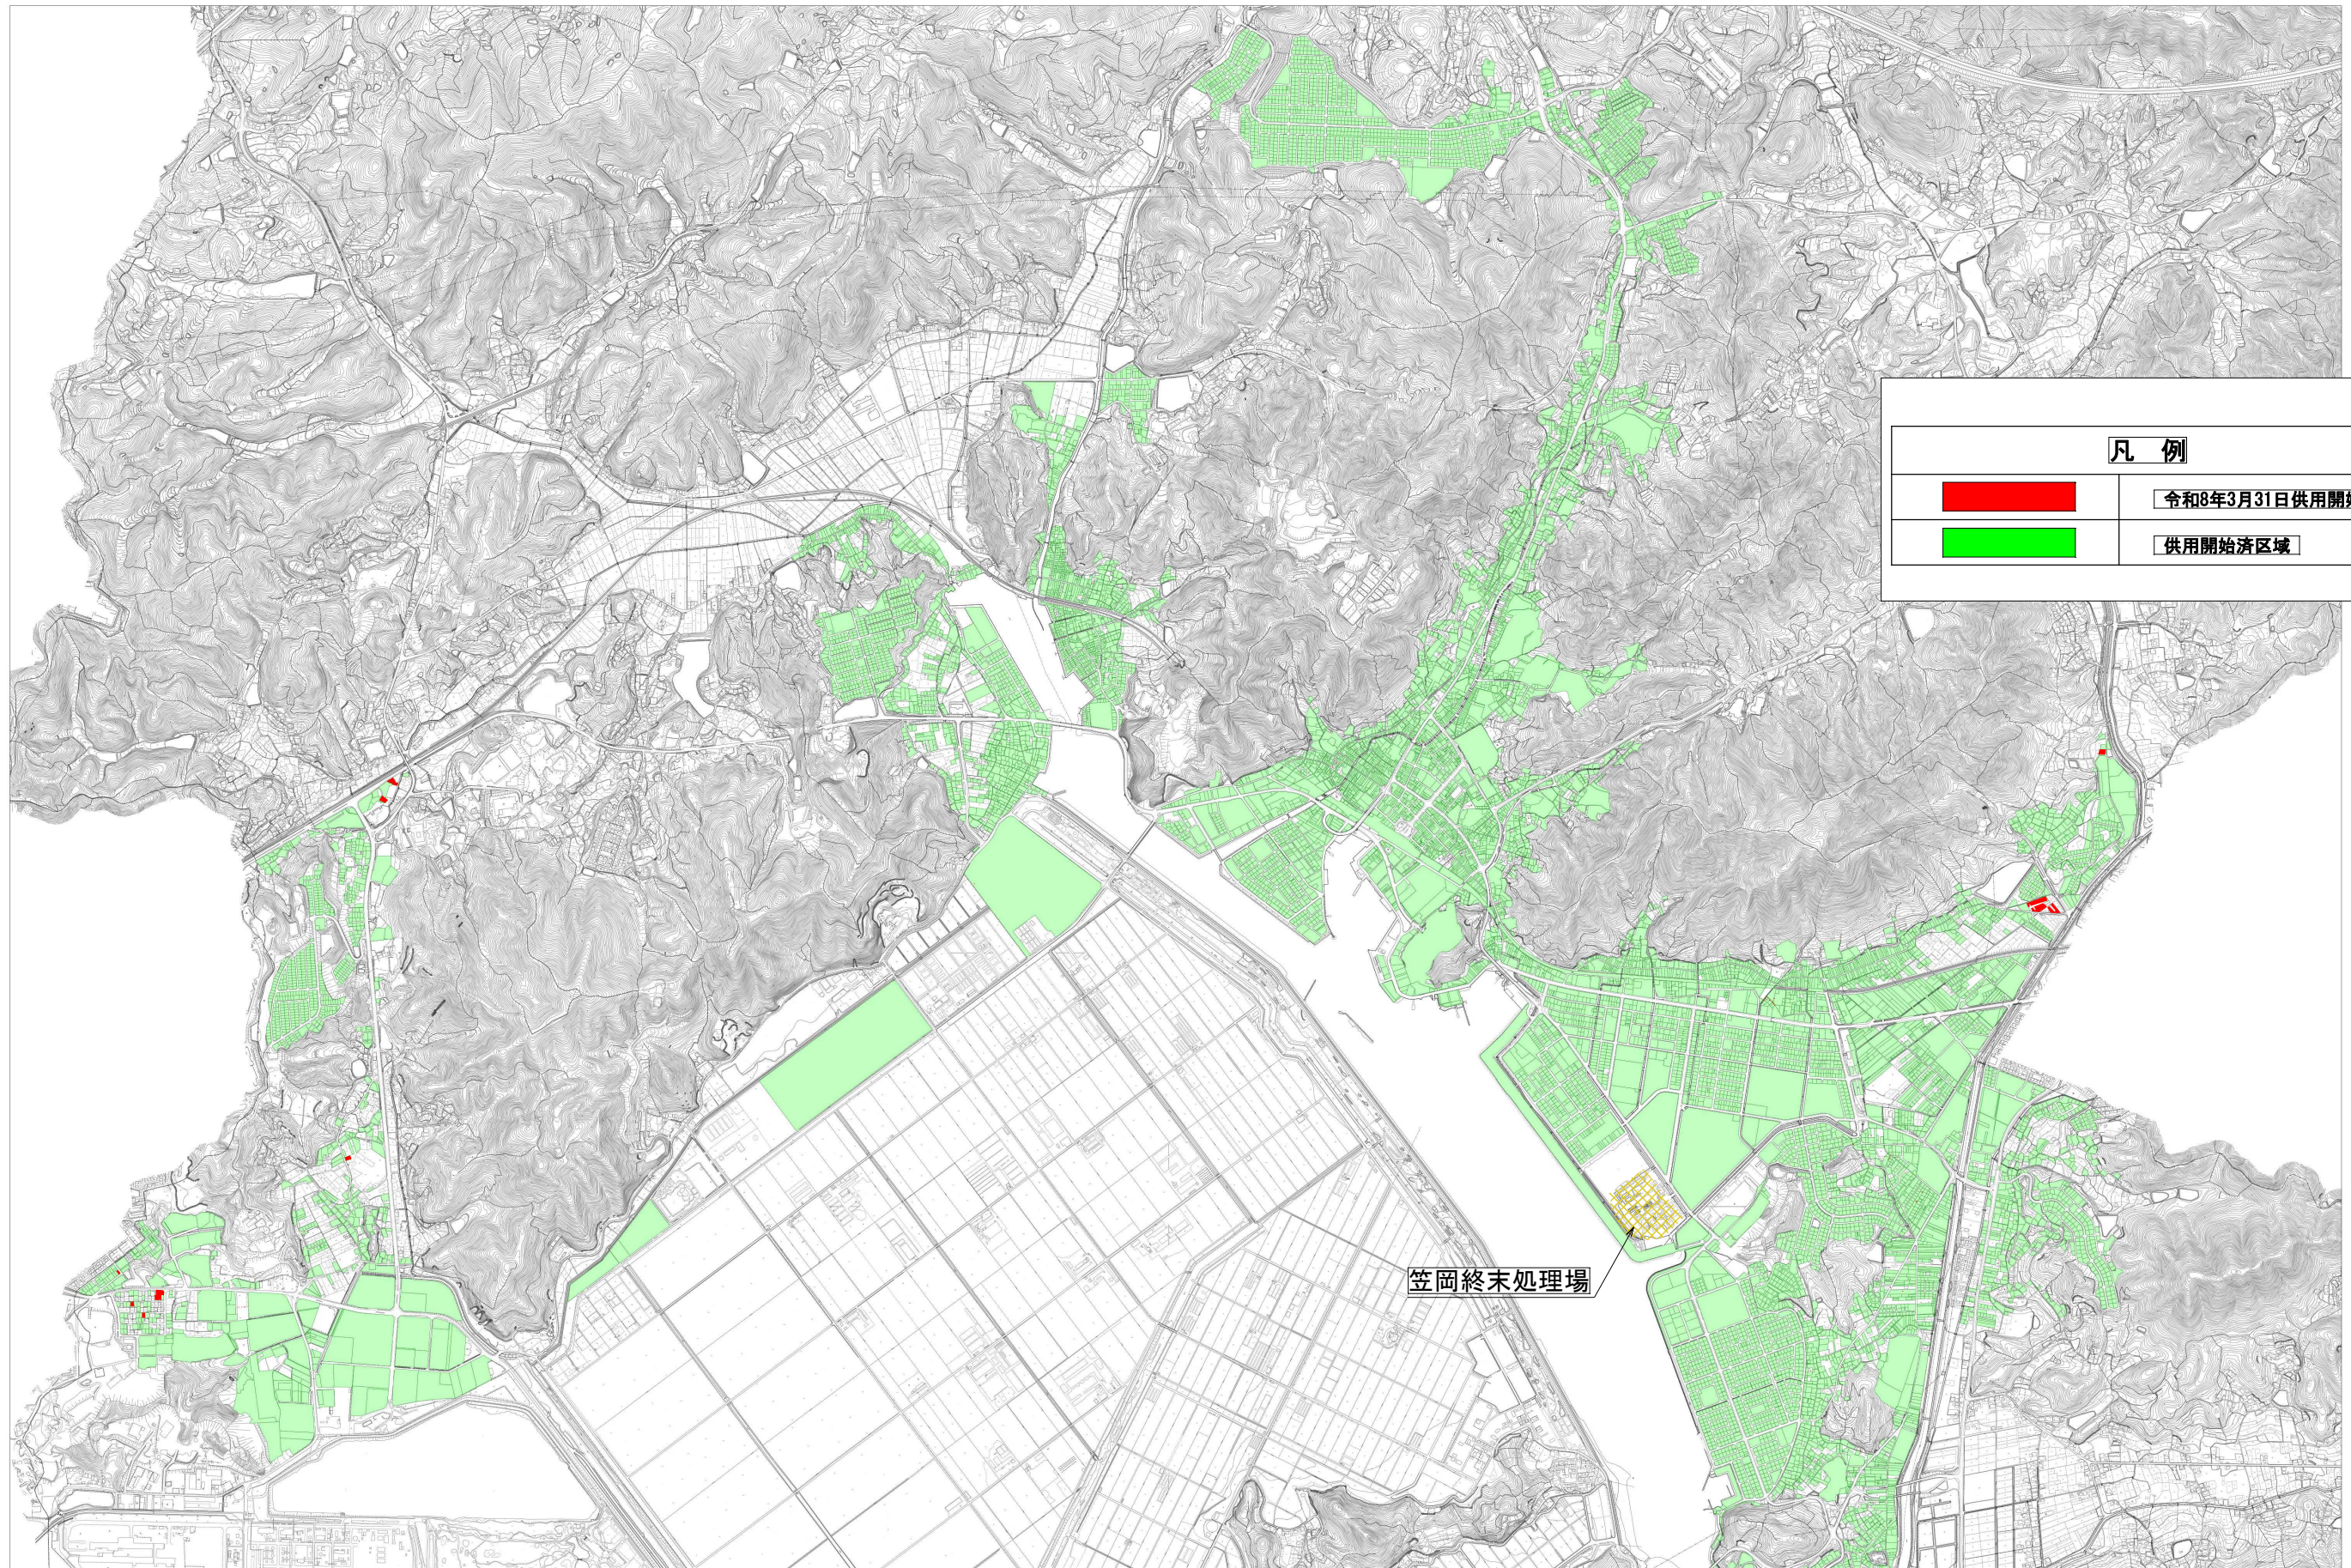

笠岡市公共下水道供用開始区域図 笠岡処理区①

凡例	
	令和8年3月31日供用開始区域
	供用開始済区域

笠岡終末処理場