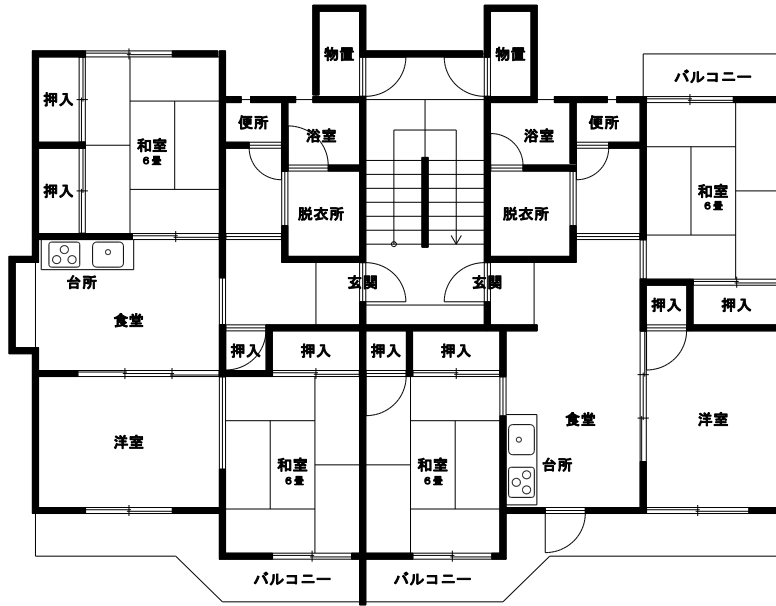

樋守

A2,A3,A4棟