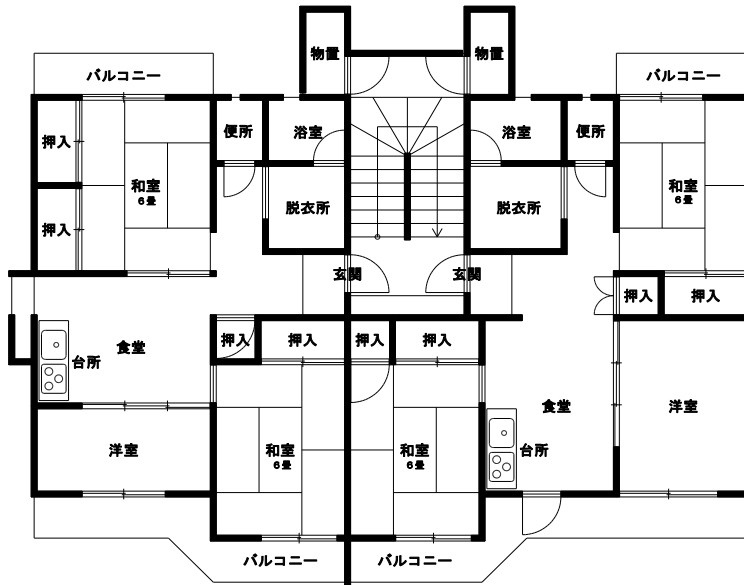

# 樋守

A-1

14	13	7	6
12	11	5	3
10	8	2	1

B-1

46	45	34	33	24	23
43	41	32	31	22	21
40	39	30	29	20	19
38	37	28	27	18	17
36	35	26	25	16	15

ポンプ室

A-2

77	76	67	66	57	56
75	74	65	64	55	54
73	72	63	62	53	52
71	70	61	60	51	50
69	68	59	58	48	47

A-3

97	96	87	86
95	94	85	84
93	92	83	82
91	90	81	80
89	88	79	78

集会所

B-2

128	127	118	117	108	107
126	125	116	115	106	105
124	123	114	113	104	103
122	121	112	111	102	101
120	119	110	109	100	98

A-4

158	157	148	147	138	137
156	155	146	145	136	135
154	153	144	143	134	133
152	151	142	141	132	131
150	149	140	139	130	129

B-3

170	169	164	163
168	167	162	161
166	165	160	159

1988年(昭和63年)建設 A-1, B-3棟  
 1989年(平成元年)建設 A-2,A-4棟  
 1990年(平成2年)建設 B-2棟  
 1991年(平成3年)建設 A-2,A-3棟

# 樋守

A2,A3,A4棟

B1,B2棟