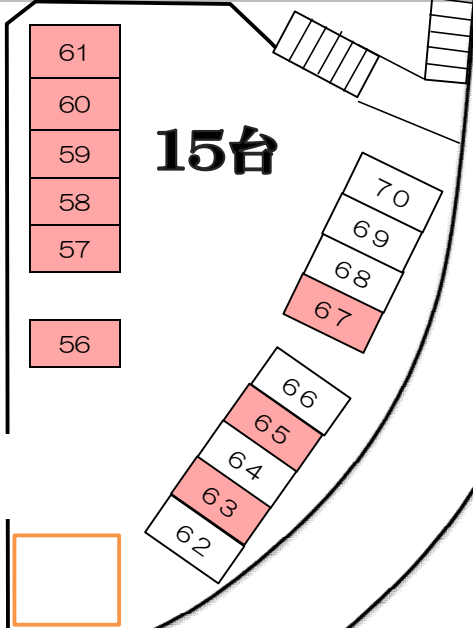

入口

61台 (58台)

入口

福山 ← 国道2号 → 倉敷

15台

※ 赤色は契約中

※ 4~9月 / 10~3月

駅南駐車場