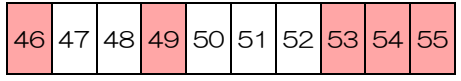

入口

61台 (58台)

入口

福山 ← 国道2号 → 倉敷

15台

※ 赤色は契約中

※ 4~9月 / 10~3月

駅南駐車場