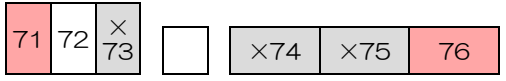

入口

61台 (58台)

入口

福山 ← 国道2号 → 倉敷

15台

※ 赤色は契約中

※ 4~9月 / 10~3月

駅南駐車場