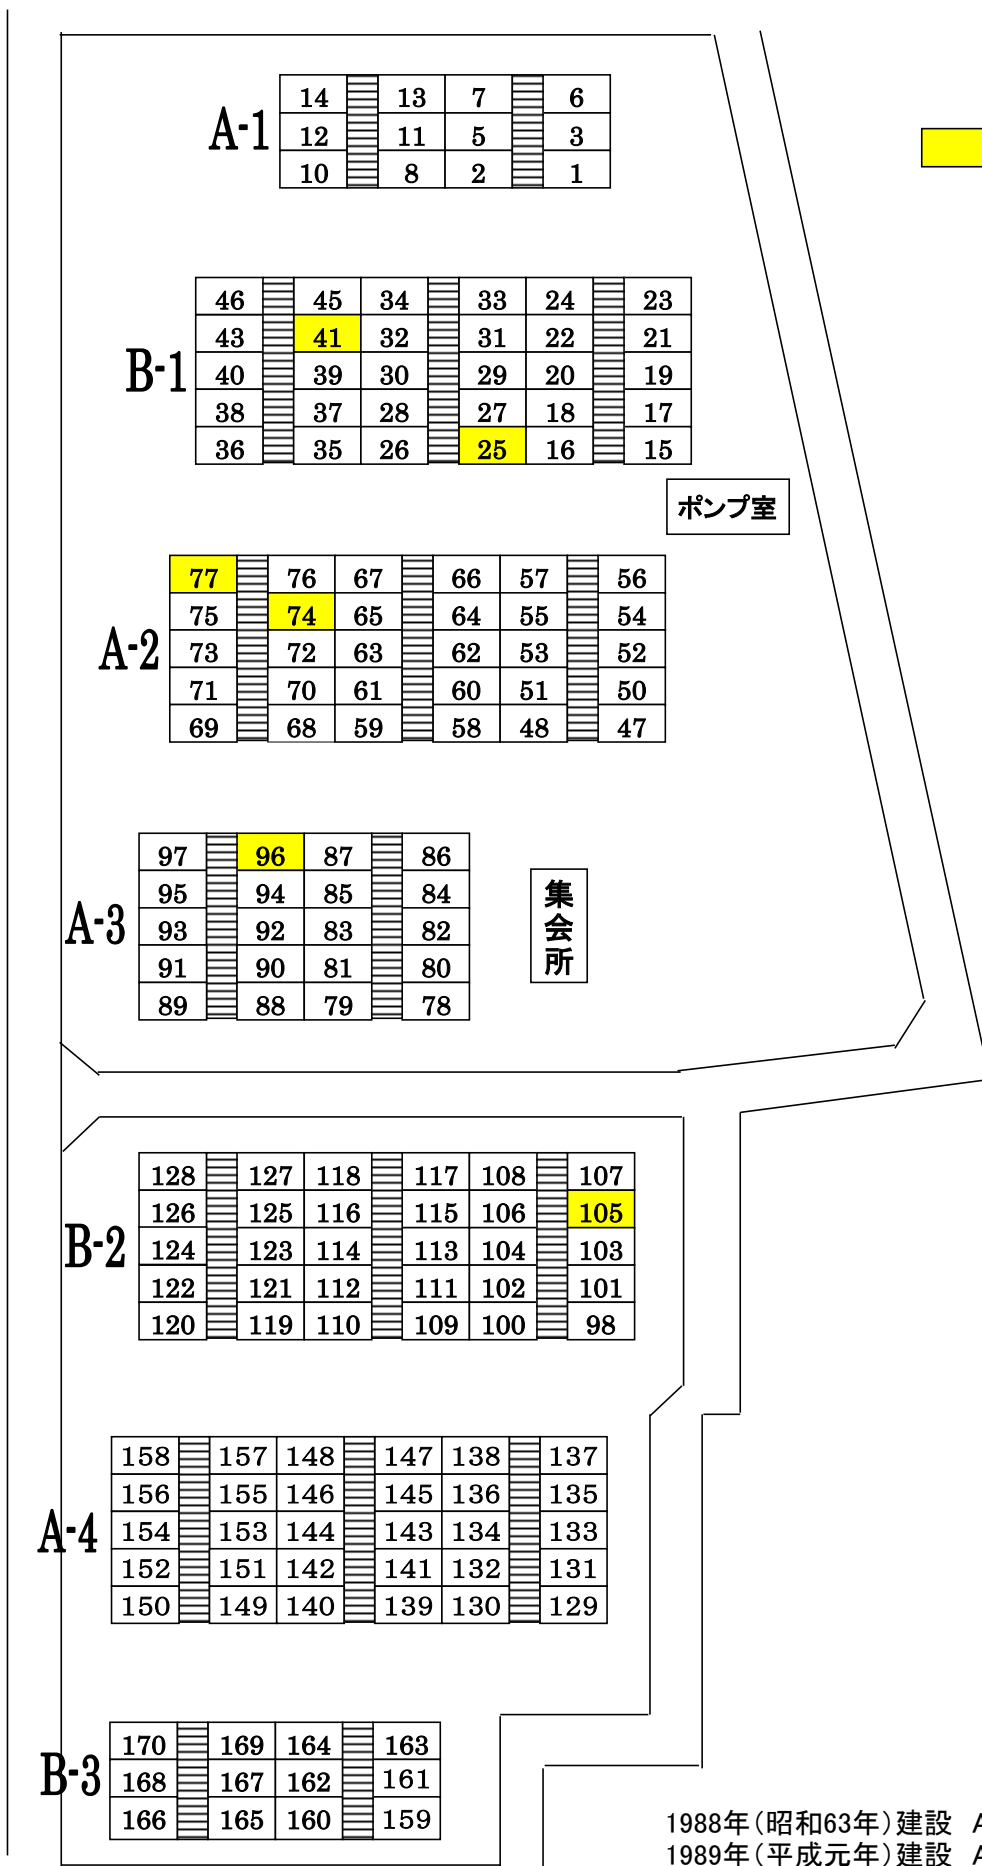

樋守

 ...募集中の部屋

ポンプ室

集会所

1988年(昭和63年)建設 A-1, B-3棟
 1989年(平成元年)建設 A-2, A-4棟
 1990年(平成2年)建設 B-2棟
 1991年(平成3年)建設 A-2, A-3棟

樋守

A2,A3,A4棟

B1,B2棟