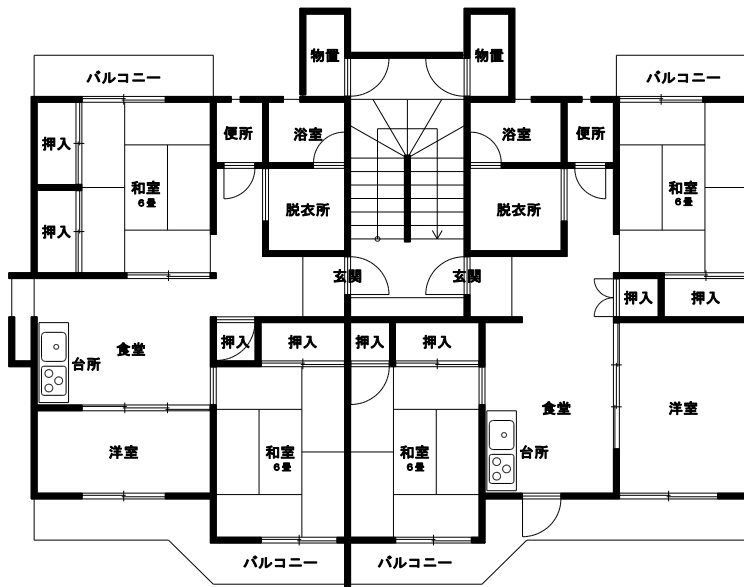

樋守

 ...募集中の部屋

ポンプ室

集会所

1988年(昭和63年)建設 A-1, B-3棟
 1989年(平成元年)建設 A-2, A-4棟
 1990年(平成2年)建設 B-2棟
 1991年(平成3年)建設 A-2, A-3棟

樋守

A2,A3,A4棟

B1,B2棟