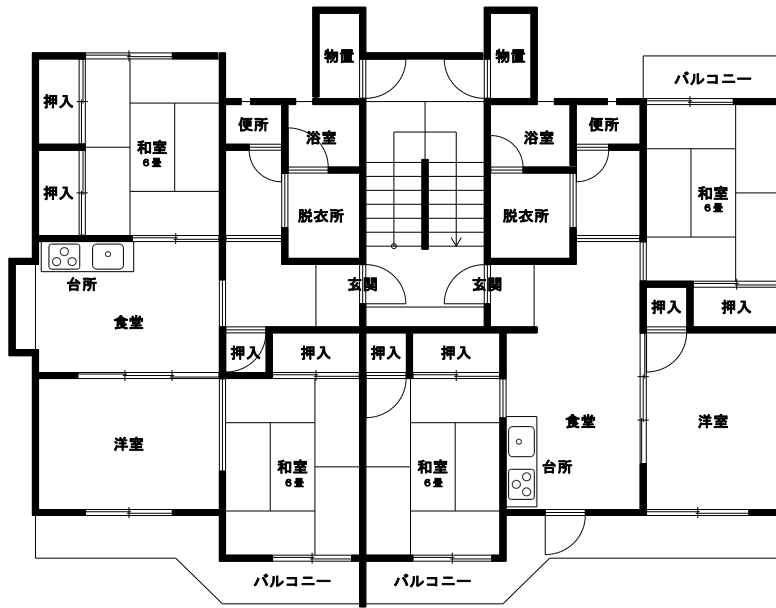

樋守

 ...募集中の部屋

ポンプ室

集会所

1988年(昭和63年)建設 A-1, B-3棟
 1989年(平成元年)建設 A-2, A-4棟
 1990年(平成2年)建設 B-2棟
 1991年(平成3年)建設 A-2, A-3棟

樋守

A2,A3,A4棟

B1,B2棟