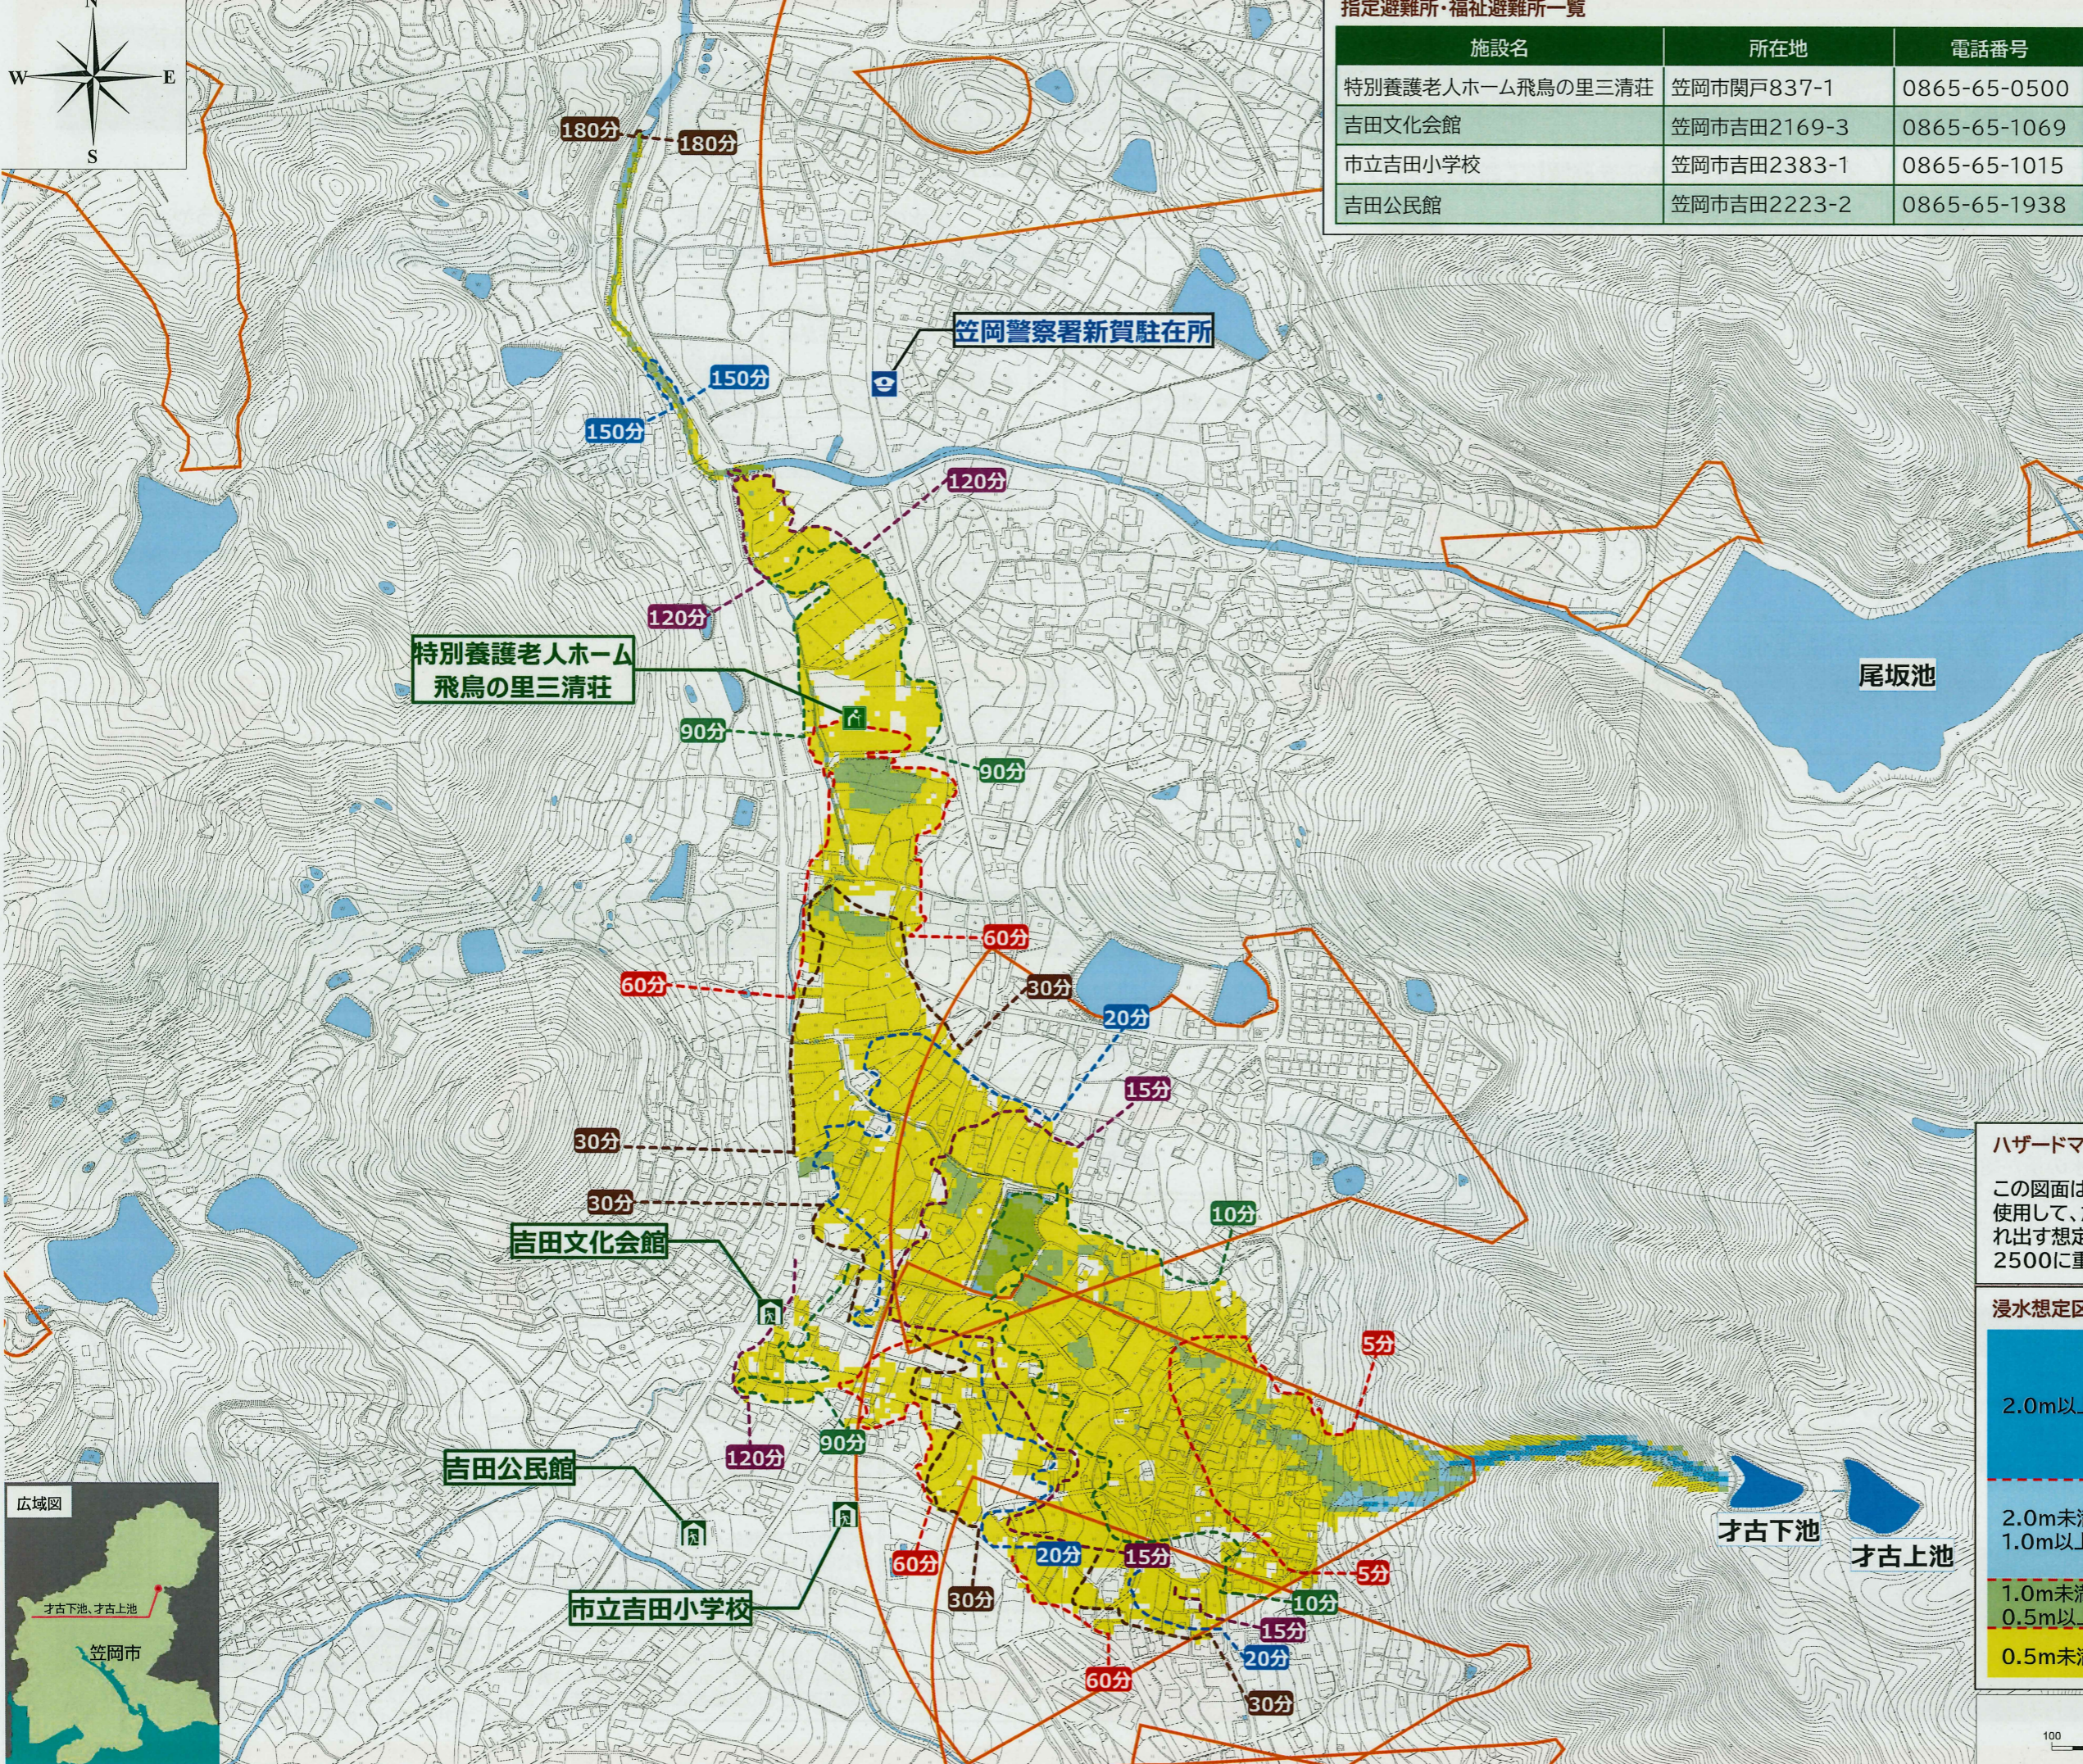

このハザードマップは、ため池が地震または大雨により堤防が決壊した場合に、浸水被害が想定される範囲を示したものです。
災害の状況によっては、表示されている範囲以外においても被害が発生する可能性がありますので、注意が必要です。

凡例

- 指定避難所
- 福祉避難所
- 消防署
- 警察署
- 洪水到達時間
- 対象ため池

- 土砂災害警戒区域
- 土砂災害特別警戒区域

ため池の情報

ため池諸元	才古下池	才古上池
堤高(m)	6.4	4.1
貯水量(m ³)	10,000	5,000

ハザードマップ記載の情報について
この図面は、国土地理院「国土基盤情報5mメッシュ標高」を使用して、ため池の堤防が決壊して短時間で貯水量全量が流れ出す想定で行った簡易氾濫解析の結果を出力し、地形図2500に重ね合わせて表示したものです。