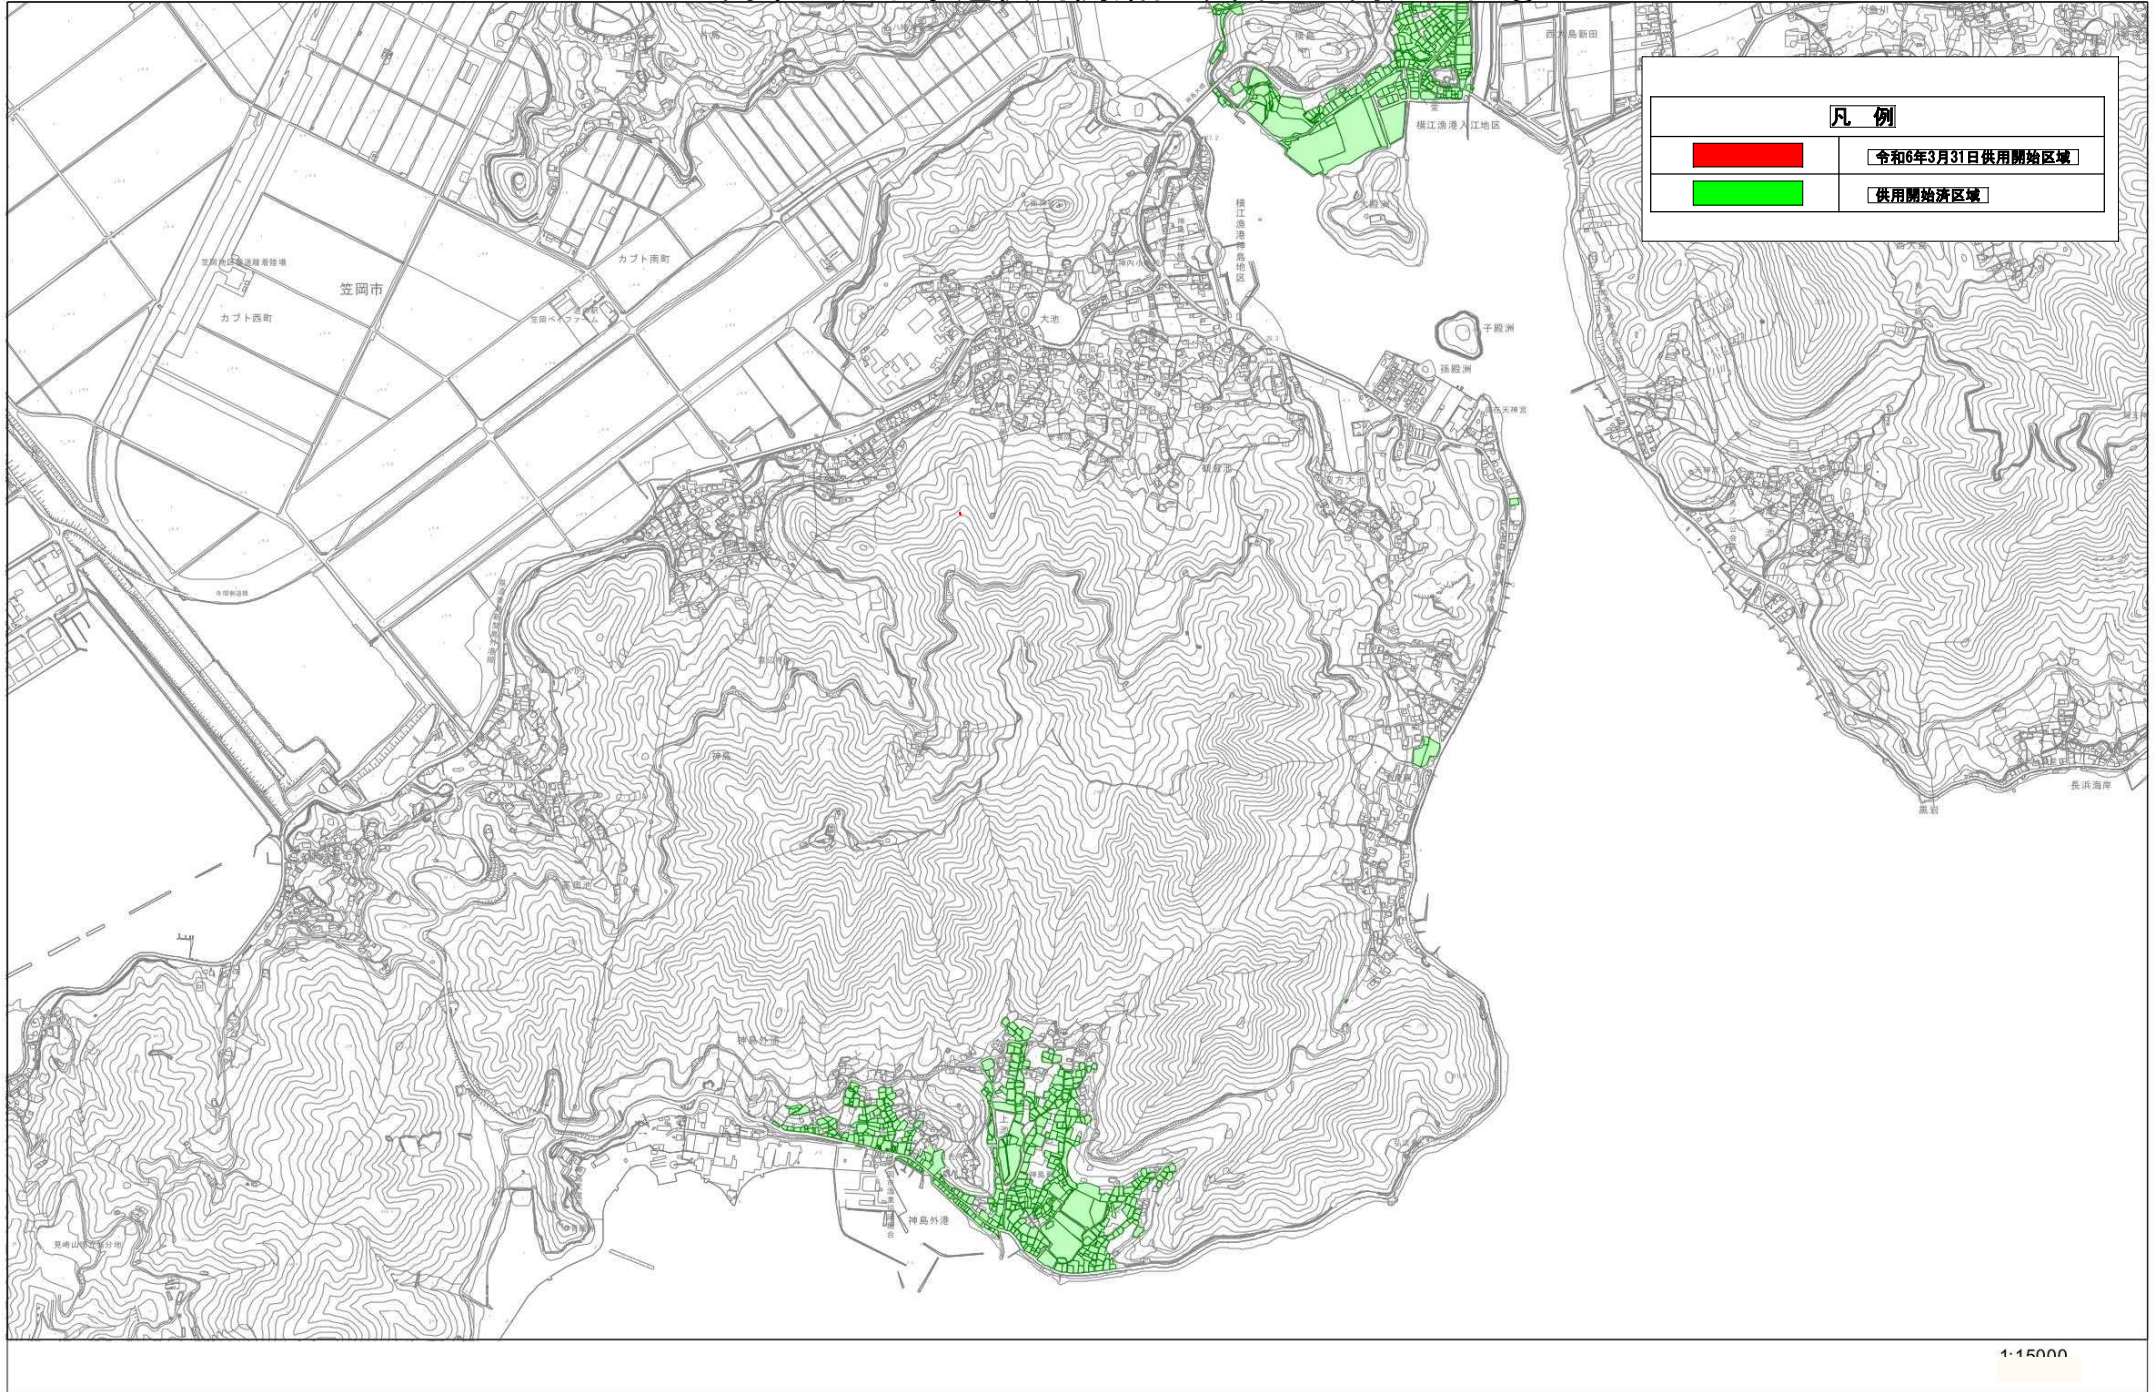

# 笠岡市公共下水道供用開始区域図 笠岡処理区②

凡例	
	令和6年3月31日供用開始区域
	供用開始済区域