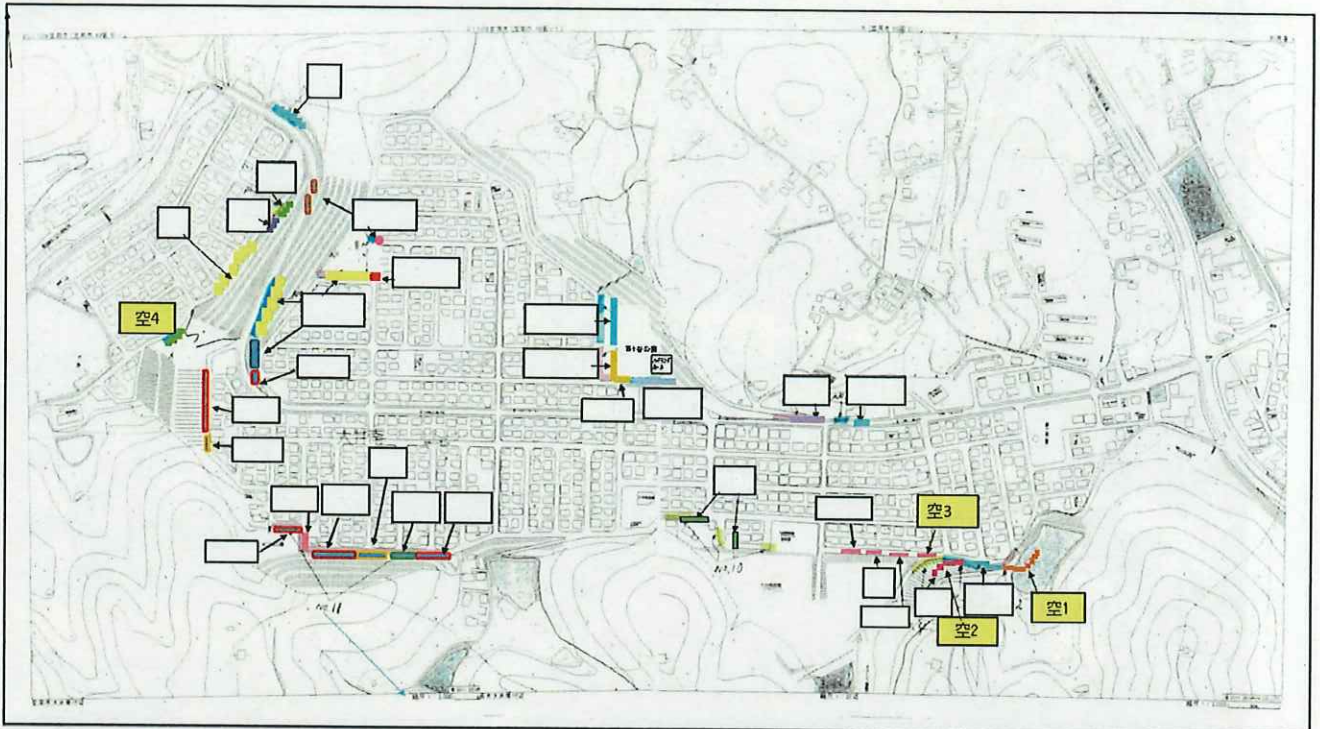

周回花壇の空きエリアは裏面に掲載しています。

※夏場にお茶の支給あります。

花壇の里親 協力希望者は記入してください

番地	氏名	連絡先	希望番号 (裏面の空き番号)

※問い合わせ先

※締め切りは6月30日までにまちづくり協議会に提出

(ブロック幹事様は回収した参加名簿をブロック長に提出し、ブロック長は、まちづくりに提出して下さい)

# 周回花壇配置図

大井南まちづくり協議会

## 町内周回花壇の位置

2023/4/1 現在

### ◎ハイランド町内 周回花壇の位置

- ・  は現在花壇の里親がいる場所
  - ・  空 は花壇の里親がいない場所で、今回の募集場所
- ※表の募集案内に希望番号を記入してください