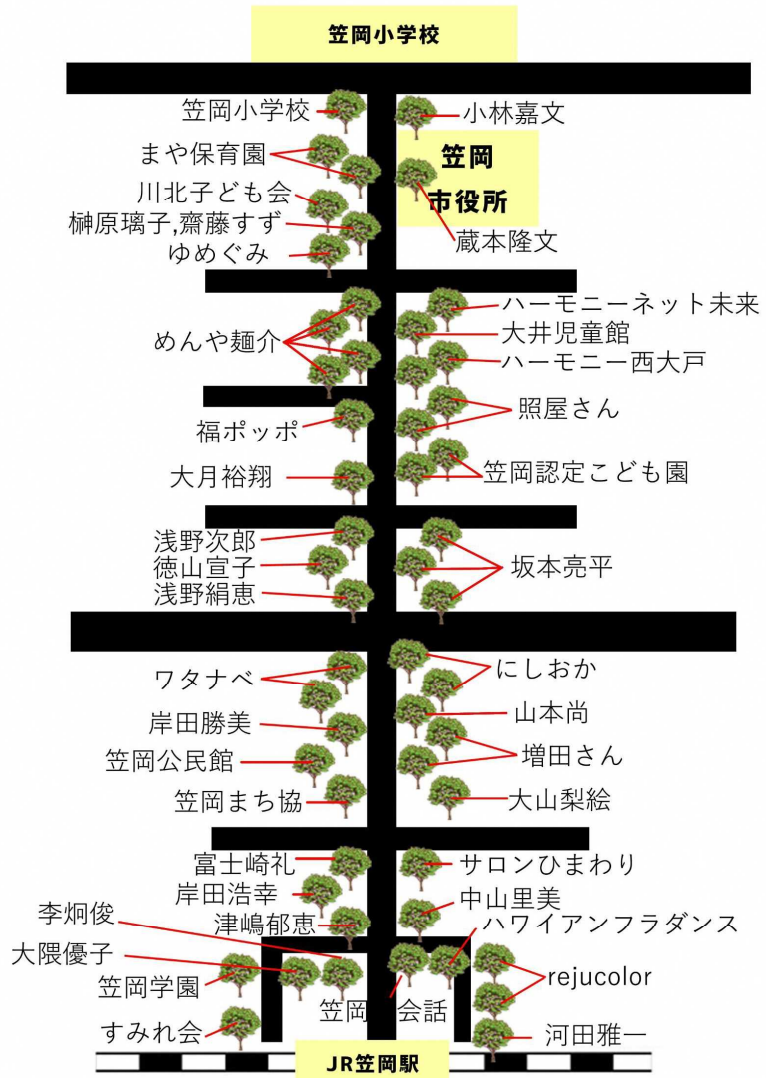

START 2018

駅前コラボin笠岡

本会は次に掲げる事項を目的とする。

笠岡市内の5カ所の高校の生徒と笠岡市民、
笠岡商店街が協力して笠岡駅前と笠岡商店街
の活性化をする。

毎年笠岡駅前イルミネーションを実行する。

2018

2018駅前 クリスマス コンサート

イルミネーション 参加者

過去

過去

現在

未來

現在

新型コロナの影響

オンライン会議、対面会議

2021 イルミネーション 参加者

県庁通りケヤキの イルミネーション

笠岡小学校。

まや保育園。

笠岡認定こども園。

ハーモニーネット未来。

すみれ会。

小林市長 など

256人参加。

2021駅前コラボin笠岡
イルミネーション記録

現在抱えている問題点

新しい学生

駅前コラボin笠岡の高齢化

新型コロナ

新しい学生

記録を残す。

マニュアル作成。