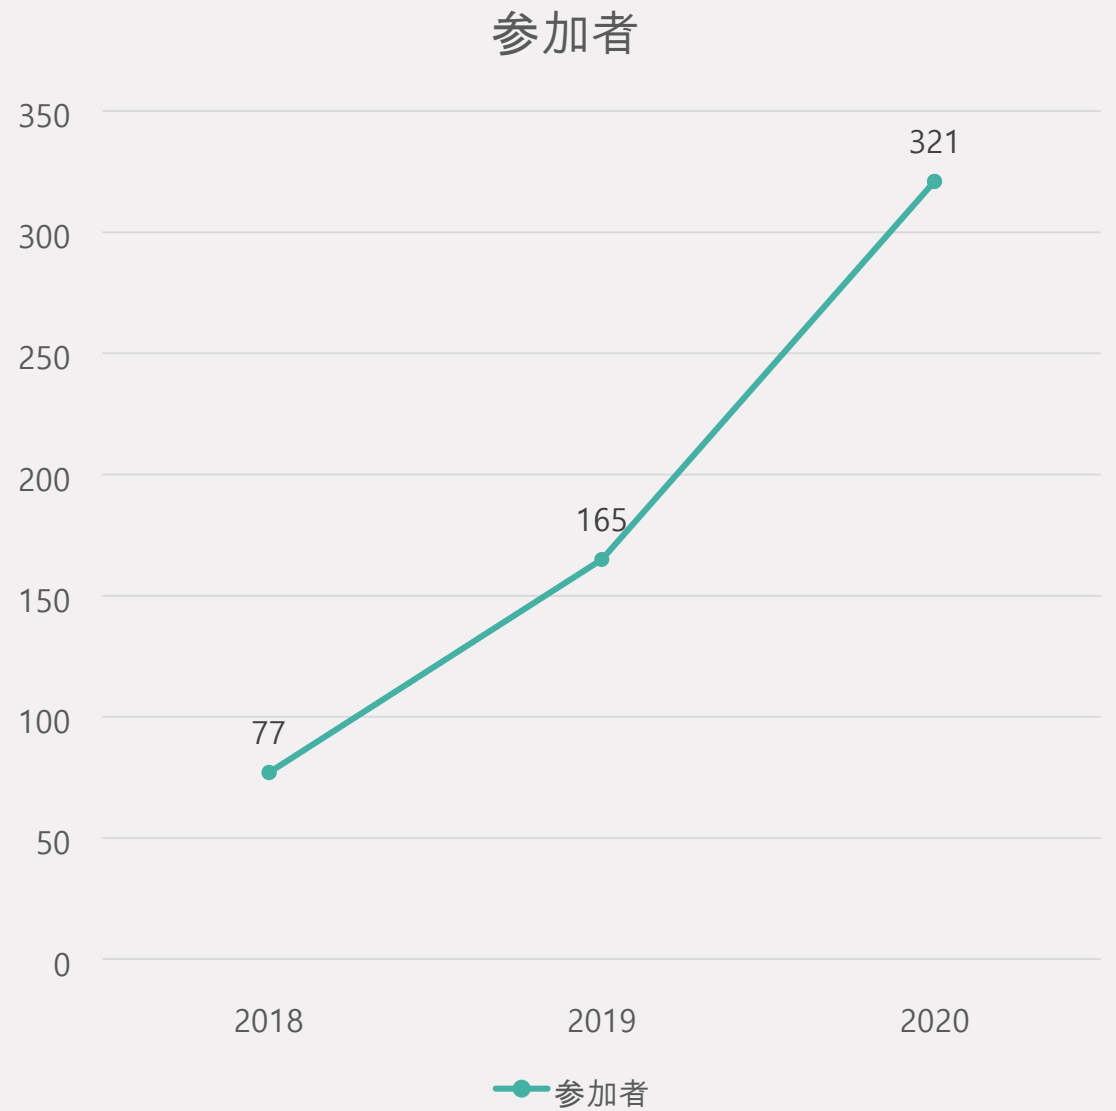

START 2018

駅前コラボin笠岡

本会は次に掲げる事項を目的とする。

笠岡市内の5カ所の高校の生徒と笠岡市民、
笠岡商店街が協力して笠岡駅前と笠岡商店街
の活性化をする。

毎年笠岡駅前イルミネーションを実行する。

2018

2018駅前 クリスマス コンサート

イルミネーション 参加者

過去

過去

現在

未來

現在

新型コロナの影響

オンライン会議、対面会議

2021 イルミネーション 参加者