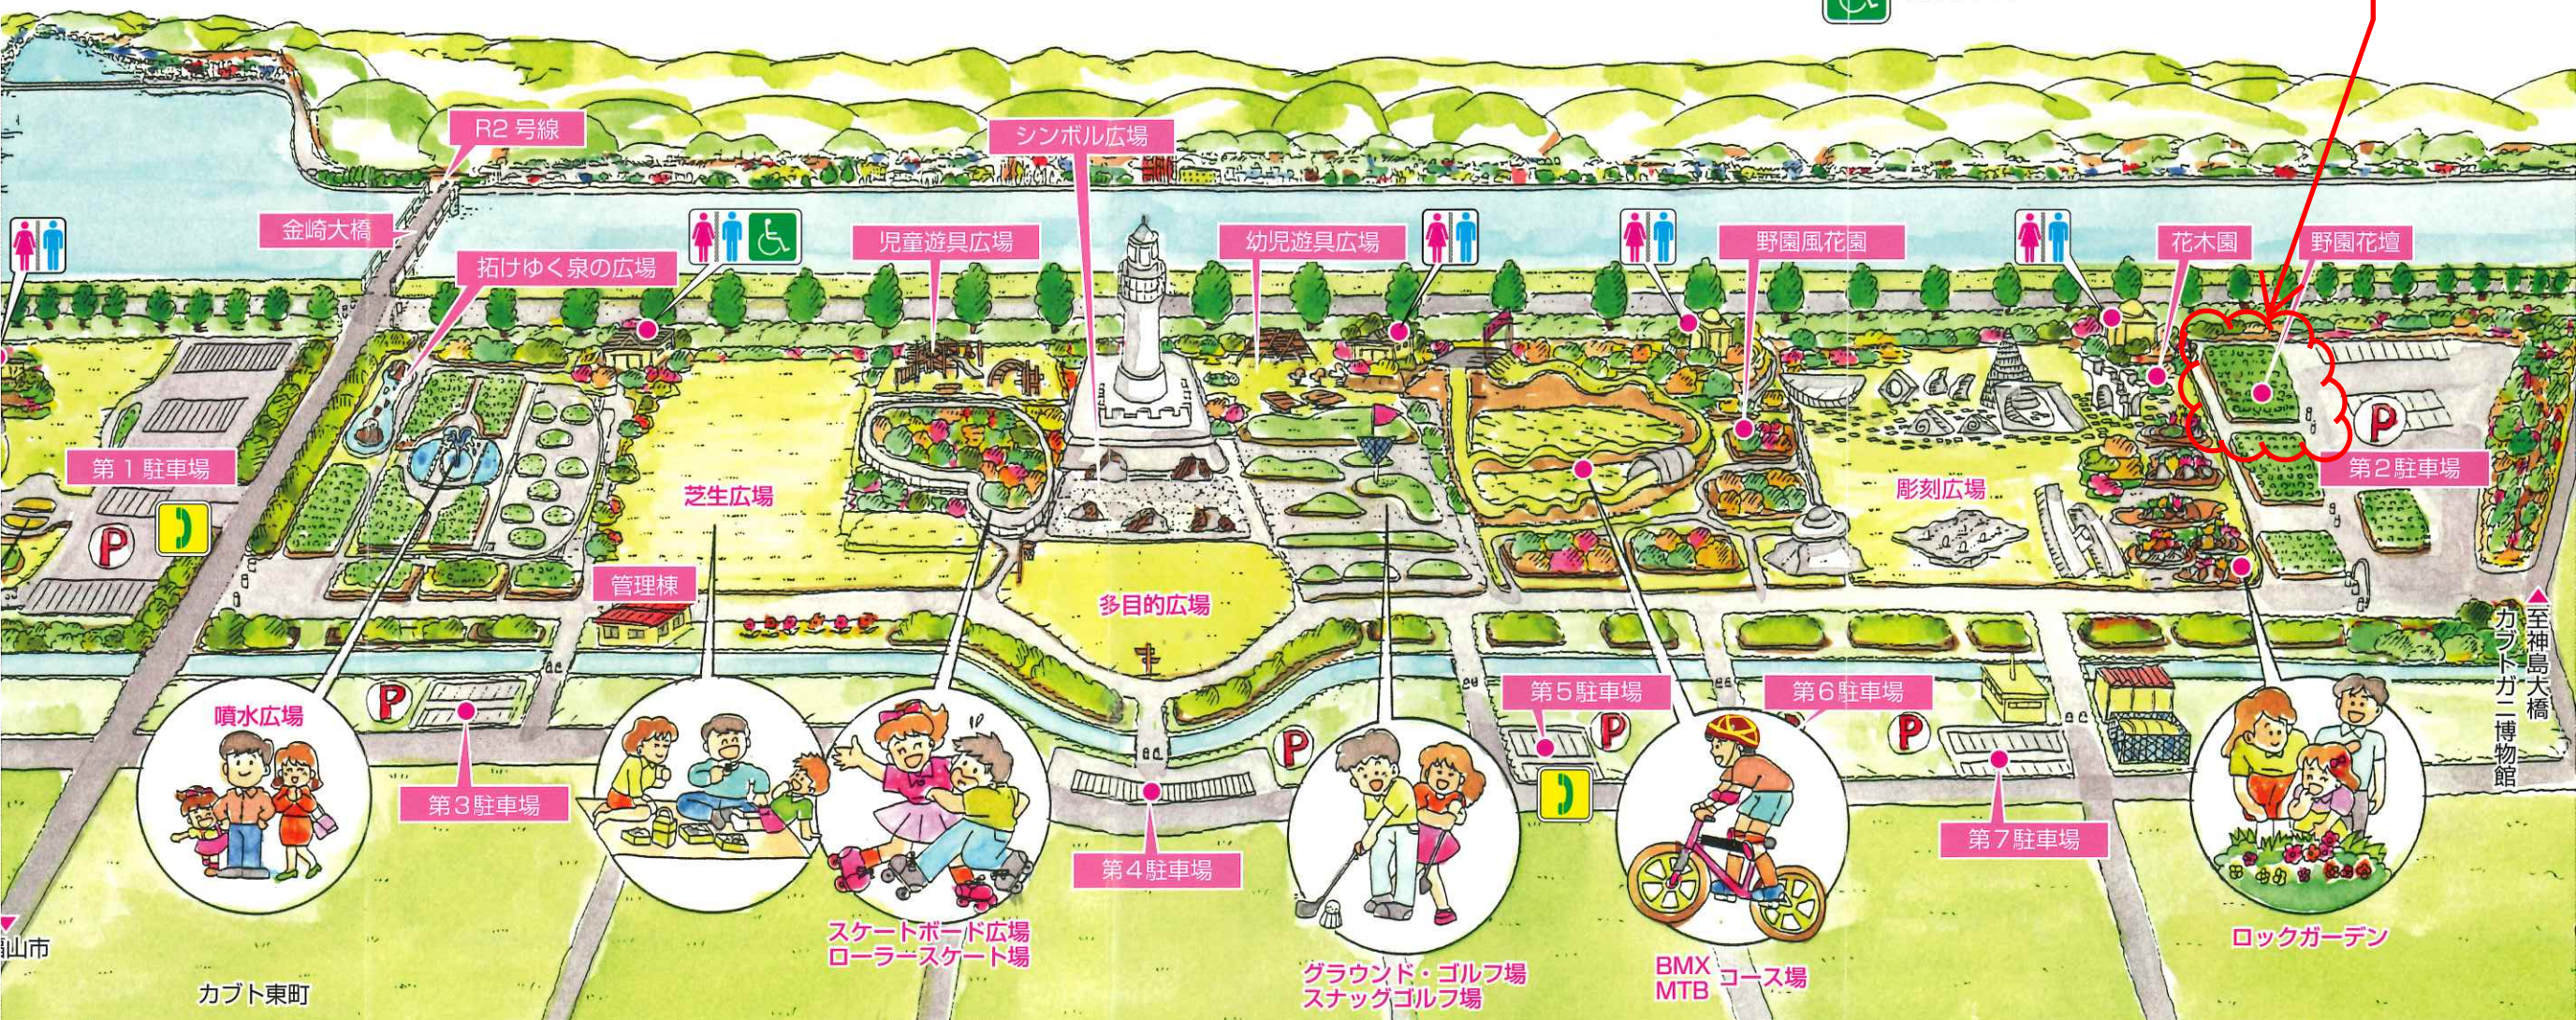

ようなことをしてはいけません ★

- ★ 暴行、又は破損をすること
- ★ 暴行、又は植物を採取すること
- ★ 汚損すること
- ★ 火気を用いたり、又は配布すること
- ★ 場所へ車両を乗り入れること
- ★ 指定以外に使用すること
- ★ 火気をも遊びその他これに類する危険な行為をすること
- ★ 利用及び管理に支障ある行為をすること

KASAOKA TAIYO NO HIROBA

かさおか太陽の広場

★ 太陽の広場内で次のような行為を行う時は許可が必要です ★

- 1 募金その他これに類する行為をするとき
- 2 業として写真又は映画を撮影するとき
- 3 物品販売、宣伝、興行及びその他これに類する行為をするとき
- 4 競技会、集会、展示会、博覧会及びその他これらに類する催しのため太陽の広場の全部又は一部を独占して使用するとき

トイレ

電話

身障者トイレ

ドッグラン広場

3 駐車場 (37台)	1,100㎡	多目的広場	14,150㎡	野園風花園	16,210㎡	花木園	19,520㎡
フィットネス広場	4,100㎡	第4 駐車場 (47台)	1,500㎡	第6 駐車場 (34台)	900㎡	野園花園	4,570㎡
芝生広場	17,570㎡	グラウンド・ゴルフ場 スナッグゴルフ場	27,430㎡	彫刻広場	17,040㎡	第2 駐車場 (110台)	5,760㎡
ローラースケート場	11,300㎡	BMX自転車競技場	28,450㎡	第7 駐車場 (44台)	1,100㎡	合計	232,240㎡
シンボル広場	4,710㎡	第5 駐車場 (31台)	1,000㎡	ロックガーデン	12,020㎡	駐車場	(484台+バス3台)

樹木/3,334本
小花木/34,609株
巾着員/40m~80m
事業名/市制40周年記念事業
規模/3,400m² 23ha
管理者/笠岡市
施工/平成6年

★据付遊具 フィットネス遊具★

- ヒール・フレックス
- ポップ・オーバー
- レッグ・フレックス
- ボディ・プル
- レッグ・オーバー
- アーム・ウォーク
- ビーム・ウォーク
- ボール・ド・オーバー

★子ども遊具★

- プレイ・クラスター1
- プレイ・クラスター2
- プレイ・クラスター3
- ダブルアーチ・クライマー
- プレイ・プラットフォーム1