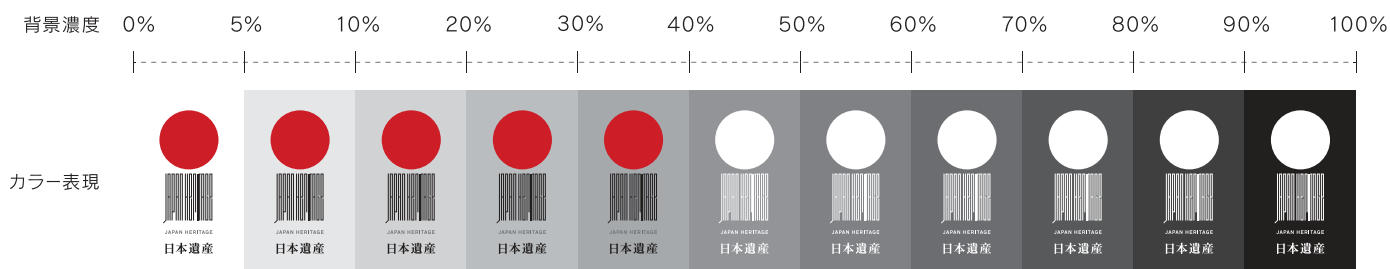

マークとロゴの組み合わせ② 背景色との関係

- ●背景濃度40%を境にマークとロゴを白ヌキで使用してください。
- ●カラーで使用する際は、背景が有彩色・写真の場合も同様の基準で判断してください。
- ●写真やイラスト等の上に配置する場合、視認性を損なわないよう、ご注意ください。