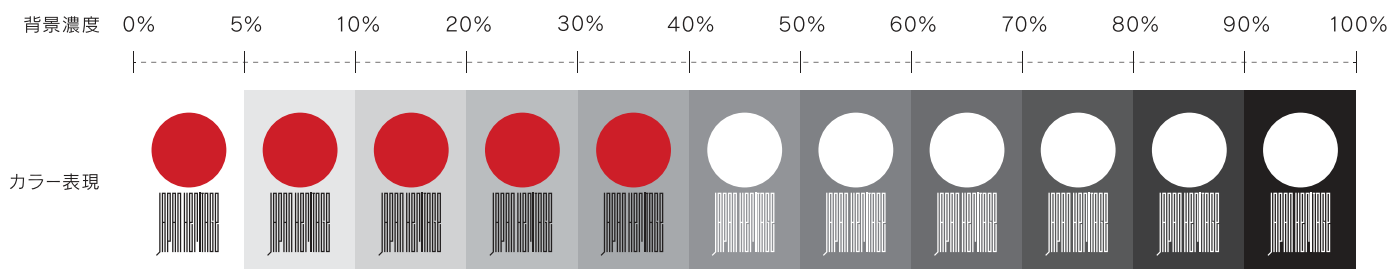

JAPAN HERITAGE

「日本遺産 (JAPAN HERITAGE)」

ロゴマークの使用マニュアル

シンボルマークのコンセプト

日の丸は日本を表し、その下の縦格子のように見える繊細な線の集合は、よく見ると JAPAN HERITAGE の図形文字です。この線の集合は、ひとつの「面」を形づくっています。つまり、日本の遺産を点から線へ、そして面で捉える「日本遺産」を表現しています。

シンボルマーク 色について

特色 : PANTONE 186C
CMYK : C10 + M100 + Y95 + K5%
RGB : R210 + G11 + B29%

特色 : PANTONE Black C
CMYK : K100%
RGB : R0 + G0 + B0%

●指定色以外の使用はできません。

シンボルマーク 色について (モノクロ表現)

モノクロ : K70%

モノクロ : K100%

● 指定色以外の使用はできません。

シンボルマーク 背景色との関係

- 背景濃度40%を境にマークを白ヌキで使用してください。
- カラーで使用する際は、背景が有彩色・写真の場合も同様の基準で判断してください。
- 写真やイラスト等の上に配置する場合、視認性を損なわないよう、ご注意ください。

- 背景色との関係において、著しく視認性を妨げる配色での使用は避けてください。

例)

シンボルマーク 必要な余白

●点線の枠内に、文字や他のデザイン要素が入ることを禁じます。

背景に写真、イラストが入る分には構いませんが、視認性を損なわないよう注意してください。

シンボルマーク 使用最小サイズ

- シンボルマークを、下記サイズより小さくして使用することを禁じます。

シンボルマーク 使用禁止例

●マークを離さない

●変形しない

●傾けない

●指定色以外の色を使用しない