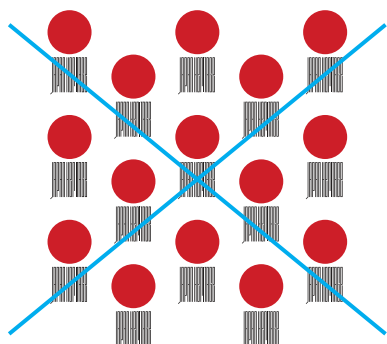

JAPAN HERITAGE

「日本遺産 (JAPAN HERITAGE)」

ロゴマークの使用マニュアル

シンボルマークのコンセプト

日の丸は日本を表し、その下の縦格子のように見える繊細な線の集合は、よく見ると JAPAN HERITAGE の図形文字です。この線の集合は、ひとつの「面」を形づくっています。つまり、日本の遺産を点から線へ、そして面で捉える「日本遺産」を表現しています。

シンボルマーク 色について

背景に写真、イラストが入る分には構いませんが、視認性を損なわないよう注意してください。

シンボルマーク 使用最小サイズ

- シンボルマークを、下記サイズより小さくして使用することを禁じます。

シンボルマーク 使用禁止例

●マークを離さない

●変形しない

●傾けない

●指定色以外の色を使用しない

●マークの大きさの比率を変更しない

●透かして使用しない

シンボルマーク 使用禁止例

●反転させない

●影をつけて表現しない

●他の要素と組み合わせない

●グラデーションをかけない

●マークの一部を切らない

●アウトラインで使用しない

シンボルマーク 使用禁止例

●マークの一部だけを使用しない

●指定上で設けた余白内に文字や他のデザイン要素をいれない

●指定色の濃度を変えない

●同色のフチをつけて太らせない

●パターン化しない

●部分的に白ヌキにしない