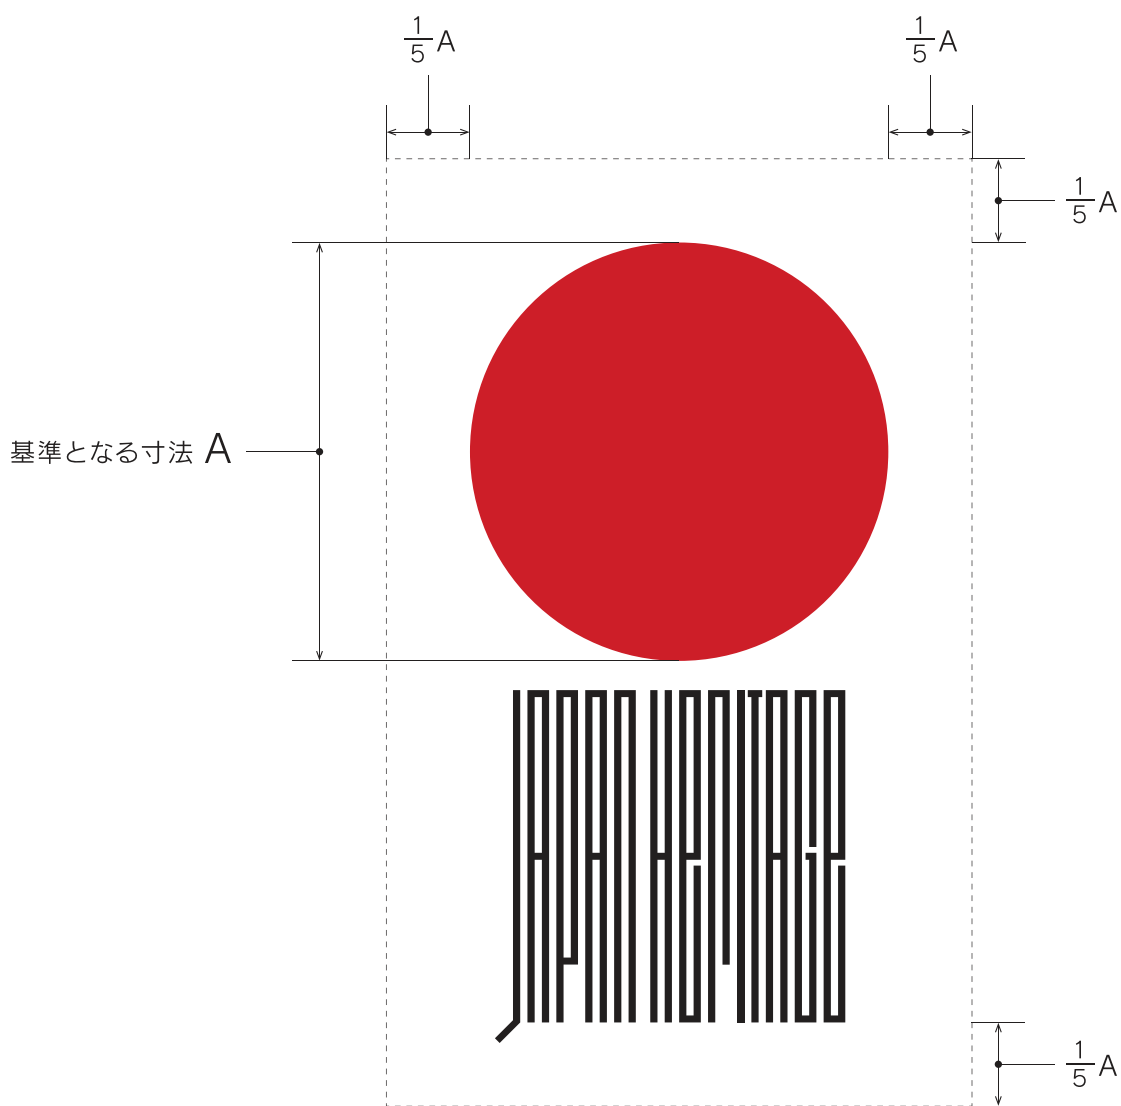

JAPAN HERITAGE

「日本遺産 (JAPAN HERITAGE)」

ロゴマークの使用マニュアル

シンボルマークのコンセプト

日の丸は日本を表し、その下の縦格子のように見える繊細な線の集合は、よく見ると JAPAN HERITAGE の図形文字です。この線の集合は、ひとつの「面」を形づくっています。つまり、日本の遺産を点から線へ、そして面で捉える「日本遺産」を表現しています。

シンボルマーク 色について

シンボルマーク 背景色との関係

- 背景濃度40%を境にマークを白ヌキで使用してください。
- カラーで使用する際は、背景が有彩色・写真の場合も同様の基準で判断してください。
- 写真やイラスト等の上に配置する場合、視認性を損なわないよう、ご注意ください。

- 背景色との関係において、著しく視認性を妨げる配色での使用は避けてください。

例)

シンボルマーク 必要な余白

●点線の枠内に、文字や他のデザイン要素が入ることを禁じます。

背景に写真、イラストが入る分には構いませんが、視認性を損なわないよう注意してください。

シンボルマーク 使用最小サイズ

- シンボルマークを、下記サイズより小さくして使用することを禁じます。

シンボルマーク 使用禁止例

●マークを離さない

●変形しない

●傾けない

●指定色以外の色を使用しない