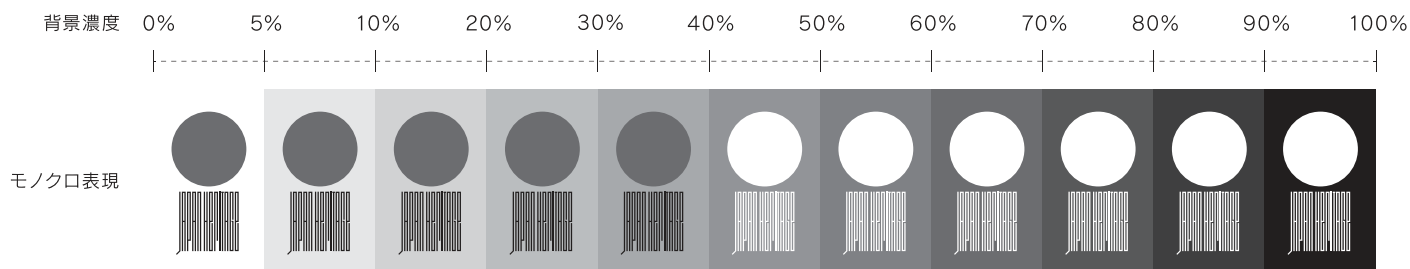

JAPAN HERITAGE

「日本遺産 (JAPAN HERITAGE)」

ロゴマークの使用マニュアル

シンボルマークのコンセプト

日の丸は日本を表し、その下の縦格子のように見える繊細な線の集合は、よく見ると JAPAN HERITAGE の図形文字です。この線の集合は、ひとつの「面」を形づくっています。つまり、日本の遺産を点から線へ、そして面で捉える「日本遺産」を表現しています。

シンボルマーク 色について

特色 : PANTONE 186C
CMYK : C10 + M100 + Y95 + K5%
RGB : R210 + G11 + B29%

特色 : PANTONE Black C
CMYK : K100%
RGB : R0 + G0 + B0%

●指定色以外の使用はできません。

シンボルマーク 色について (モノクロ表現)

モノクロ : K70%

モノクロ : K100%

● 指定色以外の使用はできません。

シンボルマーク 背景色との関係

- 背景濃度40%を境にマークを白ヌキで使用してください。
- カラーで使用する際は、背景が有彩色・写真の場合も同様の基準で判断してください。
- 写真やイラスト等の上に配置する場合、視認性を損なわないよう、ご注意ください。

- 背景色との関係において、著しく視認性を妨げる配色での使用は避けてください。

例)

シンボルマーク 必要な余白

●点線の枠内に、文字や他のデザイン要素が入ることを禁じます。

背景に写真、イラストが入る分には構いませんが、視認性を損なわないよう注意してください。

シンボルマーク 使用最小サイズ

- シンボルマークを、下記サイズより小さくして使用することを禁じます。

シンボルマーク 使用禁止例

●マークを離さない

●変形しない

●傾けない

●指定色以外の色を使用しない