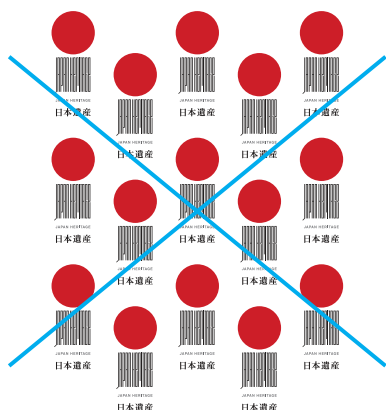

●それぞれの要素の大きさの比率を変更しない

●透かして使用しない

マークとロゴの組み合わせ② 使用禁止例

●反転させない

●影をつけて表現しない

●他の要素と組み合わせない

●グラデーションをかけない

●マークの一部を切らない

●アウトラインで使用しない

マークとロゴの組み合わせ② 使用禁止例

●マークの一部だけを使用しない

●指定上で設けた余白内に文字や他のデザイン要素をいれない

●指定色の濃度を変えない

●同色のフチをつけて太らせない

●パターン化しない

●部分的に白ヌキにしない

マークとロゴの組み合わせ② 使用禁止例

●ロゴタイプを他の書体に置き換えない

●ロゴタイプの文字間を変えない

●位置関係を変えない

●ロゴタイプだけで使用しない