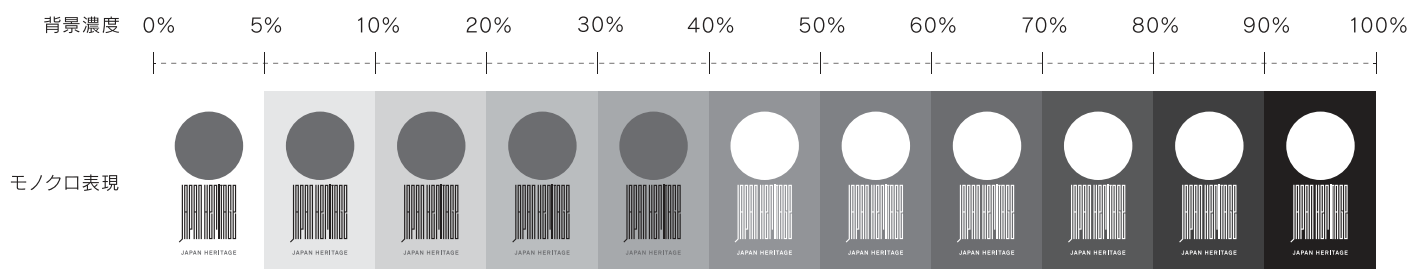

●指定色以外のご使用はできません。

マークとロゴの組み合わせ① 色について (モノクロ表現)

モノクロ : K70%

モノクロ : K100%

● 指定色以外の使用はできません。

マークとロゴの組み合わせ① 背景色との関係

- 背景濃度40%を境にマークとロゴを白ヌキで使用してください。
- カラーで使用する際は、背景が有彩色・写真の場合も同様の基準で判断してください。
- 写真やイラスト等の上に配置する場合、視認性を損なわないよう、ご注意ください。

- 背景色との関係において、著しく視認性を妨げる配色での使用は避けてください。

例)

マークとロゴの組み合わせ① 必要な余白

●点線の枠内に、文字や他のデザイン要素が入ることを禁じます。

背景に写真、イラストが入る分には構いませんが、視認性を損なわないよう注意してください。

マークとロゴの組み合わせ① 使用最小サイズ

- マークとロゴの組み合わせを、下記サイズより小さくして使用することを禁じます。

マークとロゴの組み合わせ① 使用禁止例