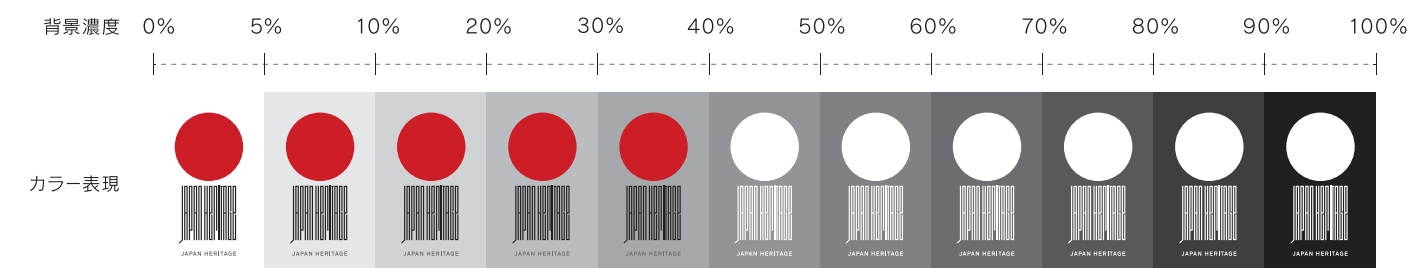

●指定色以外のご使用はできません。

マークとロゴの組み合わせ① 色について (モノクロ表現)

モノクロ : K70%

モノクロ : K100%

● 指定色以外の使用はできません。

マークとロゴの組み合わせ① 背景色との関係

- 背景濃度40%を境にマークとロゴを白ヌキで使用してください。
- カラーで使用する際は、背景が有彩色・写真の場合も同様の基準で判断してください。
- 写真やイラスト等の上に配置する場合、視認性を損なわないよう、ご注意ください。

- 背景色との関係において、著しく視認性を妨げる配色での使用は避けてください。

例)

マークとロゴの組み合わせ① 必要な余白

●点線の枠内に、文字や他のデザイン要素が入ることを禁じます。

背景に写真、イラストが入る分には構いませんが、視認性を損なわないよう注意してください。

マークとロゴの組み合わせ① 使用最小サイズ

- マークとロゴの組み合わせを、下記サイズより小さくして使用することを禁じます。

マークとロゴの組み合わせ① 使用禁止例