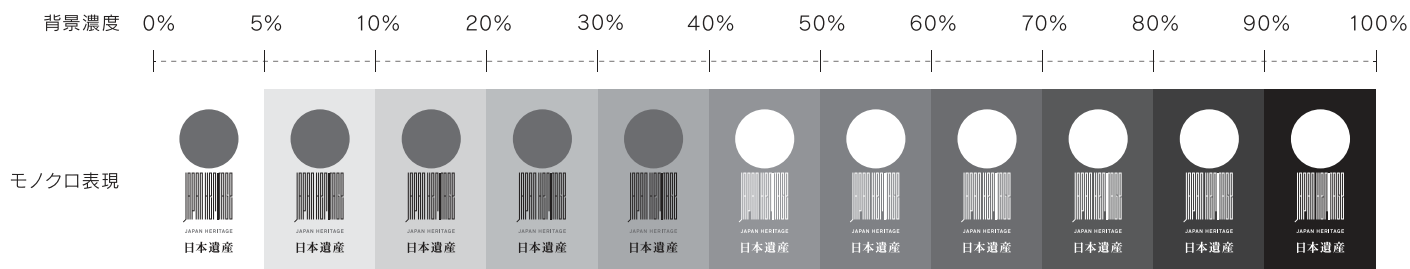

マークとロゴの組み合わせ② 背景色との関係

- ●背景濃度40%を境にマークとロゴを白ヌキで使用してください。
- ●カラーで使用する際は、背景が有彩色・写真の場合も同様の基準で判断してください。
- ●写真やイラスト等の上に配置する場合、視認性を損なわないよう、ご注意ください。