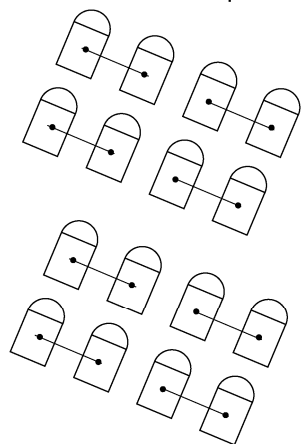

笠岡市民会館 照明基本吊り

UH	71	72	63	22
LH	72	59	22	40

笠岡市民会館 照明器材リスト(固定用)

名 称	数 量	シート サイズ	備 考
第1 ボーダーライト	200w×18灯×4色	6 inch	(72,78,W,W) 8回路(上下・中) ※切換え回路無し
第2 ボーダーライト	200w×18灯×4色	"	(72,78,W,W) 8回路(上下・中) ※切換え回路無し
第1 サスペンションライト	1Kw×4台 (CE)	8 inch	C型20A 16回路(1~12回路2口・13~16回路1口)
	1Kw×8台 (HQE)	"	
	1Kw×12台 (MS)	"	
第2 サスペンションライト	1Kw×4台 (CE)	"	C型20A 16回路(1~12回路2口・13~16回路1口)
	1Kw×8台 (HQE)	"	
	1Kw×12台 (MS)	"	
第3 サスペンションライト	1Kw×4台 (CE)	"	C型20A 12回路2口
	1Kw×6台 (MS)	"	
アッパーホリゾンライト	500w×9台×4色		(71,72,63,22) C型20A 12回路3口 ※予備の色枠なし
ローホリゾンライト	500w×18灯×4色		(72,59,22,40) 12回路(上・中・下) ※予備の色枠なし
本フットライト	60w×21灯×4色		(72,78,W,W) C型20A 4回路1口
花道フットライト	60w×18灯×2色		(78,W) C型20A 2回路1口(上下別) ※回路抜き差し不可
第1 フロントサイドスポットライト	1Kw×4台×2色(CE)	8 inch	C型20A 4回路×2口(上・下)
第2 フロントサイドスポットライト	1Kw×4台×2色(CE)	"	C型20A 4回路×2口(上・下)
シーリングライト	1Kw×30台(CE)	"	C型20A 12回路×3口
センターピンスポットライト	2 Kw XENON×2台	8 inch	2009SR/e(ウツロ-テック)
天井反射板ライト			1. 2 ボーダーライト使用
フロアコンセント(舞台袖)			C型30A 6回路 上,下別(1.2.3各1口 4.5.6各2口)
フロアコンセント(舞台前)			C型30A 2回路 上,下コンモ
フロアコンセント(舞台中央奥)			C型30A 3回路×1口
フロアコンセント(LH)			C型30A 12回路 上,中,下別
フロアコンセント(花FC)			C型30A 2回路×1口 上,下別
フロアコンセント(直回路)			C型30A 1回路×1口(上・下別)
第2 フロントサイド(直回路)			C型30A 1回路×1口(上・下別)

調光操作卓 【ETC EXPRESS 48/96】

仕込み及び実行場面	2場面(A・B)
プリセットフェーダ	48ch×2面(96ch×1面切換え可能)
サブマスタフェーダ	24本×10ページ
メモリシーン	最大600シーン
チェイス	キュー、サブマスタへの割付可
ピアノスイッチ	プリセット、サブマスタに付属
客席調光	押ボタンスイッチ

※客電、直電、PIN含めて総主幹が600Aなのでご注意ください。

ケーブル

C型20A-C型20A	1m	8本
	3m	7本
	5m	20本
	10m	15本
C型20A-C型20A	W	15本
C型30A-C型20A	3m	6本
	5m	19本
	10m	15本
C型30A-C型20A	W	13本
C型30A-C型20A	トリプル	5本
C型30A-C型30A	3m	1本
	4m	3本
	5	6本
	10m	7本
	20m	2本
C型30A-C型30A	W	5本
C型30A-C型30A	トリプル	2本
C型20A-平行		1本
C型30A-平行		3本