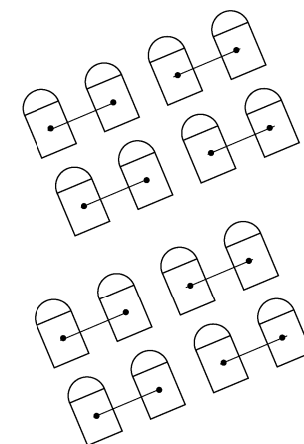

笠岡市民会館 照明基本吊り

UH	71	72	63	22
LH	72	59	22	40

笠岡市民会館 照明器材リスト(固定用)

名 称	数 量	シート サイズ	備 考
第1 ボーダーライト	200w×18灯×4色	6 inch	(72,78,W,W) 8回路(上下・中) ※切換え回路無し
第2 ボーダーライト	200w×18灯×4色	"	(72,78,W,W) 8回路(上下・中) ※切換え回路無し
第1 サスペンションライト	1Kw×4台 (CE)	8 inch	C型20A 16回路(1~12回路2口・13~16回路1口)
	1Kw×8台 (HQE)	"	
	1Kw×12台 (MS)	"	
第2 サスペンションライト	1Kw×4台 (CE)	"	C型20A 16回路(1~12回路2口・13~16回路1口)
	1Kw×8台 (HQE)	"	
	1Kw×12台 (MS)	"	
第3 サスペンションライト	1Kw×4台 (CE)	"	C型20A 12回路2口
	1Kw×6台 (MS)	"	
アッパーホリゾンライト	500w×9台×4色		(71,72,63,22) C型20A 12回路3口 ※予備の色枠なし
ローホリゾンライト	500w×18灯×4色		(72,59,22,40) 12回路(上・中・下) ※予備の色枠なし
本フットライト	60w×21灯×4色		(72,78,W,W) C型20A 4回路1口
花道フットライト	60w×18灯×2色		(78,W) C型20A 2回路1口(上下別) ※回路抜き差し不可
第1 フロントサイドスポットライト	1Kw×4台×2色(CE)	8 inch	C型20A 4回路×2口(上・下)
第2 フロントサイドスポットライト	1Kw×4台×2色(CE)	"	C型20A 4回路×2口(上・下)
シーリングライト	1Kw×30台(CE)	"	C型20A 12回路×3口
センターピンスポットライト	2 Kw XENON×2台	8 inch	2009SR/e(ウツロ-テック)
天井反射板ライト			1. 2 ボーダーライト使用
フロアコンセント(舞台袖)			C型30A 6回路 上,下別(1.2.3各1口 4.5.6各2口)
フロアコンセント(舞台前)			C型30A 2回路 上,下コンモ
フロアコンセント(舞台中央奥)			C型30A 3回路×1口
フロアコンセント(LH)			C型30A 12回路 上,中,下別
フロアコンセント(花FC)			C型30A 2回路×1口 上,下別
フロアコンセント(直回路)			C型30A 1回路×1口(上・下別)
第2 フロントサイド(直回路)			C型30A 1回路×1口(上・下別)

調光操作卓 【ETC EXPRESS 48/96】

仕込み及び実行場面	2場面(A・B)
プリセットフェーダ	48ch×2面(96ch×1面切換え可能)
サブマスタフェーダ	24本×10ページ
メモリシーン	最大600シーン
チェイス	キュー、サブマスタへの割付可
ピアノスイッチ	プリセット、サブマスタに付属
客席調光	押ボタンスイッチ

※客電、直電、PIN含めて総主幹が600Aなのでご注意ください。

ケーブル

C型20A-C型20A	1m	8本
	3m	7本
	5m	20本
	10m	15本
C型20A-C型20A	W	15本
C型30A-C型20A	3m	6本
	5m	19本
	10m	15本
C型30A-C型20A	W	13本
C型30A-C型20A	トリプル	5本
C型30A-C型30A	3m	1本
	4m	3本
	5	6本
	10m	7本
	20m	2本
C型30A-C型30A	W	5本
C型30A-C型30A	トリプル	2本
C型20A-平行		1本
C型30A-平行		3本

特電：楽屋通路(上手側) 単相三線 200A×2 (グラウンド付) ※照明回線とは別です。

ピンルーム 単相三線 100A×2 (グラウンド付) ※照明回線と同じです。