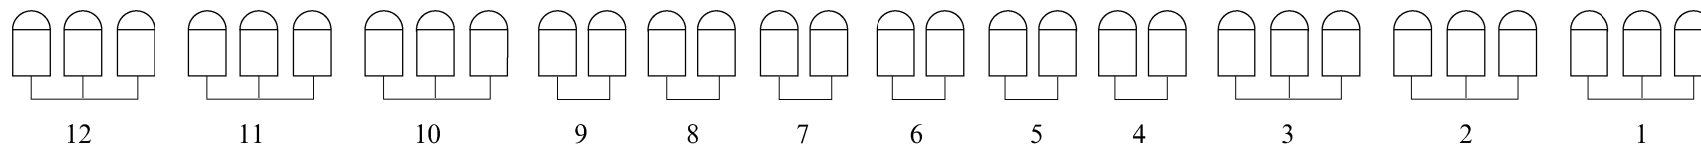

笠岡市民会館 照明基本吊り

UH	71	72	63	22
LH	72	59	22	40

笠岡市民会館 照明器材リスト(固定用)

名 称	数 量	シート サイズ	備 考
第1 ボーダーライト	200w×18灯×4色	6 inch	(72,78,W,W) 8回路(上下・中) ※切換え回路無し
第2 ボーダーライト	200w×18灯×4色	"	(72,78,W,W) 8回路(上下・中) ※切換え回路無し
第1 サスペンションライト	1Kw×4台 (CE)	8 inch	C型20A 16回路(1~12回路2口・13~16回路1口)
	1Kw×8台 (HQE)	"	
	1Kw×12台 (MS)	"	
第2 サスペンションライト	1Kw×4台 (CE)	"	C型20A 16回路(1~12回路2口・13~16回路1口)
	1Kw×8台 (HQE)	"	
	1Kw×12台 (MS)	"	
第3 サスペンションライト	1Kw×4台 (CE)	"	C型20A 12回路2口
	1Kw×6台 (MS)	"	
アッパーホリゾンライト	500w×9台×4色		(71,72,63,22) C型20A 12回路3口 ※予備の色枠なし
ローホリゾンライト	500w×18灯×4色		(72,59,22,40) 12回路(上・中・下) ※予備の色枠なし
本フットライト	60w×21灯×4色		(72,78,W,W) C型20A 4回路1口
花道フットライト	60w×18灯×2色		(78,W) C型20A 2回路1口(上下別) ※回路抜き差し不可
第1 フロントサイドスポットライト	1Kw×4台×2色(CE)	8 inch	C型20A 4回路×2口(上・下)
第2 フロントサイドスポットライト	1Kw×4台×2色(CE)	"	C型20A 4回路×2口(上・下)
シーリングライト	1Kw×30台(CE)	"	C型20A 12回路×3口
センターピンスポットライト	2 Kw XENON×2台	8 inch	2009SR/e(ウツロ-テック)
天井反射板ライト			1. 2 ボーダーライト使用
フロアコンセント(舞台袖)			C型30A 6回路 上,下別(1.2.3各1口 4.5.6各2口)
フロアコンセント(舞台前)			C型30A 2回路 上,下コンモ
フロアコンセント(舞台中央奥)			C型30A 3回路×1口
フロアコンセント(LH)			C型30A 12回路 上,中,下別
フロアコンセント(花FC)			C型30A 2回路×1口 上,下別
フロアコンセント(直回路)			C型30A 1回路×1口(上・下別)
第2 フロントサイド(直回路)			C型30A 1回路×1口(上・下別)

調光操作卓 【ETC EXPRESS 48/96】

仕込み及び実行場面	2場面(A・B)
プリセットフェーダ	48ch×2面(96ch×1面切換え可能)
サブマスタフェーダ	24本×10ページ
メモリシーン	最大600シーン
チェイス	キュー、サブマスタへの割付可
ピアノスイッチ	プリセット、サブマスタに付属
客席調光	押ボタンスイッチ

※客電、直電、PIN含めて総主幹が600Aなのでご注意ください。

ケーブル

C型20A-C型20A	1m	8本
	3m	7本
	5m	20本
	10m	15本
C型20A-C型20A	W	15本
C型30A-C型20A	3m	6本
	5m	19本
	10m	15本
C型30A-C型20A	W	13本
C型30A-C型20A	トリプル	5本
C型30A-C型30A	3m	1本
	4m	3本
	5	6本
	10m	7本
	20m	2本
C型30A-C型30A	W	5本
C型30A-C型30A	トリプル	2本
C型20A-平行		1本
C型30A-平行		3本