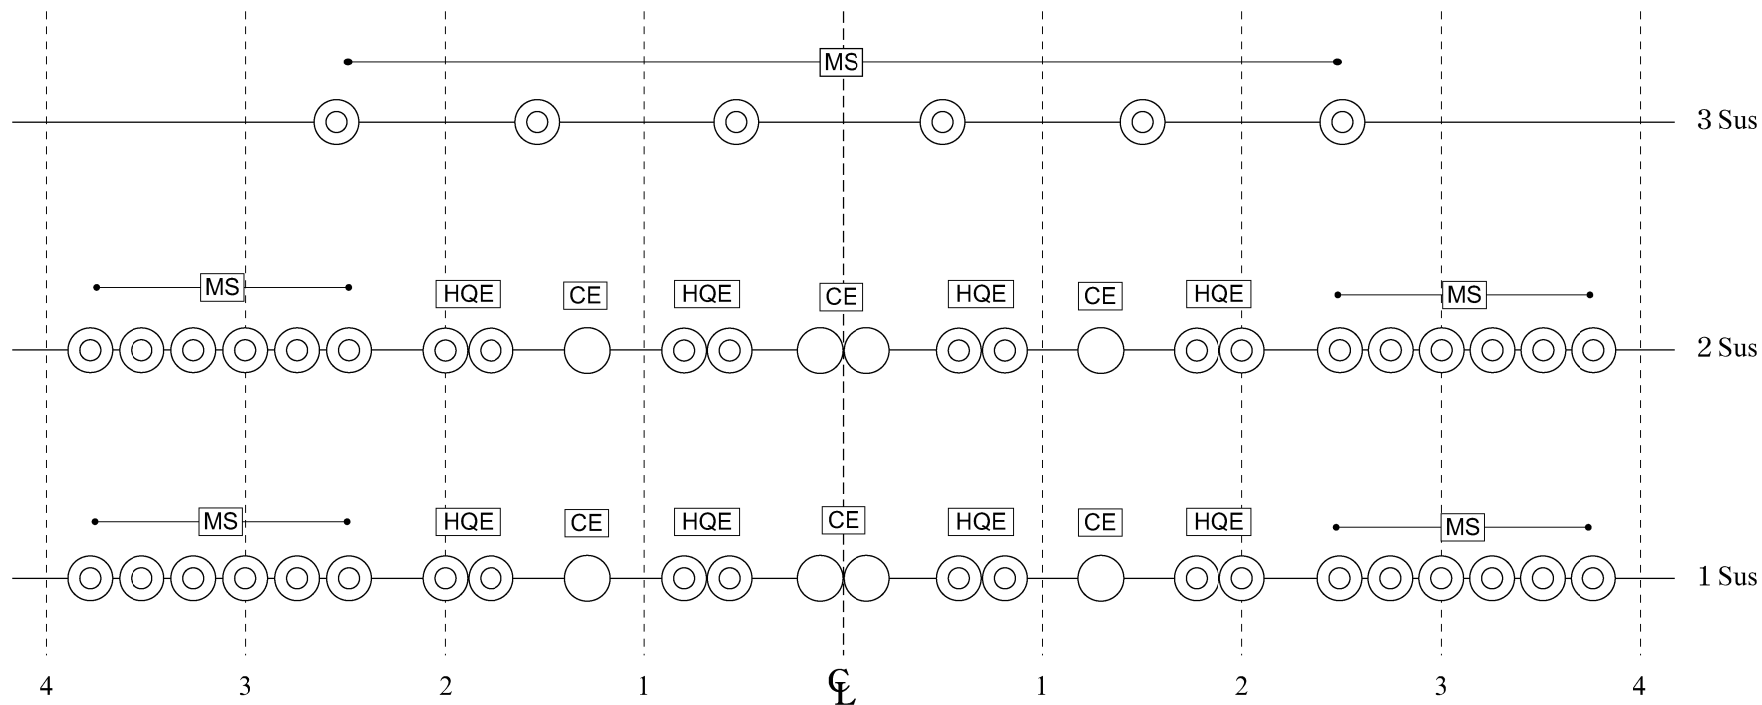

笠岡市民会館 照明基本吊り

UH	71	72	63	22
LH	72	59	22	40

笠岡市民会館 照明器材リスト(固定用)

名 称	数 量	シート サイズ	備 考
第1 ボーダーライト	200w×18灯×4色	6 inch	(72,78,W,W) 8回路(上下・中) ※切換え回路無し
第2 ボーダーライト	200w×18灯×4色	"	(72,78,W,W) 8回路(上下・中) ※切換え回路無し
第1 サスペンションライト	1Kw×4台 (CE)	8 inch	C型20A 16回路(1~12回路2口・13~16回路1口)
	1Kw×8台 (HQE)	"	
	1Kw×12台 (MS)	"	
第2 サスペンションライト	1Kw×4台 (CE)	"	C型20A 16回路(1~12回路2口・13~16回路1口)
	1Kw×8台 (HQE)	"	
	1Kw×12台 (MS)	"	
第3 サスペンションライト	1Kw×4台 (CE)	"	C型20A 12回路2口
	1Kw×6台 (MS)	"	
アッパーホリゾンライト	500w×9台×4色		(71,72,63,22) C型20A 12回路3口 ※予備の色枠なし
ローホリゾンライト	500w×18灯×4色		(72,59,22,40) 12回路(上・中・下) ※予備の色枠なし
本フットライト	60w×21灯×4色		(72,78,W,W) C型20A 4回路1口
花道フットライト	60w×18灯×2色		(78,W) C型20A 2回路1口(上下別) ※回路抜き差し不可
第1 フロントサイドスポットライト	1Kw×4台×2色(CE)	8 inch	C型20A 4回路×2口(上・下)
第2 フロントサイドスポットライト	1Kw×4台×2色(CE)	"	C型20A 4回路×2口(上・下)
シーリングライト	1Kw×30台(CE)	"	C型20A 12回路×3口
センターピンスポットライト	2 Kw XENON×2台	8 inch	2009SR/e(ウツロ-テック)
天井反射板ライト			1. 2 ボーダーライト使用
フロアコンセント(舞台袖)			C型30A 6回路 上,下別(1.2.3各1口 4.5.6各2口)
フロアコンセント(舞台前)			C型30A 2回路 上,下コンモ
フロアコンセント(舞台中央奥)			C型30A 3回路×1口
フロアコンセント(LH)			C型30A 12回路 上,中,下別
フロアコンセント(花FC)			C型30A 2回路×1口 上,下別
フロアコンセント(直回路)			C型30A 1回路×1口(上・下別)
第2 フロントサイド(直回路)			C型30A 1回路×1口(上・下別)

調光操作卓 【ETC EXPRESS 48/96】

仕込み及び実行場面	2場面(A・B)
プリセットフェーダ	48ch×2面(96ch×1面切換え可能)
サブマスタフェーダ	24本×10ページ
メモリシーン	最大600シーン
チェイス	キュー、サブマスタへの割付可
ピアノスイッチ	プリセット、サブマスタに付属
客席調光	押ボタンスイッチ

※客電、直電、PIN含めて総主幹が600Aなのでご注意ください。

ケーブル

C型20A-C型20A	1m	8本
	3m	7本
	5m	20本
	10m	15本
C型20A-C型20A	W	15本
C型30A-C型20A	3m	6本
	5m	19本
	10m	15本
C型30A-C型20A	W	13本
C型30A-C型20A	トリプル	5本
C型30A-C型30A	3m	1本
	4m	3本
	5	6本
	10m	7本
	20m	2本
C型30A-C型30A	W	5本
C型30A-C型30A	トリプル	2本
C型20A-平行		1本
C型30A-平行		3本

特電：楽屋通路(上手側) 単相三線 200A×2 (グラウンド付) ※照明回線とは別です。

ピンルーム 単相三線 100A×2 (グラウンド付) ※照明回線と同じです。