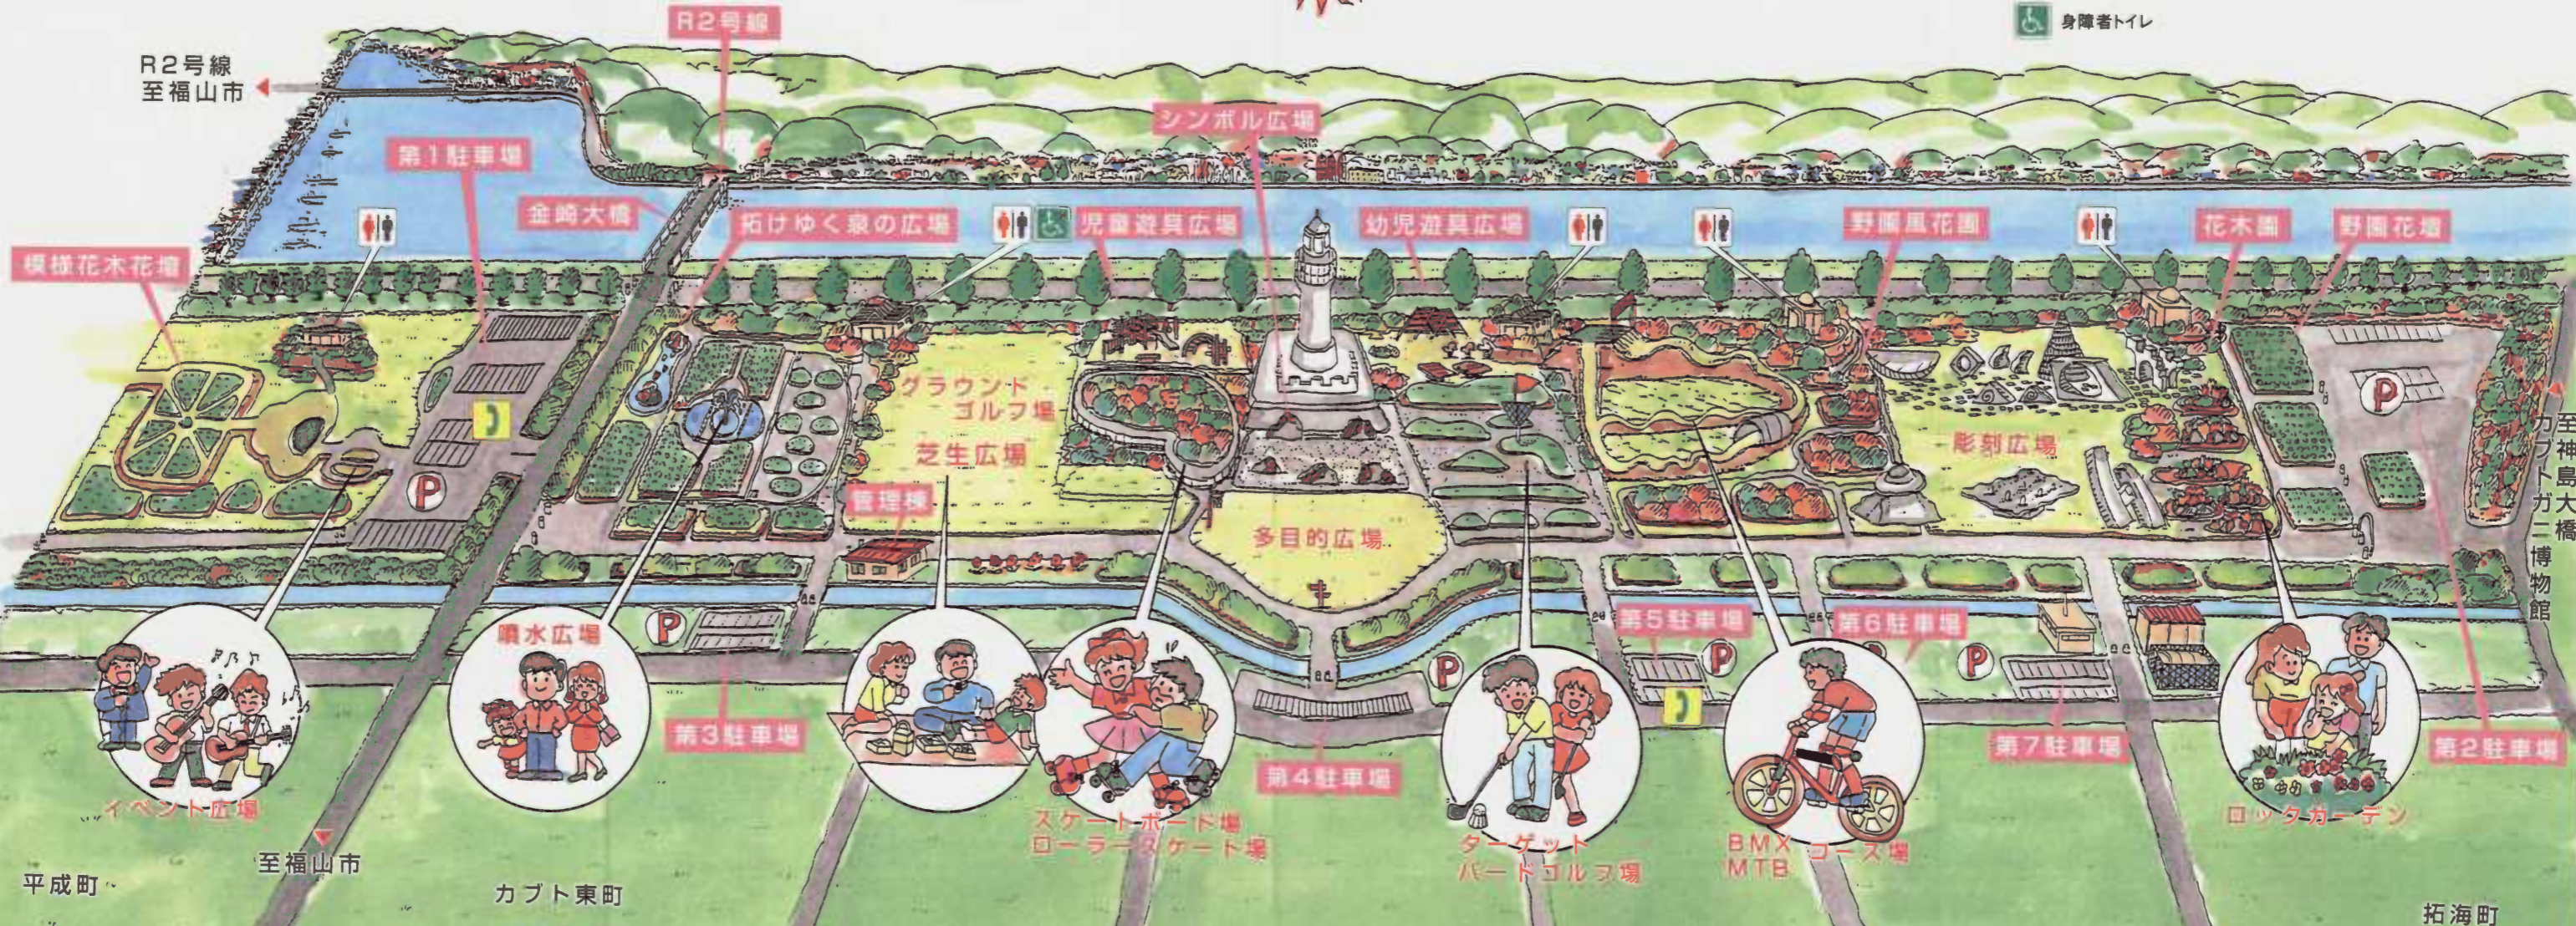

★ 太陽の広場内で次のようなことをしてはいけません ★

- 1 太陽の広場の施設を損傷し、又は破壊をすること
- 2 樹木を伐採もしくは損傷し、又は植物を採取すること
- 3 土地の形質を変更すること
- 4 鳥獣類を捕獲し、又は殺傷すること
- 5 広告その他これに類するものを掲げ、又は配布すること
- 6 掲示された場所以外の場所へ車両を乗り入れること
- 7 太陽の広場をその用途以外に使用すること
- 8 たき火をし、もしくは火気をもて遊びその他これに類する危険な行為をすること
- 9 その他 太陽の広場の利用及び管理に支障ある行為をすること

KASAOKA TAIYO NO HIROBA

かさおか太陽の広場

★ 太陽の広場で、次のような行為を行う時は許可が必要です ★

- 1 募金その他これに類する行為をするとき
- 2 業として写真又は映画を撮影するとき
- 3 物品販売、宣伝、興業及びその他これに類する行為をするとき
- 4 競技会、集会、展示会、博覧会及びその他これらに類する催しのため太陽の広場の全部又は一部を独占して使用するとき

| | | | | | | | | | |
|-------------------|----------------------|-------------|----------------------|--------------|----------------------|-------------|----------------------|--------------|-----------------------|
| 模様花木花壇 | 8,480m ² | 第3駐車場 (37台) | 1,100m ² | 多目的広場 | 14,150m ² | 野圃風花園 | 16,210m ² | 花木園 | 19,520m ² |
| イベント広場 | 9,340m ² | フィットネス広場 | 4,100m ² | 第4駐車場 (47台) | 1,500m ² | 第6駐車場 (24台) | 900m ² | 野圃花壇 | 4,570m ² |
| 第1駐車場 (181台+バス3台) | 9,240m ² | グラウンド・ゴルフ場 | 17,570m ² | ターゲットバードゴルフ場 | 27,430m ² | 彫刻広場 | 17,040m ² | 第2駐車場 (138台) | 5,760m ² |
| 拓げゆく泉の広場 | 2,300m ² | ローラースケート場 | 11,300m ² | BMX自転車競技場 | 28,450m ² | 第7駐車場 (44台) | 1,100m ² | 合計 | 232,240m ² |
| 噴水広場 | 14,450m ² | シンボル広場 | 4,710m ² | 第5駐車場 (31台) | 1,000m ² | ロックガーデン | 12,020m ² | 駐車場 | (502台+バス3台) |

樹木/3,334本
 小花木/34,609株 } 108種
 巾一員/40m=80m
 事業名/市制40周年記念事業
 規模/3,400m.23ha
 管理者/笠岡市
 竣工/平成6年

- ★据付遊具 フィットネス遊具★
 - ビール・フレックス
 - ポップ・オーバー
 - レッグ・フレックス
 - ボディ・ブル
 - レッグ・オーバー
 - アーム・ウォーク
 - ビーム・ウォーク
 - ポルト・オーバー
- ★子供遊具★
 - プレイ・クラスター1
 - プレイ・クラスター2
 - プレイ・クラスター3
 - ダブルアーチ・クライマー
 - プレイ・プラットフォーム
- ★児童遊具★
 - プレイ・クラスター4
 - プレイ・プラットフォーム
 - ステッピング・コラム
 - スプリング・バット
 - スプリング・メイド