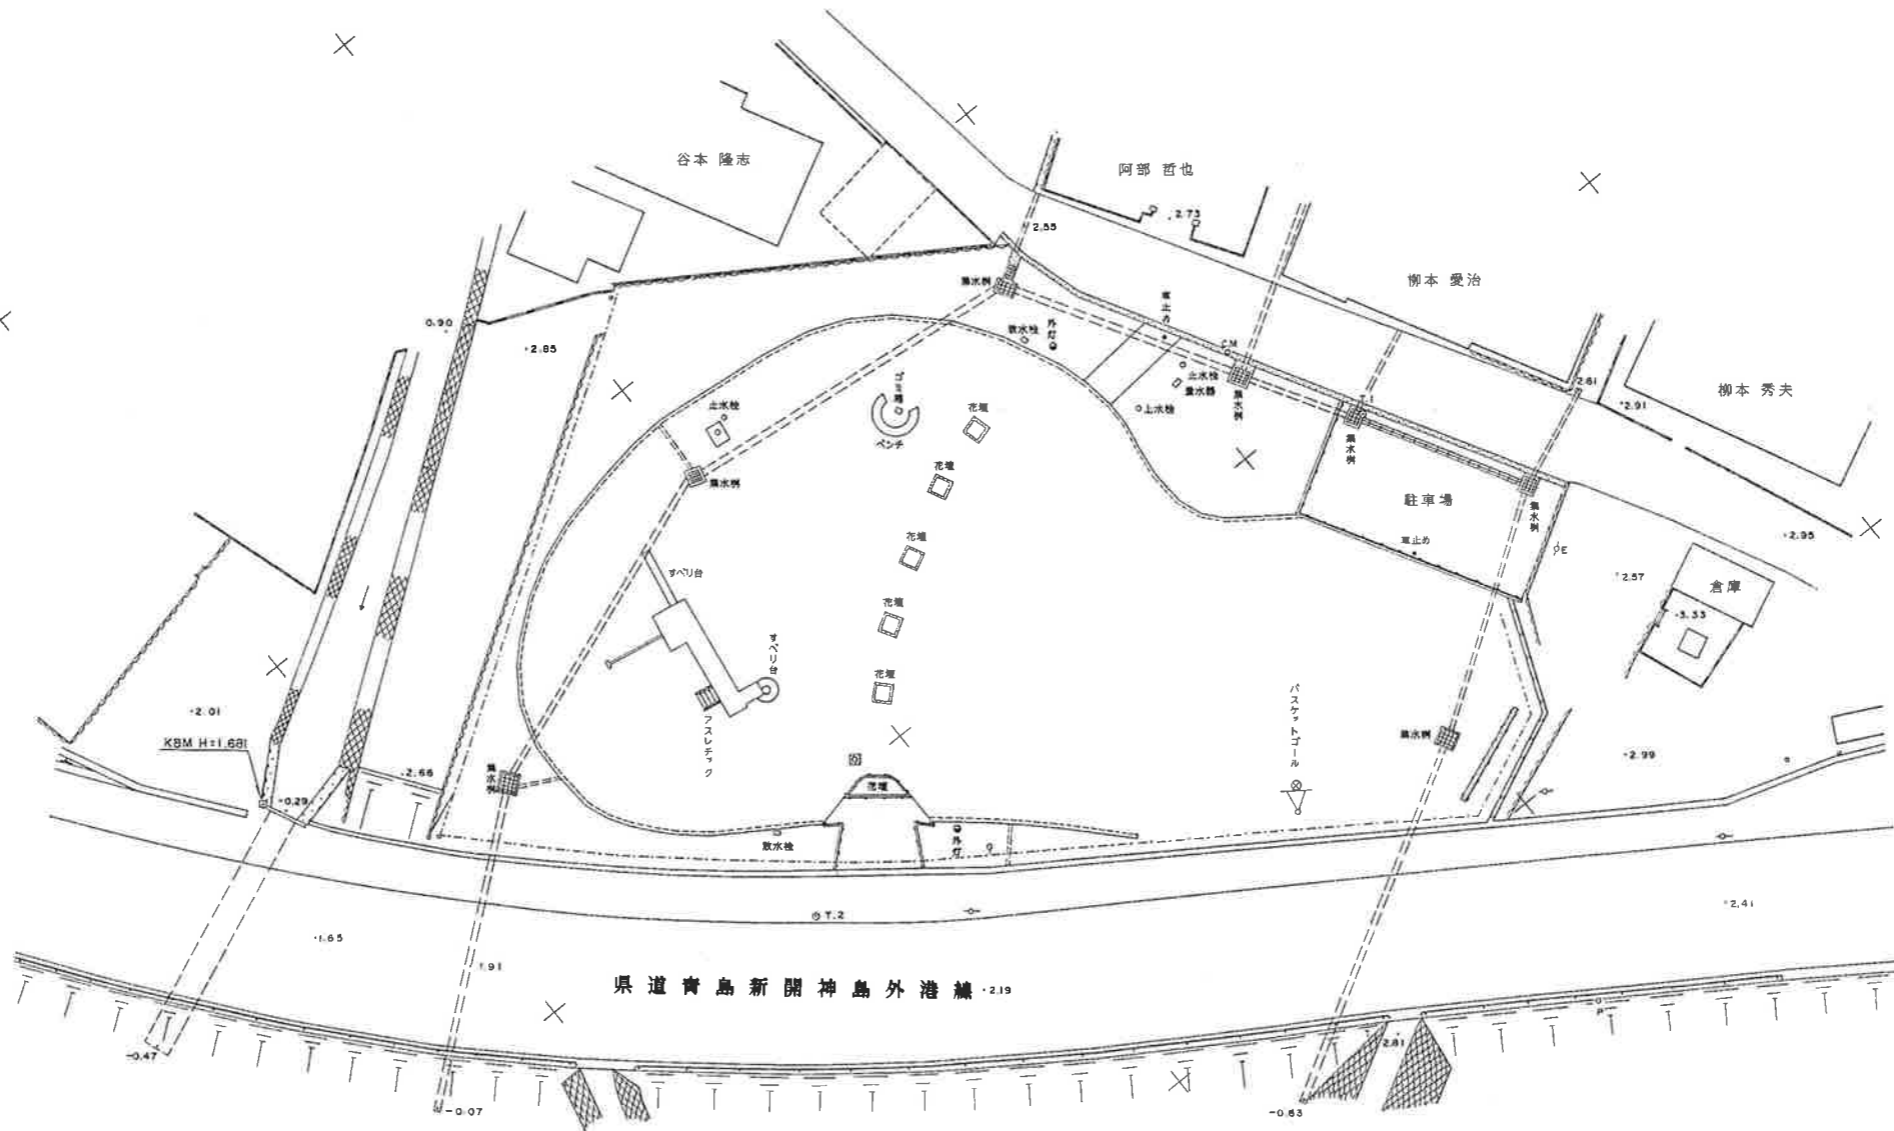

# 神島内浦4号公園 平面図

笠岡市カブト南町263地内

神島内浦4号公園	
笠岡市カブト南町263地内	
平面図	全
笠岡市	