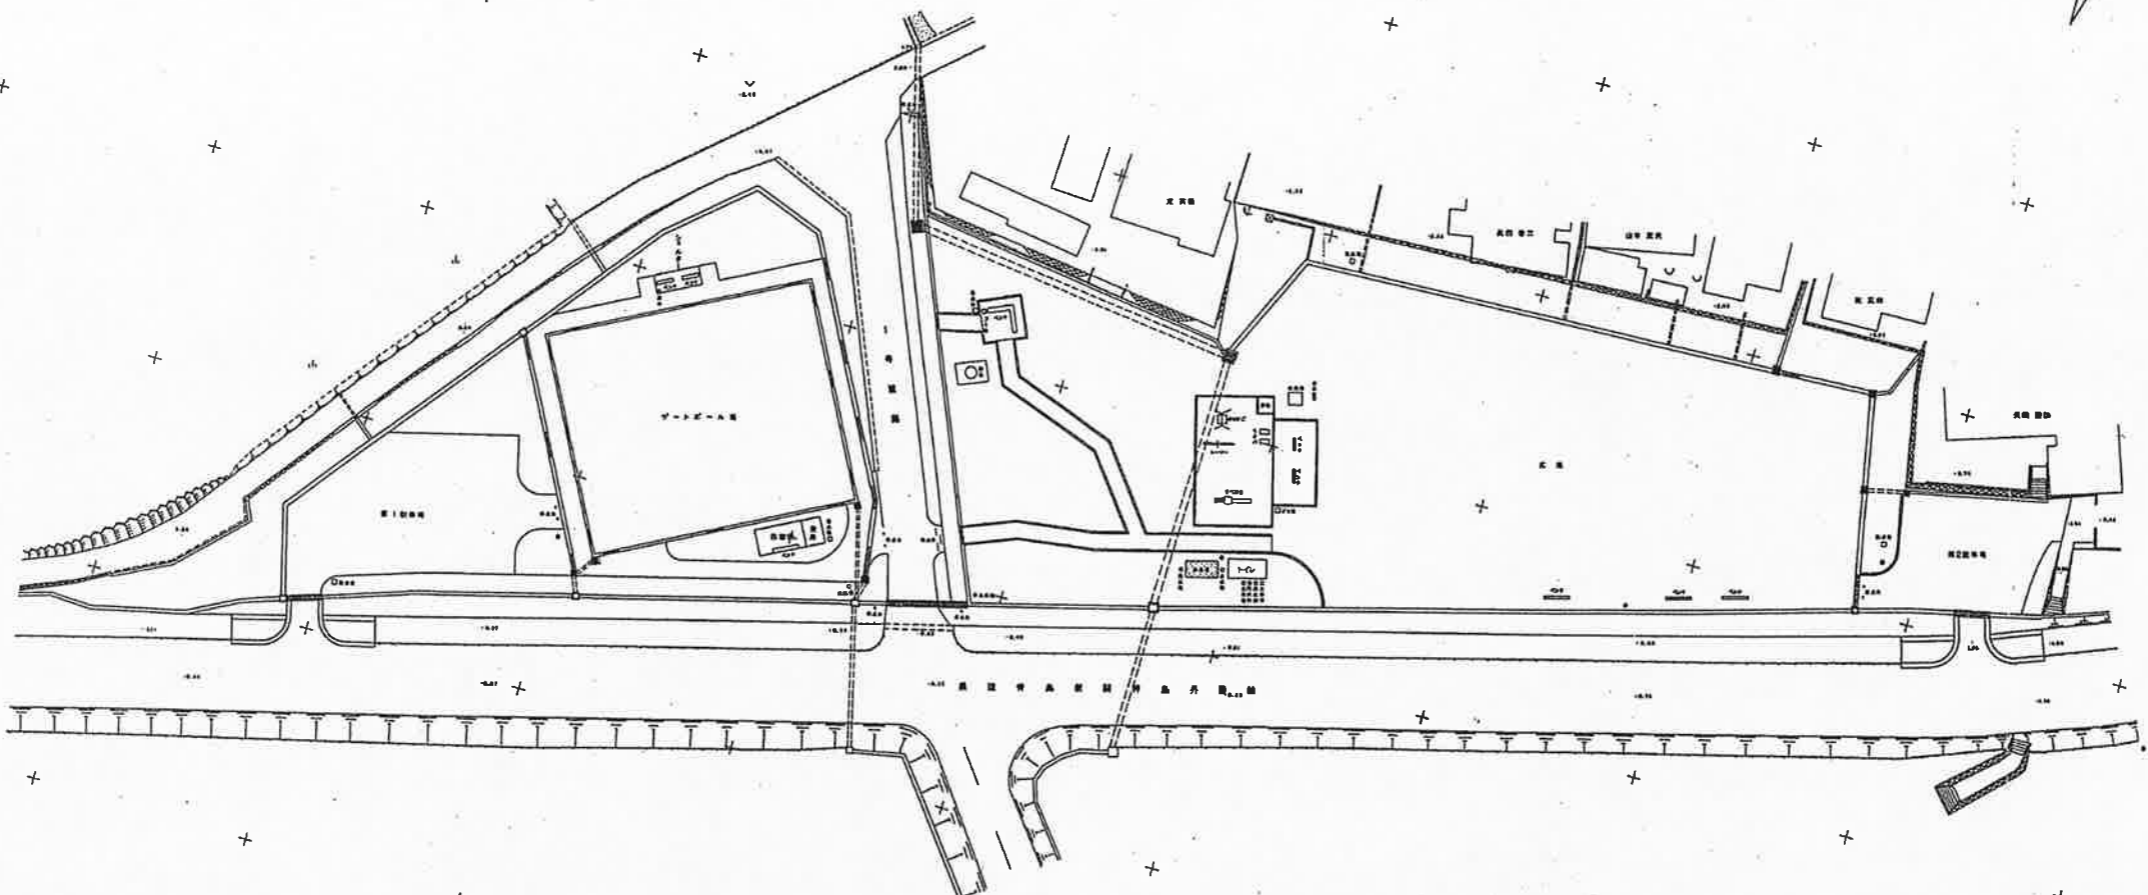

神島内浦3号公園 平面図
 笠岡市カブト南町190地内

神島内浦3号公園
笠岡市カブト南町190地内
平面図
縮尺
笠岡市