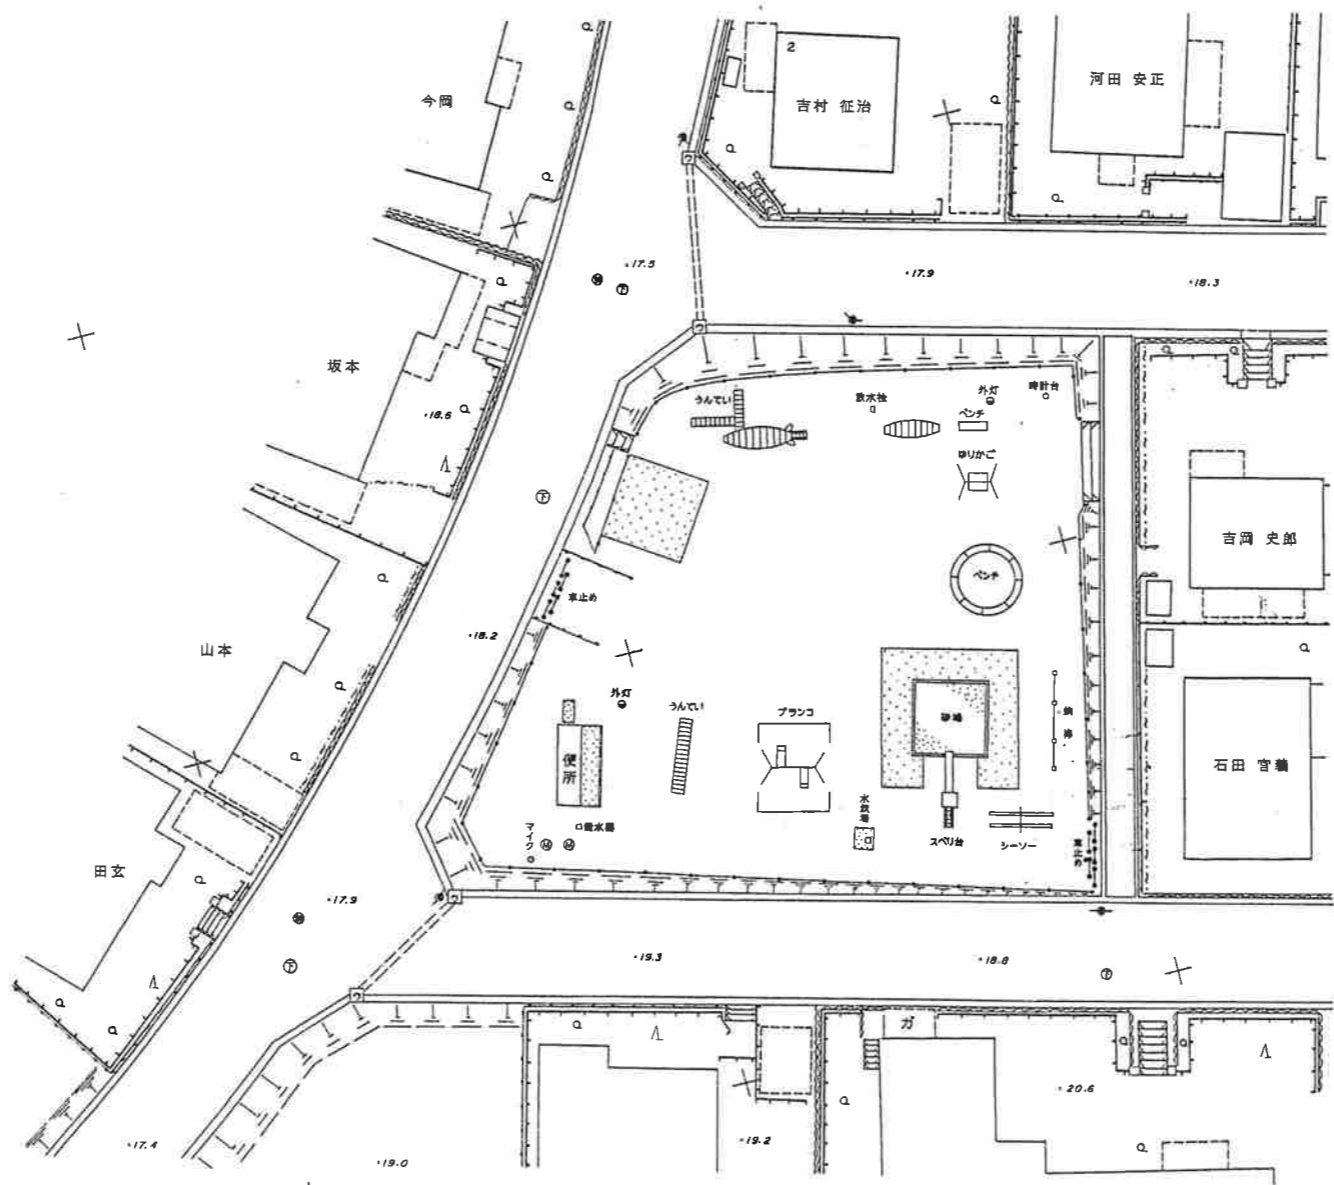

# 新横島中央児童公園 平面図

笠岡市新横島6-70地内

新横島中央児童公園	
笠岡市新横島6-70地内	
平面図	業全
縮尺	
笠岡市	