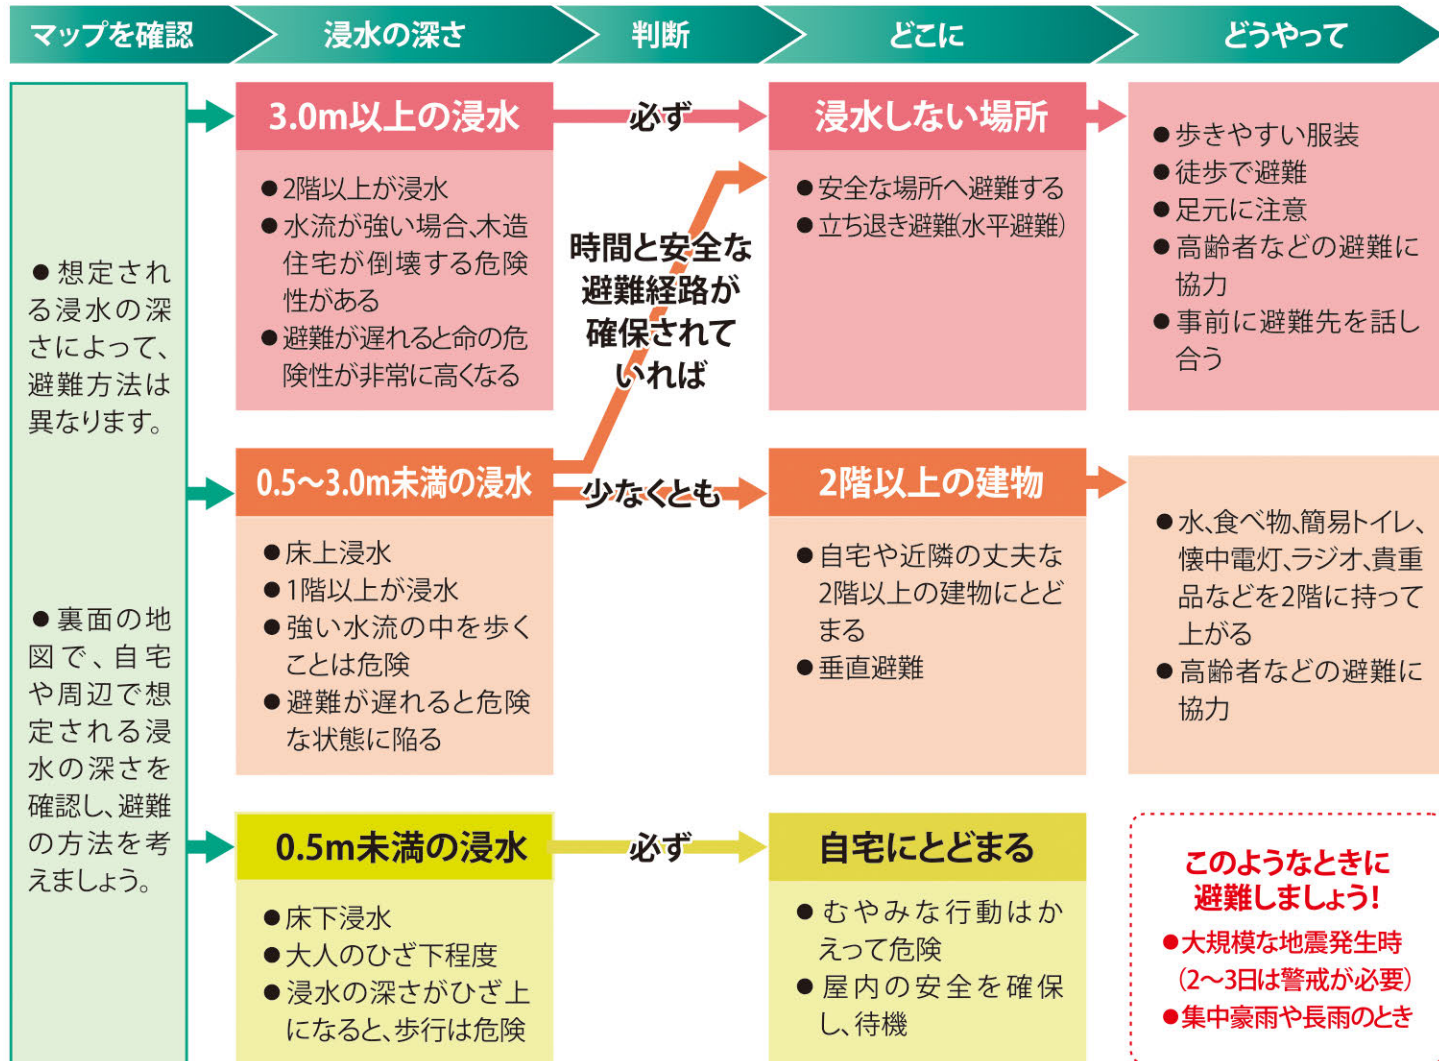

旧市立今井小学校

今井公民館

浸水深の目安

- 5.0m以上
- 3.0~5.0m未満
- 0.5~3.0m未満
- 0.5m未満 ▶ 大人のひざの高さ

笠岡市 ため池 ハザードマップ

向山池

このハザードマップは、ため池の堤防が地震または大雨により決壊した場合に、浸水被害が想定される範囲を示したものです。災害の状況によっては、表示されている範囲以外においても被害が発生する可能性がありますので、注意が必要です。

2 避難場所と避難経路を考えておきましょう

- 避難場所や避難経路などを事前に決めておきましょう。
- 実際に避難経路を歩いて、移動時間や安全かどうかを確認しておきましょう。
- 避難時に高齢者など配慮が必要な人への情報伝達や補助内容を決めておきましょう。

3 防災情報の入手方法を確認しておきましょう

- ため池の堤防が決壊すると、短時間で洪水が襲ってくる可能性がありますので、日頃から防災情報の入手手段を確認しておきましょう。
- 「防災情報の入手方法」を確認しましょう!

4 市の「笠岡市総合ハザードマップ」もご確認ください

- 笠岡市では、市民の防災意識向上のため、「笠岡市総合ハザードマップ」を作成し発行しています。このハザードマップと合わせて活用し、いざという時に備えましょう。

浸水の深さを想定した避難の流れ

こんなときは要注意!

大雨のとき
大雨のとき、ため池の水位が上昇し堤防を越えた水の勢いによって堤防が侵食され、決壊することがあります。竹や流木が洪水吐の断面を閉塞させると、堤防を越流しやすくなり、侵食・崩壊の危険性は、一層高くなります。

大地震のとき
大地震のときに、ため池の堤防が異常な力を受け亀裂が生じたり、地盤の液状化により決壊する危険性があります。比較的小さな地震でも、堤防の内部に生じた亀裂などにより強度が低下し、水圧に耐えきれず決壊に到ることがあるので注意が必要です。

＜ため池の決壊による災害事例＞ 平成30年7月豪雨では、西日本の2府3県で32か所のため池が決壊しました。特に広島県では、ため池上部からの土砂流入によってため池が決壊し、死者1名、負傷者4名の被害が出ました。