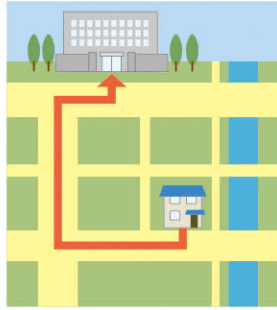

凡例

- 指定避難所
- 福祉避難所
- 地域の避難場所
- 消防署
- 警察署
- 地下道等
- 市境
- 河川等水面
- 対象ため池
- 5分 洪水到達時間
- 土砂災害警戒区域
- 土砂災害特別警戒区域

ため池の情報

名称	堤高(m)	貯水量(m ³)
向山池	4.3	5,000

ハザードマップ記載の情報について
この図面は、国土地理院「国土基盤情報5mメッシュ標高」を使用して、ため池の堤防が壊れて短時間で貯水量全量が流れ出す想定で行った簡易氾濫解析の結果を出力し、地形図2500に重ね合わせて表示したものです。

施設名	所在地	電話番号
旧市立今井小学校	今立30	0865-62-2217
今井公民館	今立2587-1	0865-62-4368

ため池ハザードマップを受け取ったら

1 事前に自宅や周辺が安全か確認しておきましょう

- 自分の家がどこにあるのか確認し、印を付けましょう。
- 自宅や周辺の浸水状況や浸水の到達時間、危険個所などを確認しておきましょう。
- 災害の時、慌てないために家族や地域で災害について話し合いましょ。

2 避難場所と避難経路を考えておきましょう

- 避難場所や避難経路などを事前に決めておきましょう。
- 実際に避難経路を歩いて、移動時間や安全かどうかを確認しておきましょう。
- 避難時に高齢者など配慮が必要な人への情報伝達や補助内容を決めておきましょう。

3 防災情報の入手方法を確認しておきましょう

- ため池の堤防が決壊すると、短時間で洪水が襲ってくる可能性がありますので、日頃から防災情報の入手手段を確認しておきましょう。
- 「防災情報の入手方法」を確認しましょう!

4 市の「笠岡市総合ハザードマップ」もご確認ください

- 笠岡市では、市民の防災意識向上のため、「笠岡市総合ハザードマップ」を作成し発行しています。このハザードマップと合わせて活用し、いざという時に備えましょう。

浸水の深さを想定した避難の流れ

こんなときは要注意!

大雨のとき
大雨のとき、ため池の水位が上昇し堤防を越えた水の勢いによって堤防が侵食され、決壊することがあります。竹や流木が洪水吐の断面を閉塞させると、堤防を越流しやすくなり、侵食・崩壊の危険性は、一層高くなります。