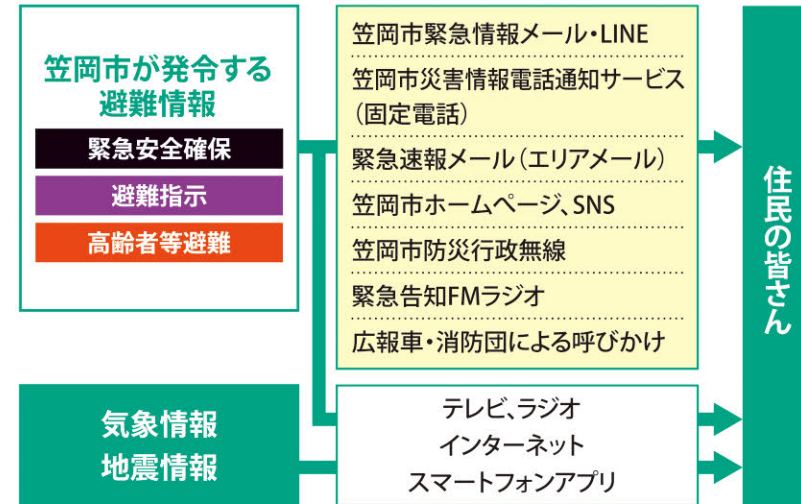

防災情報について

情報の伝達経路

警戒レベルと避難情報

警戒レベル	状況	住民が取るべき行動	行動を促す情報
5	災害発生又は切迫	命の危険 直ちに安全確保!	緊急安全確保^{※1}

~~~~~警戒レベル4までに必ず避難!~~~~~

4	災害のおそれ高い	危険な場所から全員避難	避難指示
3	災害のおそれあり	危険な場所から高齢者等は避難^{※2}	高齢者等避難

※1 市町村が災害の状況を確実に把握できるものではない等の理由から、警戒レベル5は必ず発令されるものではありません。
※2 警戒レベル3は、高齢者等以外の人も必要に応じ普段の行動を見合わせ始めたり、避難の準備をしたり、危険を感じたら自主的に避難するタイミングです。

いざという時の緊急連絡先

連絡先	電話番号
笠岡市役所	0865-69-2121
笠岡地区消防組合消防本部	0865-63-5119
笠岡警察署	0865-63-0110

我が家の避難先

避難先	電話番号	メモ

防災情報の入手方法

岡山県 防災 検索

パソコンから入手

- ●岡山県総合防災情報システム
- ●おかやま防災ポータル
- ●岡山県防災マップ

テレビから入手

- ●デジタルデータ放送(放送事業者:NHK岡山放送局)

携帯電話・スマートフォンから入手

- ●岡山県総合防災情報システム
- ●おかやま防災ポータル
- ●おかやま防災情報メール
- ●笠岡市災害情報電話通知サービス(固定電話)
- ●笠岡市緊急情報メール配信サービス

「t-kasaoka-city@sg-p.jp」へ空メールを送信、または、右のQRコードを読み取り、空メールを送信してください。

スマートフォンアプリから入手

- ●笠岡市LINE(ライン)災害情報配信サービス

右のQRコードを読みとるか、「@909hvkbe」で友達追加検索し、「笠岡市」を友達に追加してください。

防災行政無線から入手

- ●放送された内容を電話で再確認(フリーダイヤル)0120-273-184