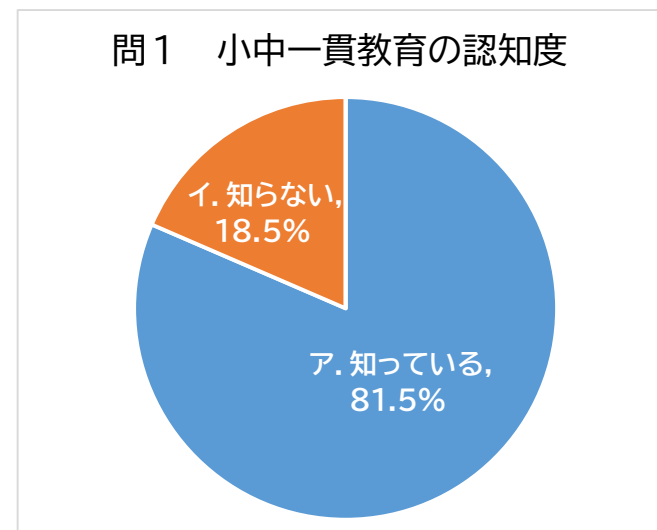

施設一体型小中一貫教育校に関するアンケート【就学前教育保育施設】

回答者数 108

問1 小中一貫教育について、どのような内容か知っていますか。

ア. 知っている	88	81.5%
イ. 知らない	20	18.5%
無回答	0	0.0%
計	108	

問1-① 問1で「ア」と答えた方にお聞きします。
どのような方法で知りましたか。(複数可)

ア. 教育委員会主催の説明会	27	31.0%
イ. 市のホームページ	4	5.0%
ウ. 市の広報紙	19	22.0%
エ. 教育委員会発行のチラシ等(情報紙)	14	16.0%
オ. 学校からのお便り・説明	63	72.0%
カ. 知人等	19	22.0%
キ. 新聞・テレビ	2	2.0%
ク. その他()	3	3.0%
無回答	0	0.0%

問2 金浦中学校の敷地内に金浦小学校・城見小学校・陶山小学校を統合した新しい小学校を創設し，施設一体型の小中一貫教育校を令和8年4月に開校する計画があることを知っていますか。

ア. 知っている	95	88.0%
イ. 知らない	13	12.0%
無回答	0	0.0%
計	108	

問2-① 問2で「ア」と答えた方にお聞きします。
どのような方法で知りましたか。（複数可）

ア. 教育委員会主催の説明会	28	29.5%
イ. 市のホームページ	5	5.3%
ウ. 市の広報紙	18	18.9%
エ. 教育委員会発行のチラシ等（情報紙）	15	15.8%
オ. 学校からのお便り・説明	59	62.1%
カ. 知人等	28	29.5%
キ. 新聞・テレビ	0	0.0%
ク. その他（ ）	0	0.0%
無回答	1	1.1%

問3 金浦中学校の敷地内に金浦小学校・城見小学校・陶山小学校を統合した新しい小学校を創設し、施設一体型の小中一貫教育校を設置することについて、現時点のお考えをお聞かせください。

ア. 賛成	29	26.9%
イ. どちらでもよい	34	31.5%
ウ. 反対	22	20.4%
エ. わからない	23	21.3%
計	108	

問3-① 問3の回答の理由をお聞かせください。

別記

72

問4 施設一体型小中一貫教育校に期待されることは何ですか。
(複数可 3つまで)