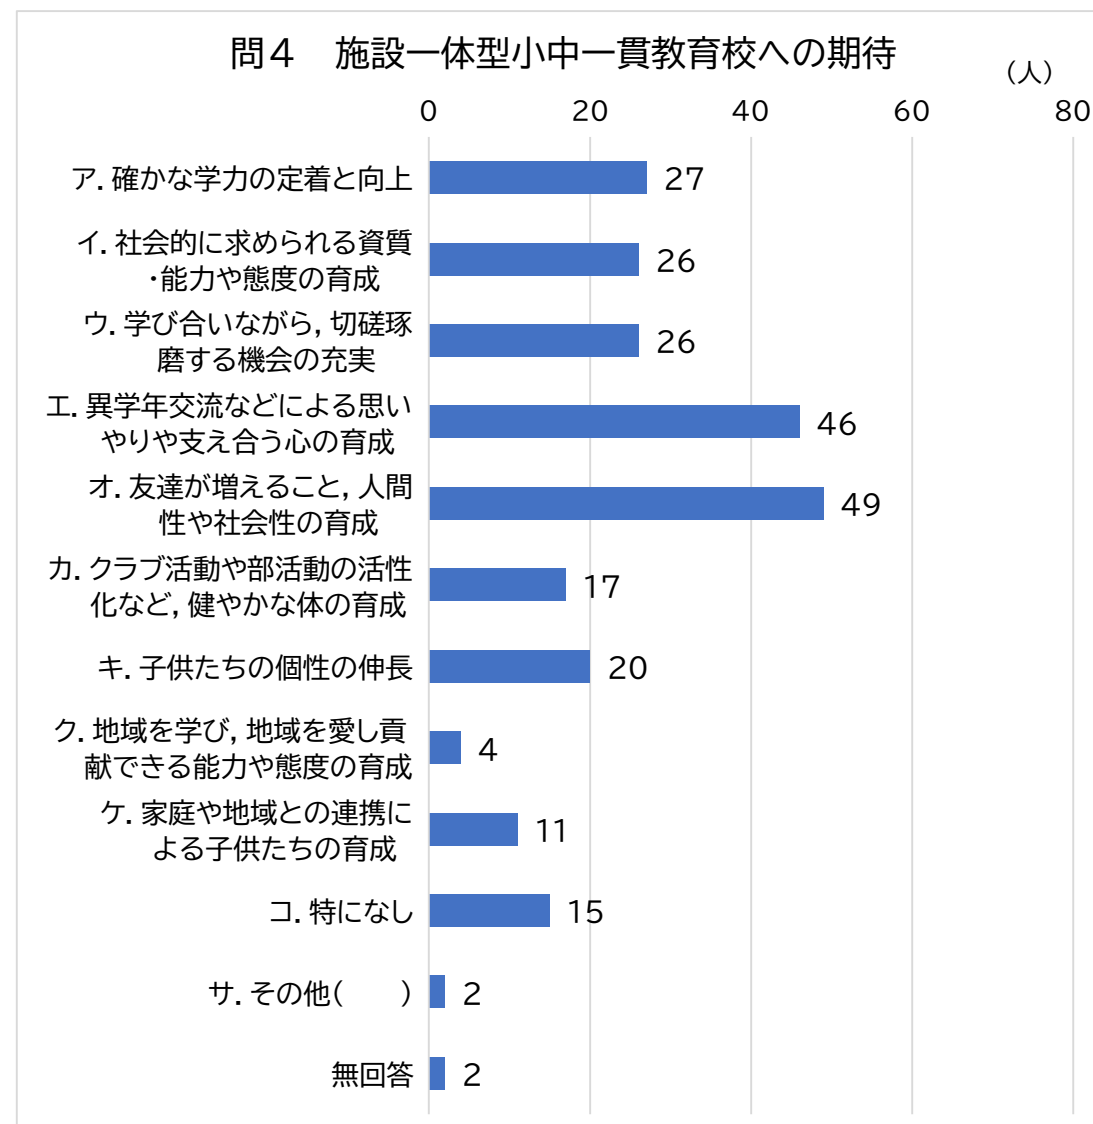

問4 施設一体型小中一貫教育校に期待されることは何ですか。
(複数可 3つまで)

ア. 確かな学力の定着と向上	27	25.0%
イ. 社会的に求められる資質・能力や態度の育成	26	24.1%
ウ. 学び合いながら、切磋琢磨する機会の充実	26	24.1%
エ. 異学年交流などによる思いやりや支え合う心の育成	46	42.6%
オ. 友達が増えること、人間性や社会性の育成	49	45.4%
カ. クラブ活動や部活動の活性化など、健やかな体の育成	17	15.7%
キ. 子供たちの個性の伸長	20	18.5%
ク. 地域を学び、地域を愛し貢献できる能力や態度の育成	4	3.7%
ケ. 家庭や地域との連携による子供たちの育成	11	10.2%
コ. 特になし	15	13.9%
サ. その他 ( )	2	1.9%
無回答	2	1.9%