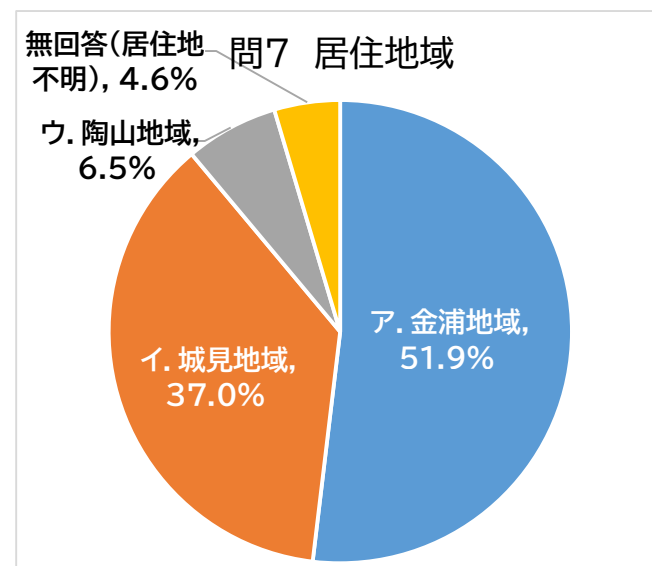

問5 施設一体型小中一貫教育校の新設に当たり、気になることや心配事は
何ですか。（複数可 3つまで）

ア. 小中一貫教育における指導内容	39	36.1%
イ. 小中合同授業や合同行事	22	20.4%
ウ. 卒業式, 入学式などの節目の行事	14	13.0%
エ. 防犯・防災対策	19	17.6%
オ. 安全な通学路の確保 通学距離や時間	68	63.0%
カ. 環境変化に伴う子供への影響	40	37.0%
キ. 地域と学校の連携	6	5.6%
ク. 地域に小学校がなくなる こと	12	11.1%
ケ. 放課後児童クラブ (学童保育)の設置	26	24.1%
コ. 学校跡地の利活用	11	10.2%
サ. 立地場所	16	14.8%
シ. 特になし	1	0.9%
ス. その他()	8	7.4%
無回答	1	0.9%

問6 金浦中学校ブロックに、施設一体型の小中一貫教育校を設置することについて、御意見があれば、お聞かせください。（自由記述）

別記 37

問7 あなたのお住まいの地域はどこですか。

ア. 金浦地域	56	51.9%
イ. 城見地域	40	37.0%
ウ. 陶山地域	7	6.5%
無回答（居住地不明）	5	4.6%
計	108	

問8 お子さんの通っている学校（園）はどちらですか。（複数可 複数のお子さんがある場合は、それぞれの学校（園））