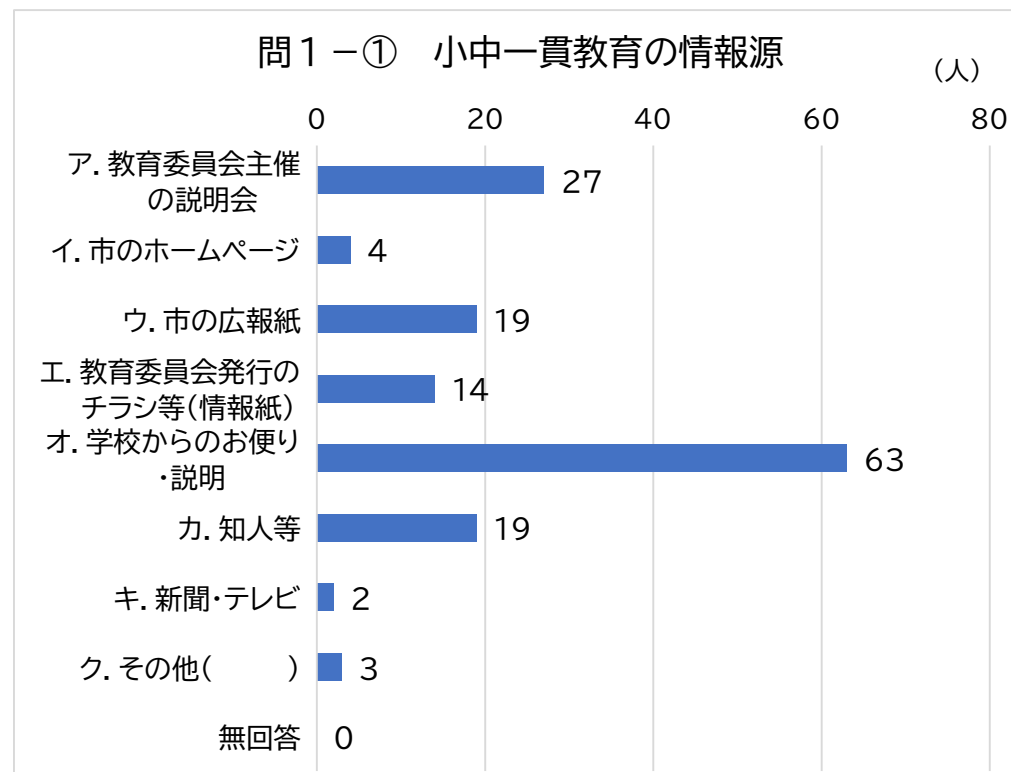

施設一体型小中一貫教育校に関するアンケート【就学前教育保育施設】

回答者数 108

問1 小中一貫教育について、どのような内容か知っていますか。

ア. 知っている	88	81.5%
イ. 知らない	20	18.5%
無回答	0	0.0%
計	108	

問1-① 問1で「ア」と答えた方にお聞きします。
どのような方法で知りましたか。(複数可)

ア. 教育委員会主催の説明会	27	31.0%
イ. 市のホームページ	4	5.0%
ウ. 市の広報紙	19	22.0%
エ. 教育委員会発行のチラシ等(情報紙)	14	16.0%
オ. 学校からのお便り・説明	63	72.0%
カ. 知人等	19	22.0%
キ. 新聞・テレビ	2	2.0%
ク. その他()	3	3.0%
無回答	0	0.0%

問2 金浦中学校の敷地内に金浦小学校・城見小学校・陶山小学校を統合した新しい小学校を創設し，施設一体型の小中一貫教育校を令和8年4月に開校する計画があることを知っていますか。

ア. 知っている	95	88.0%
イ. 知らない	13	12.0%
無回答	0	0.0%
計	108	

問2-① 問2で「ア」と答えた方にお聞きします。
どのような方法で知りましたか。（複数可）

ア. 教育委員会主催の説明会	28	29.5%
イ. 市のホームページ	5	5.3%
ウ. 市の広報紙	18	18.9%
エ. 教育委員会発行のチラシ等（情報紙）	15	15.8%
オ. 学校からのお便り・説明	59	62.1%
カ. 知人等	28	29.5%
キ. 新聞・テレビ	0	0.0%
ク. その他（ ）	0	0.0%
無回答	1	1.1%

問3 金浦中学校の敷地内に金浦小学校・城見小学校・陶山小学校を統合した新しい小学校を創設し、施設一体型の小中一貫教育校を設置することについて、現時点のお考えをお聞かせください。

ア. 賛成	29	26.9%
イ. どちらでもよい	34	31.5%
ウ. 反対	22	20.4%
エ. わからない	23	21.3%
計	108	

問3-① 問3の回答の理由をお聞かせください。

別記

72

問4 施設一体型小中一貫教育校に期待されることは何ですか。
(複数可 3つまで)