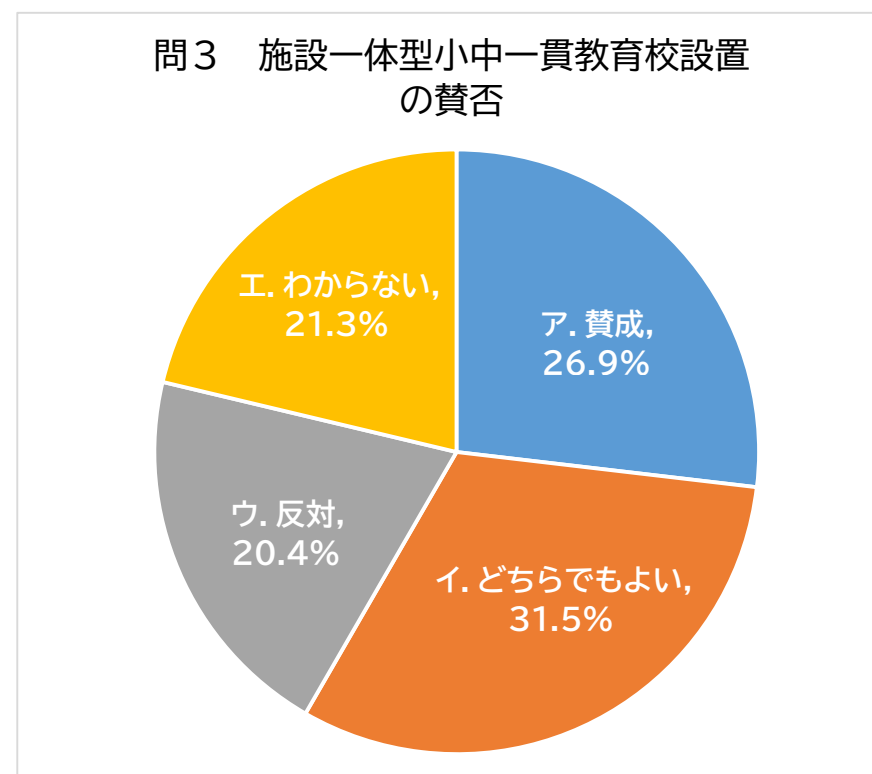

施設一体型小中一貫教育校に関するアンケート【就学前教育保育施設】

回答者数 108

問1 小中一貫教育について、どのような内容か知っていますか。

ア. 知っている	88	81.5%
イ. 知らない	20	18.5%
無回答	0	0.0%
計	108	

問1-① 問1で「ア」と答えた方にお聞きします。
どのような方法で知りましたか。(複数可)

ア. 教育委員会主催の説明会	27	31.0%
イ. 市のホームページ	4	5.0%
ウ. 市の広報紙	19	22.0%
エ. 教育委員会発行のチラシ等(情報紙)	14	16.0%
オ. 学校からのお便り・説明	63	72.0%
カ. 知人等	19	22.0%
キ. 新聞・テレビ	2	2.0%
ク. その他()	3	3.0%
無回答	0	0.0%

問2 金浦中学校の敷地内に金浦小学校・城見小学校・陶山小学校を統合した新しい小学校を創設し，施設一体型の小中一貫教育校を令和8年4月に開校する計画があることを知っていますか。

ア. 知っている	95	88.0%
イ. 知らない	13	12.0%
無回答	0	0.0%
計	108	

問2-① 問2で「ア」と答えた方にお聞きします。
どのような方法で知りましたか。（複数可）

ア. 教育委員会主催の説明会	28	29.5%
イ. 市のホームページ	5	5.3%
ウ. 市の広報紙	18	18.9%
エ. 教育委員会発行のチラシ等（情報紙）	15	15.8%
オ. 学校からのお便り・説明	59	62.1%
カ. 知人等	28	29.5%
キ. 新聞・テレビ	0	0.0%
ク. その他（ ）	0	0.0%
無回答	1	1.1%

問3 金浦中学校の敷地内に金浦小学校・城見小学校・陶山小学校を統合した新しい小学校を創設し、施設一体型の小中一貫教育校を設置することについて、現時点のお考えをお聞かせください。

ア. 賛成	29	26.9%
イ. どちらでもよい	34	31.5%
ウ. 反対	22	20.4%
エ. わからない	23	21.3%
計	108	

問3-① 問3の回答の理由をお聞かせください。

別記

72

問4 施設一体型小中一貫教育校に期待されることは何ですか。
(複数可 3つまで)