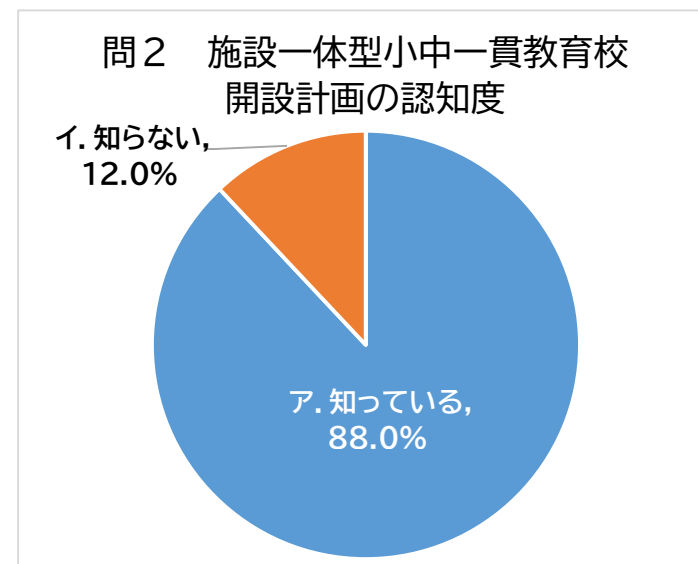

施設一体型小中一貫教育校に関するアンケート【就学前教育保育施設】

回答者数 108

問1 小中一貫教育について、どのような内容か知っていますか。

ア. 知っている	88	81.5%
イ. 知らない	20	18.5%
無回答	0	0.0%
計	108	

問1-① 問1で「ア」と答えた方にお聞きします。
どのような方法で知りましたか。(複数可)

ア. 教育委員会主催の説明会	27	31.0%
イ. 市のホームページ	4	5.0%
ウ. 市の広報紙	19	22.0%
エ. 教育委員会発行のチラシ等(情報紙)	14	16.0%
オ. 学校からのお便り・説明	63	72.0%
カ. 知人等	19	22.0%
キ. 新聞・テレビ	2	2.0%
ク. その他()	3	3.0%
無回答	0	0.0%

問2 金浦中学校の敷地内に金浦小学校・城見小学校・陶山小学校を統合した新しい小学校を創設し，施設一体型の小中一貫教育校を令和8年4月に開校する計画があることを知っていますか。

ア. 知っている	95	88.0%
イ. 知らない	13	12.0%
無回答	0	0.0%
計	108	

問2-① 問2で「ア」と答えた方にお聞きします。
どのような方法で知りましたか。（複数可）

ア. 教育委員会主催の説明会	28	29.5%
イ. 市のホームページ	5	5.3%
ウ. 市の広報紙	18	18.9%
エ. 教育委員会発行のチラシ等（情報紙）	15	15.8%
オ. 学校からのお便り・説明	59	62.1%
カ. 知人等	28	29.5%
キ. 新聞・テレビ	0	0.0%
ク. その他（ ）	0	0.0%
無回答	1	1.1%

問3 金浦中学校の敷地内に金浦小学校・城見小学校・陶山小学校を統合した新しい小学校を創設し、施設一体型の小中一貫教育校を設置することについて、現時点のお考えをお聞かせください。

ア. 賛成	29	26.9%
イ. どちらでもよい	34	31.5%
ウ. 反対	22	20.4%
エ. わからない	23	21.3%
計	108	

問3-① 問3の回答の理由をお聞かせください。

別記

72

問4 施設一体型小中一貫教育校に期待されることは何ですか。
(複数可 3つまで)