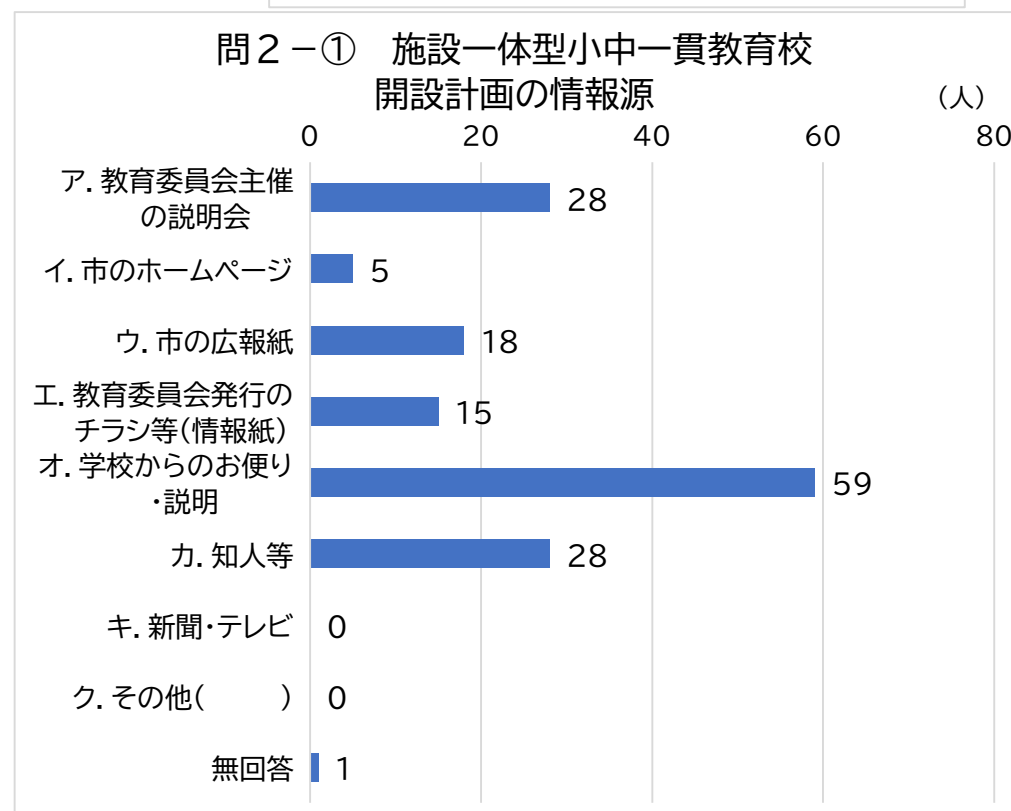

施設一体型小中一貫教育校に関するアンケート【就学前教育保育施設】

回答者数 108

問1 小中一貫教育について、どのような内容か知っていますか。

ア. 知っている	88	81.5%
イ. 知らない	20	18.5%
無回答	0	0.0%
計	108	

問1-① 問1で「ア」と答えた方にお聞きします。
どのような方法で知りましたか。(複数可)

ア. 教育委員会主催の説明会	27	31.0%
イ. 市のホームページ	4	5.0%
ウ. 市の広報紙	19	22.0%
エ. 教育委員会発行のチラシ等(情報紙)	14	16.0%
オ. 学校からのお便り・説明	63	72.0%
カ. 知人等	19	22.0%
キ. 新聞・テレビ	2	2.0%
ク. その他()	3	3.0%
無回答	0	0.0%

問2 金浦中学校の敷地内に金浦小学校・城見小学校・陶山小学校を統合した新しい小学校を創設し，施設一体型の小中一貫教育校を令和8年4月に開校する計画があることを知っていますか。

ア. 知っている	95	88.0%
イ. 知らない	13	12.0%
無回答	0	0.0%
計	108	

問2-① 問2で「ア」と答えた方にお聞きします。
どのような方法で知りましたか。（複数可）

ア. 教育委員会主催の説明会	28	29.5%
イ. 市のホームページ	5	5.3%
ウ. 市の広報紙	18	18.9%
エ. 教育委員会発行のチラシ等（情報紙）	15	15.8%
オ. 学校からのお便り・説明	59	62.1%
カ. 知人等	28	29.5%
キ. 新聞・テレビ	0	0.0%
ク. その他（ ）	0	0.0%
無回答	1	1.1%

問3 金浦中学校の敷地内に金浦小学校・城見小学校・陶山小学校を統合した新しい小学校を創設し、施設一体型の小中一貫教育校を設置することについて、現時点のお考えをお聞かせください。

ア. 賛成	29	26.9%
イ. どちらでもよい	34	31.5%
ウ. 反対	22	20.4%
エ. わからない	23	21.3%
計	108	

問3-① 問3の回答の理由をお聞かせください。

別記

72

問4 施設一体型小中一貫教育校に期待されることは何ですか。
(複数可 3つまで)