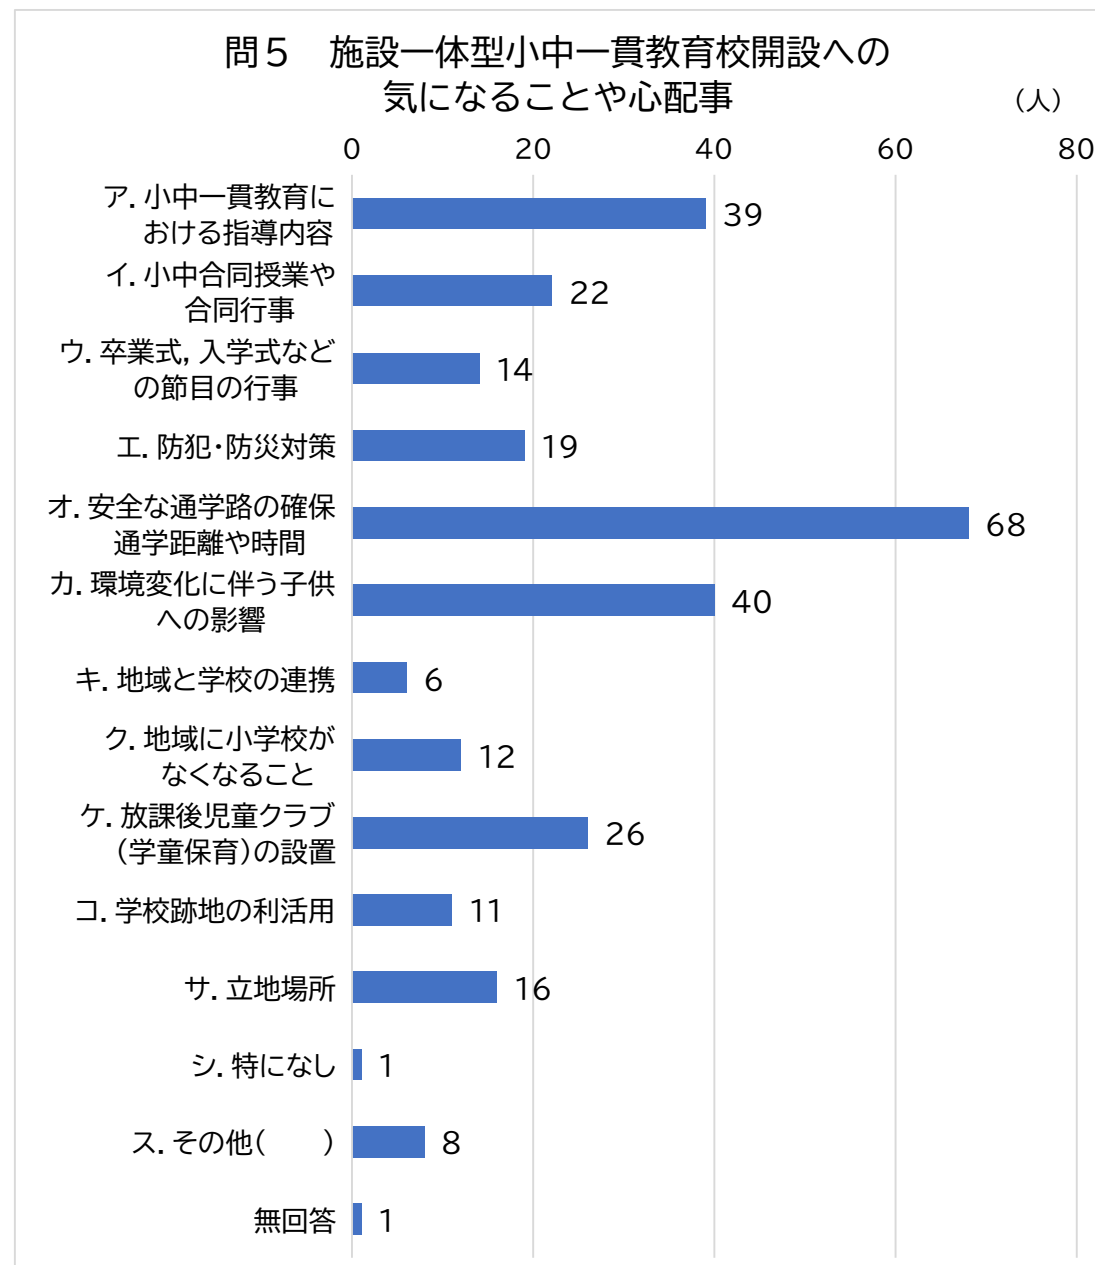

問5 施設一体型小中一貫教育校の新設に当たり、気になることや心配事は
何ですか。（複数可 3つまで）

ア. 小中一貫教育における指導内容	39	36.1%
イ. 小中合同授業や合同行事	22	20.4%
ウ. 卒業式, 入学式などの節目の行事	14	13.0%
エ. 防犯・防災対策	19	17.6%
オ. 安全な通学路の確保 通学距離や時間	68	63.0%
カ. 環境変化に伴う子供への影響	40	37.0%
キ. 地域と学校の連携	6	5.6%
ク. 地域に小学校がなくなる こと	12	11.1%
ケ. 放課後児童クラブ (学童保育)の設置	26	24.1%
コ. 学校跡地の利活用	11	10.2%
サ. 立地場所	16	14.8%
シ. 特になし	1	0.9%
ス. その他( )	8	7.4%
無回答	1	0.9%