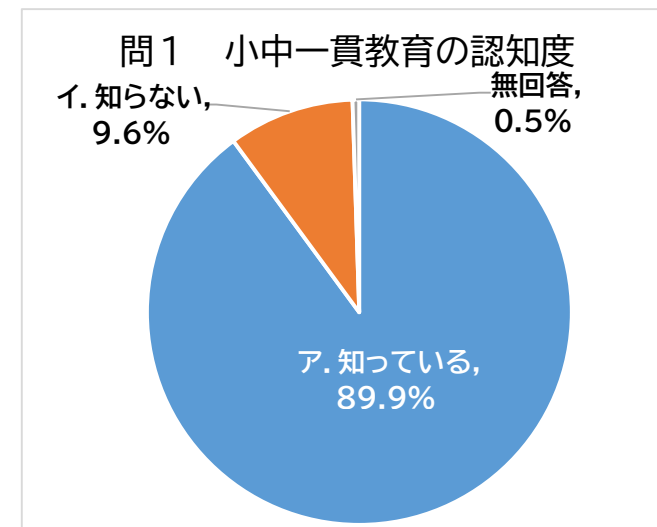

施設一体型小中一貫教育校に関するアンケート 【3小学校】

回答者数 198

問1 小中一貫教育について、どのような内容か知っていますか。

ア. 知っている	178	89.9%
イ. 知らない	19	9.6%
無回答	1	0.5%
計	198	

問1-① 問1で「ア」と答えた方にお聞きします。どのような方法で知りましたか。（複数可）

ア. 教育委員会主催の説明会	71	40.0%
イ. 市のホームページ	4	2.0%
ウ. 市の広報紙	25	14.0%
エ. 教育委員会発行のチラシ等（情報紙）	23	13.0%
オ. 学校からのお便り・説明	140	79.0%
カ. 知人等	32	18.0%
キ. 新聞・テレビ	3	2.0%
ク. その他（ ）	4	2.0%
無回答	1	1.0%

問2 金浦中学校の敷地内に金浦小学校・城見小学校・陶山小学校を統合した新しい小学校を創設し、施設一体型の小中一貫教育校を令和8年4月に開校する計画があることを知っていますか。

ア. 知っている	188	94.9%
イ. 知らない	8	4.0%
無回答	2	1.0%
計	198	

問2-① 問2で「ア」と答えた方にお聞きします。
どのような方法で知りましたか。(複数可)

ア. 教育委員会主催の説明会	68	36.2%
イ. 市のホームページ	4	2.1%
ウ. 市の広報紙	19	10.1%
エ. 教育委員会発行のチラシ等(情報紙)	27	14.4%
オ. 学校からのお便り・説明	143	76.1%
カ. 知人等	38	20.2%
キ. 新聞・テレビ	3	1.6%
ク. その他()	2	1.1%
無回答	3	1.6%

問3 金浦中学校の敷地内に金浦小学校・城見小学校・陶山小学校を統合した新しい小学校を創設し、施設一体型の小中一貫教育校を設置することについて、現時点のお考えをお聞かせください。

ア. 賛成	41	20.7%
イ. どちらでもよい	70	35.4%
ウ. 反対	34	17.2%
エ. わからない	52	26.3%
無回答	1	0.5%
計	198	

問3-① 問3の回答の理由をお聞かせください。

別記 138