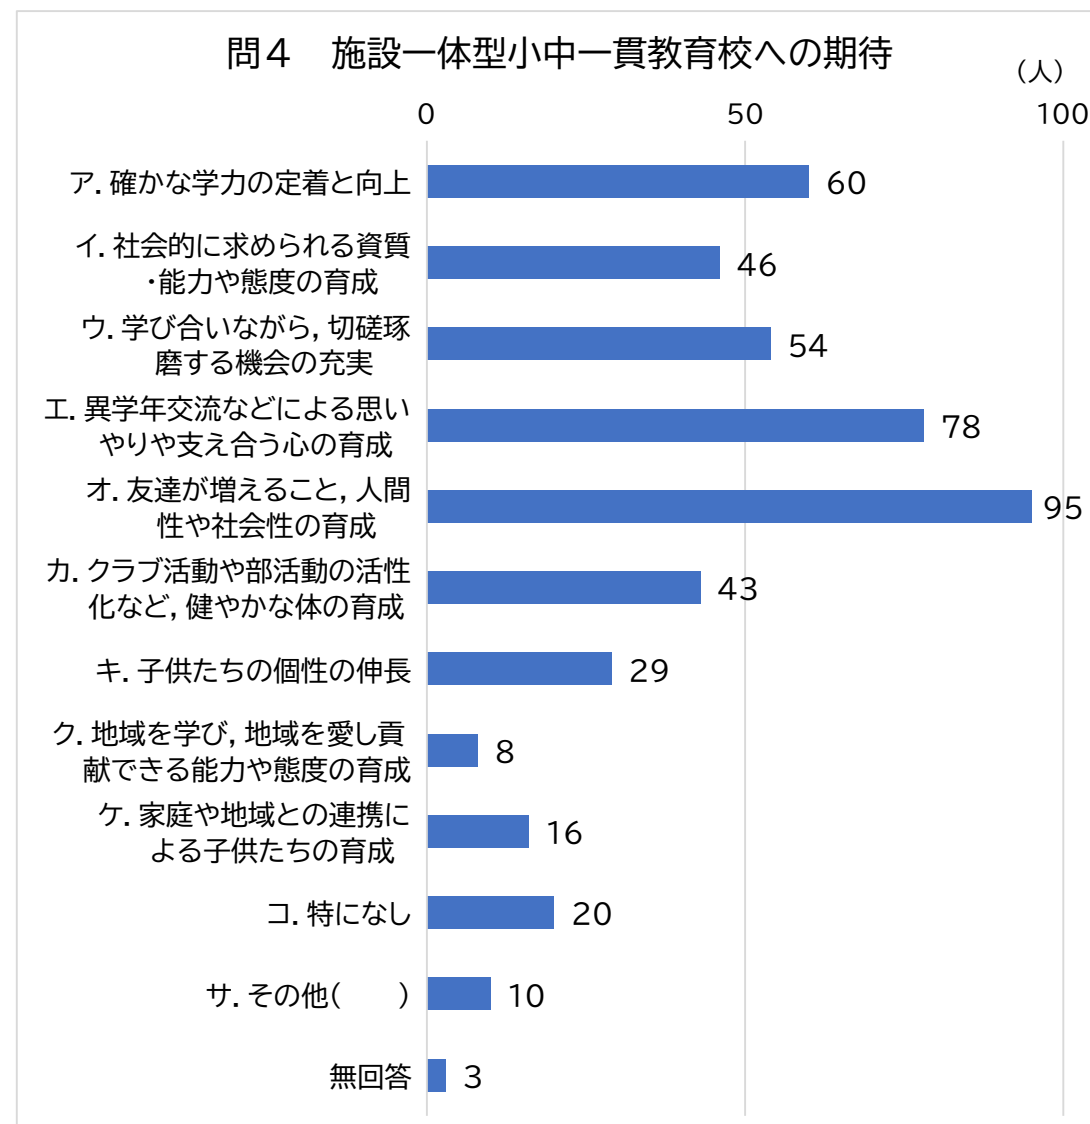

施設一体型小中一貫教育校に関するアンケート 【3小学校】

回答者数 198

問1 小中一貫教育について、どのような内容か知っていますか。

ア. 知っている	178	89.9%
イ. 知らない	19	9.6%
無回答	1	0.5%
計	198	

問1-① 問1で「ア」と答えた方にお聞きします。どのような方法で知りましたか。（複数可）

ア. 教育委員会主催の説明会	71	40.0%
イ. 市のホームページ	4	2.0%
ウ. 市の広報紙	25	14.0%
エ. 教育委員会発行のチラシ等（情報紙）	23	13.0%
オ. 学校からのお便り・説明	140	79.0%
カ. 知人等	32	18.0%
キ. 新聞・テレビ	3	2.0%
ク. その他（ ）	4	2.0%
無回答	1	1.0%

問2 金浦中学校の敷地内に金浦小学校・城見小学校・陶山小学校を統合した新しい小学校を創設し、施設一体型の小中一貫教育校を令和8年4月に開校する計画があることを知っていますか。

ア. 知っている	188	94.9%
イ. 知らない	8	4.0%
無回答	2	1.0%
計	198	

問2-① 問2で「ア」と答えた方にお聞きします。
どのような方法で知りましたか。(複数可)

ア. 教育委員会主催の説明会	68	36.2%
イ. 市のホームページ	4	2.1%
ウ. 市の広報紙	19	10.1%
エ. 教育委員会発行のチラシ等(情報紙)	27	14.4%
オ. 学校からのお便り・説明	143	76.1%
カ. 知人等	38	20.2%
キ. 新聞・テレビ	3	1.6%
ク. その他()	2	1.1%
無回答	3	1.6%

問3 金浦中学校の敷地内に金浦小学校・城見小学校・陶山小学校を統合した新しい小学校を創設し、施設一体型の小中一貫教育校を設置することについて、現時点のお考えをお聞かせください。

ア. 賛成	41	20.7%
イ. どちらでもよい	70	35.4%
ウ. 反対	34	17.2%
エ. わからない	52	26.3%
無回答	1	0.5%
計	198	

問3-① 問3の回答の理由をお聞かせください。

別記 138

問4 施設一体型小中一貫教育校に期待されることは何ですか。
(複数可 3つまで)

ア. 確かな学力の定着と向上	60	30.3%
イ. 社会的に求められる資質・能力や態度の育成	46	23.2%
ウ. 学び合いながら、切磋琢磨する機会の充実	54	27.3%
エ. 異学年交流などによる思いやりや支え合う心の育成	78	39.4%
オ. 友達が増えること、人間性や社会性の育成	95	48.0%
カ. クラブ活動や部活動の活性化など、健やかな体の育成	43	21.7%
キ. 子供たちの個性の伸長	29	14.6%
ク. 地域を学び、地域を愛し貢献できる能力や態度の育成	8	4.0%
ケ. 家庭や地域との連携による子供たちの育成	16	8.1%
コ. 特になし	20	10.1%
サ. その他()	10	5.1%
無回答	3	1.5%