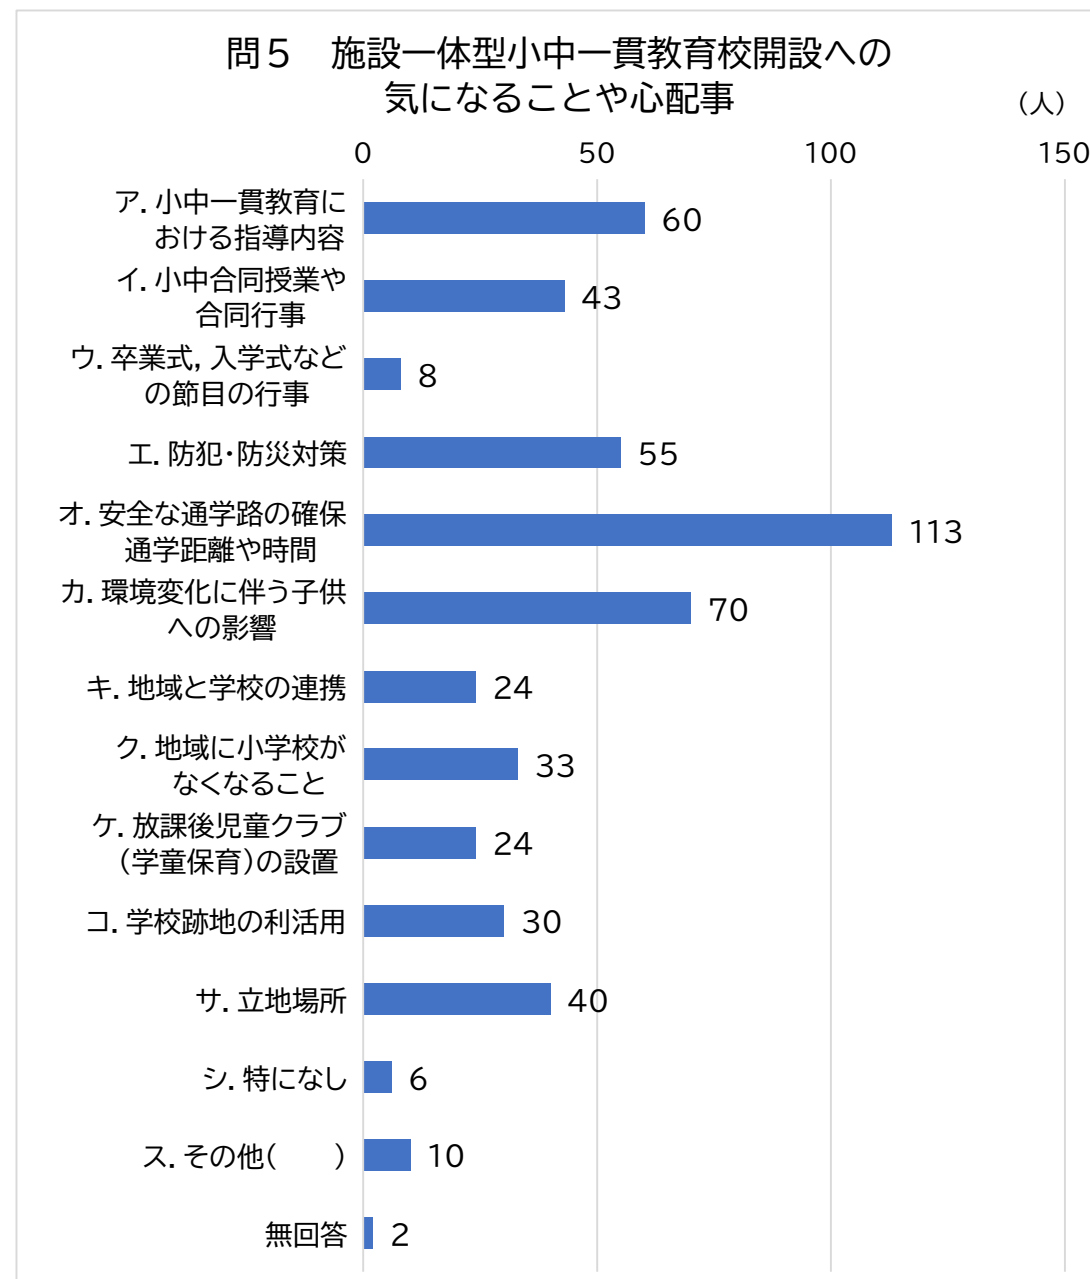

問5 施設一体型小中一貫教育校の新設に当たり、気になることや心配事は
何ですか。（複数可 3つまで）

ア. 小中一貫教育における指導内容	60	30.3%
イ. 小中合同授業や合同行事	43	21.7%
ウ. 卒業式、入学式などの節目の行事	8	4.0%
エ. 防犯・防災対策	55	27.8%
オ. 安全な通学路の確保 通学距離や時間	113	57.1%
カ. 環境変化に伴う子供への影響	70	35.4%
キ. 地域と学校の連携	24	12.1%
ク. 地域に小学校がなくなること	33	16.7%
ケ. 放課後児童クラブ (学童保育)の設置	24	12.1%
コ. 学校跡地の利活用	30	15.2%
サ. 立地場所	40	20.2%
シ. 特になし	6	3.0%
ス. その他( )	10	5.1%
無回答	2	1.0%