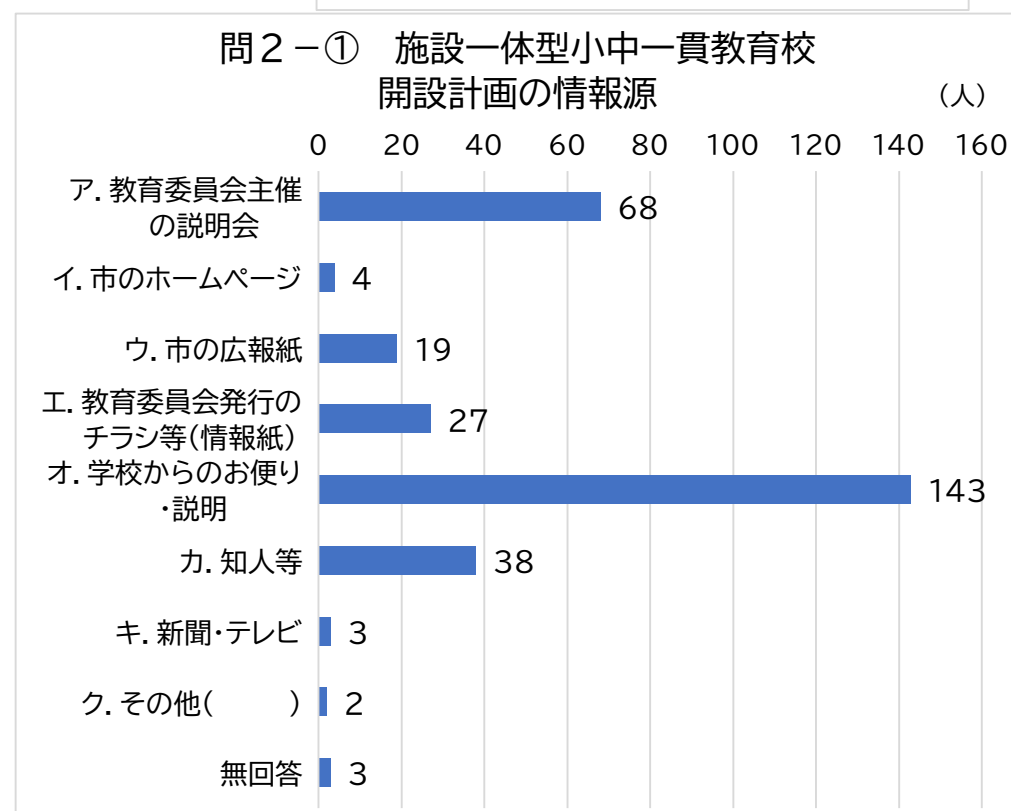

施設一体型小中一貫教育校に関するアンケート 【3小学校】

回答者数 198

問1 小中一貫教育について、どのような内容か知っていますか。

ア. 知っている	178	89.9%
イ. 知らない	19	9.6%
無回答	1	0.5%
計	198	

問1-① 問1で「ア」と答えた方にお聞きします。どのような方法で知りましたか。（複数可）

ア. 教育委員会主催の説明会	71	40.0%
イ. 市のホームページ	4	2.0%
ウ. 市の広報紙	25	14.0%
エ. 教育委員会発行のチラシ等（情報紙）	23	13.0%
オ. 学校からのお便り・説明	140	79.0%
カ. 知人等	32	18.0%
キ. 新聞・テレビ	3	2.0%
ク. その他（ ）	4	2.0%
無回答	1	1.0%

問2 金浦中学校の敷地内に金浦小学校・城見小学校・陶山小学校を統合した新しい小学校を創設し、施設一体型の小中一貫教育校を令和8年4月に開校する計画があることを知っていますか。

ア. 知っている	188	94.9%
イ. 知らない	8	4.0%
無回答	2	1.0%
計	198	

問2-① 問2で「ア」と答えた方にお聞きします。
どのような方法で知りましたか。(複数可)

ア. 教育委員会主催の説明会	68	36.2%
イ. 市のホームページ	4	2.1%
ウ. 市の広報紙	19	10.1%
エ. 教育委員会発行のチラシ等(情報紙)	27	14.4%
オ. 学校からのお便り・説明	143	76.1%
カ. 知人等	38	20.2%
キ. 新聞・テレビ	3	1.6%
ク. その他()	2	1.1%
無回答	3	1.6%