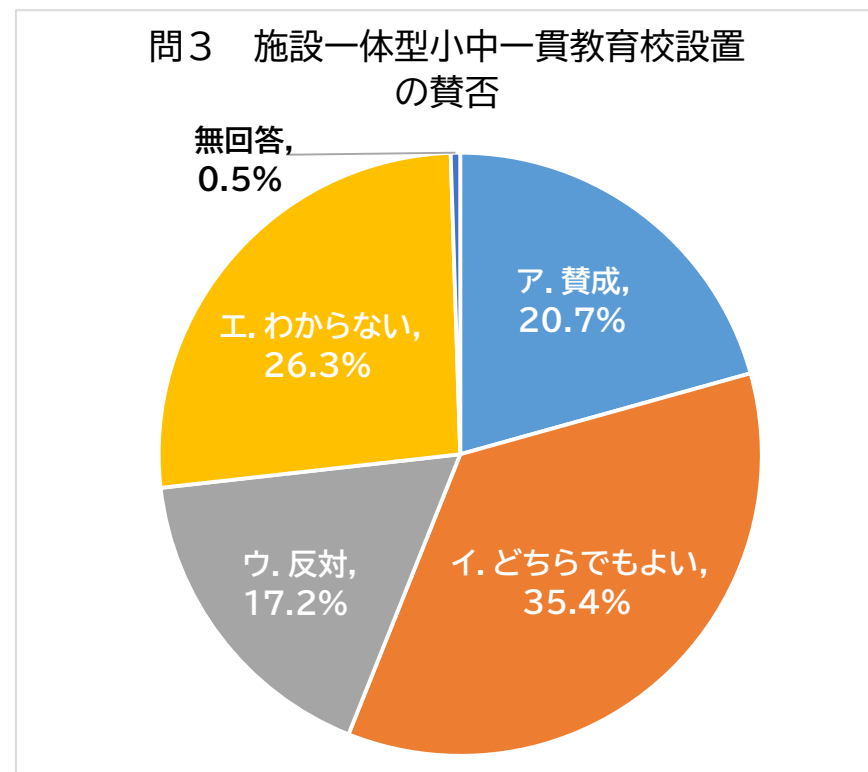

施設一体型小中一貫教育校に関するアンケート 【3小学校】

回答者数 198

問1 小中一貫教育について、どのような内容か知っていますか。

ア. 知っている	178	89.9%
イ. 知らない	19	9.6%
無回答	1	0.5%
計	198	

問1-① 問1で「ア」と答えた方にお聞きします。どのような方法で知りましたか。（複数可）

ア. 教育委員会主催の説明会	71	40.0%
イ. 市のホームページ	4	2.0%
ウ. 市の広報紙	25	14.0%
エ. 教育委員会発行のチラシ等（情報紙）	23	13.0%
オ. 学校からのお便り・説明	140	79.0%
カ. 知人等	32	18.0%
キ. 新聞・テレビ	3	2.0%
ク. その他（ ）	4	2.0%
無回答	1	1.0%

問2 金浦中学校の敷地内に金浦小学校・城見小学校・陶山小学校を統合した新しい小学校を創設し、施設一体型の小中一貫教育校を令和8年4月に開校する計画があることを知っていますか。

ア. 知っている	188	94.9%
イ. 知らない	8	4.0%
無回答	2	1.0%
計	198	

問2-① 問2で「ア」と答えた方にお聞きします。
どのような方法で知りましたか。(複数可)

ア. 教育委員会主催の説明会	68	36.2%
イ. 市のホームページ	4	2.1%
ウ. 市の広報紙	19	10.1%
エ. 教育委員会発行のチラシ等(情報紙)	27	14.4%
オ. 学校からのお便り・説明	143	76.1%
カ. 知人等	38	20.2%
キ. 新聞・テレビ	3	1.6%
ク. その他()	2	1.1%
無回答	3	1.6%

問3 金浦中学校の敷地内に金浦小学校・城見小学校・陶山小学校を統合した新しい小学校を創設し、施設一体型の小中一貫教育校を設置することについて、現時点のお考えをお聞かせください。

ア. 賛成	41	20.7%
イ. どちらでもよい	70	35.4%
ウ. 反対	34	17.2%
エ. わからない	52	26.3%
無回答	1	0.5%
計	198	

問3-① 問3の回答の理由をお聞かせください。

別記 138