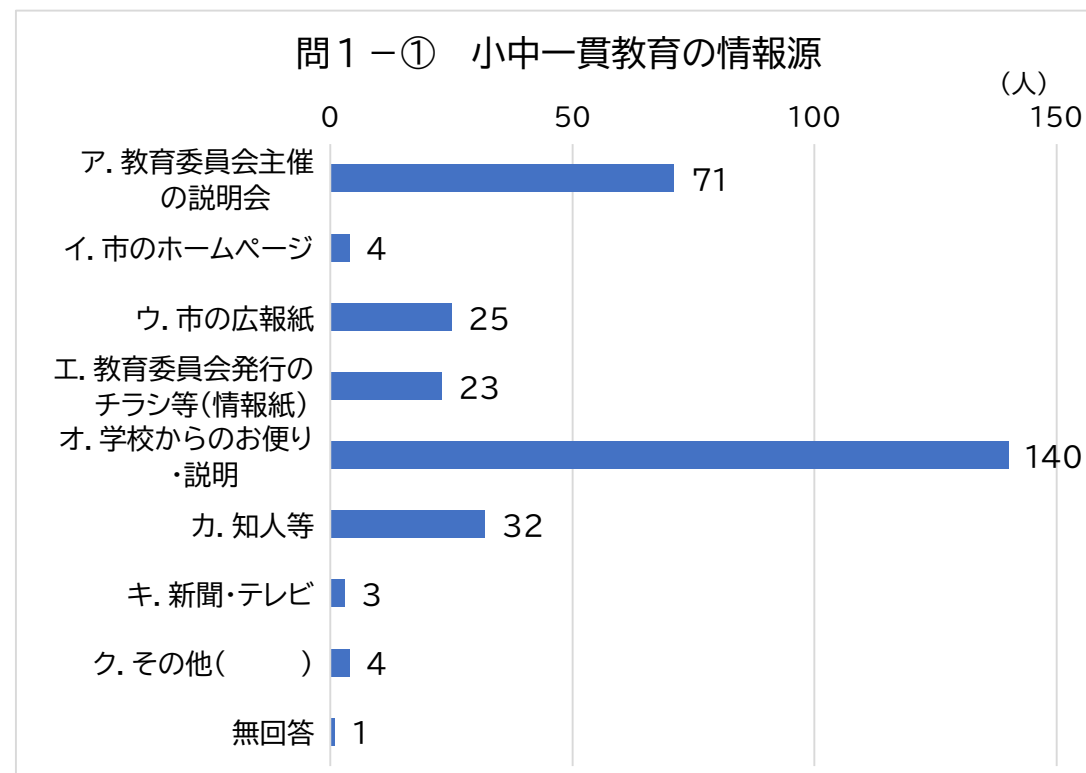

施設一体型小中一貫教育校に関するアンケート 【3小学校】

回答者数 198

問1 小中一貫教育について、どのような内容か知っていますか。

ア. 知っている	178	89.9%
イ. 知らない	19	9.6%
無回答	1	0.5%
計	198	

問1-① 問1で「ア」と答えた方にお聞きします。どのような方法で知りましたか。（複数可）

ア. 教育委員会主催の説明会	71	40.0%
イ. 市のホームページ	4	2.0%
ウ. 市の広報紙	25	14.0%
エ. 教育委員会発行のチラシ等（情報紙）	23	13.0%
オ. 学校からのお便り・説明	140	79.0%
カ. 知人等	32	18.0%
キ. 新聞・テレビ	3	2.0%
ク. その他（ ）	4	2.0%
無回答	1	1.0%

問2 金浦中学校の敷地内に金浦小学校・城見小学校・陶山小学校を統合した新しい小学校を創設し、施設一体型の小中一貫教育校を令和8年4月に開校する計画があることを知っていますか。

ア. 知っている	188	94.9%
イ. 知らない	8	4.0%
無回答	2	1.0%
計	198	

問2-① 問2で「ア」と答えた方にお聞きします。
どのような方法で知りましたか。(複数可)

ア. 教育委員会主催の説明会	68	36.2%
イ. 市のホームページ	4	2.1%
ウ. 市の広報紙	19	10.1%
エ. 教育委員会発行のチラシ等(情報紙)	27	14.4%
オ. 学校からのお便り・説明	143	76.1%
カ. 知人等	38	20.2%
キ. 新聞・テレビ	3	1.6%
ク. その他()	2	1.1%
無回答	3	1.6%