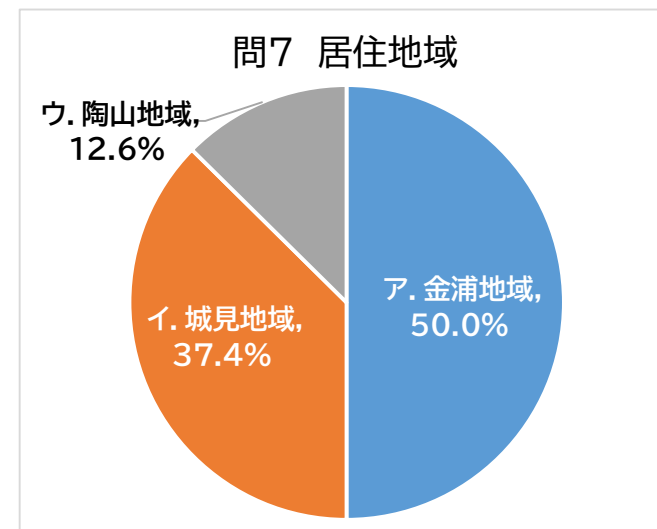

問5 施設一体型小中一貫教育校の新設に当たり、気になることや心配事は
何ですか。（複数可 3つまで）

ア. 小中一貫教育における指導内容	60	30.3%
イ. 小中合同授業や合同行事	43	21.7%
ウ. 卒業式、入学式などの節目の行事	8	4.0%
エ. 防犯・防災対策	55	27.8%
オ. 安全な通学路の確保 通学距離や時間	113	57.1%
カ. 環境変化に伴う子供への影響	70	35.4%
キ. 地域と学校の連携	24	12.1%
ク. 地域に小学校がなくなること	33	16.7%
ケ. 放課後児童クラブ (学童保育)の設置	24	12.1%
コ. 学校跡地の利活用	30	15.2%
サ. 立地場所	40	20.2%
シ. 特になし	6	3.0%
ス. その他()	10	5.1%
無回答	2	1.0%

問6 金浦中学校ブロックに、施設一体型の小中一貫教育校を設置することについて、御意見があれば、お聞かせください。（自由記述）

別記 60

問7 あなたのお住まいの地域はどこですか。

ア. 金浦地域	99	50.0%
イ. 城見地域	74	37.4%
ウ. 陶山地域	25	12.6%
計	198	

問8 お子さんの通っている学校（園）はどちらですか。（複数可 複数のお子さんがある場合は、それぞれの学校（園））