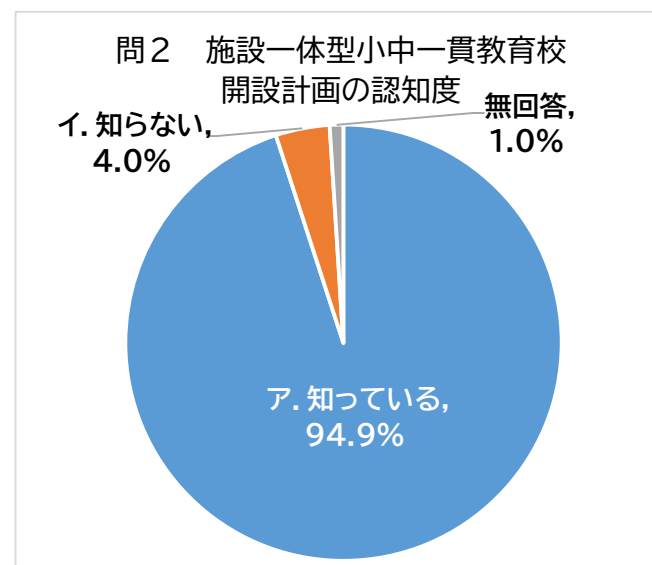

施設一体型小中一貫教育校に関するアンケート 【3小学校】

回答者数 198

問1 小中一貫教育について、どのような内容か知っていますか。

ア. 知っている	178	89.9%
イ. 知らない	19	9.6%
無回答	1	0.5%
計	198	

問1-① 問1で「ア」と答えた方にお聞きします。どのような方法で知りましたか。（複数可）

ア. 教育委員会主催の説明会	71	40.0%
イ. 市のホームページ	4	2.0%
ウ. 市の広報紙	25	14.0%
エ. 教育委員会発行のチラシ等（情報紙）	23	13.0%
オ. 学校からのお便り・説明	140	79.0%
カ. 知人等	32	18.0%
キ. 新聞・テレビ	3	2.0%
ク. その他（ ）	4	2.0%
無回答	1	1.0%

問2 金浦中学校の敷地内に金浦小学校・城見小学校・陶山小学校を統合した新しい小学校を創設し、施設一体型の小中一貫教育校を令和8年4月に開校する計画があることを知っていますか。

ア. 知っている	188	94.9%
イ. 知らない	8	4.0%
無回答	2	1.0%
計	198	

問2-① 問2で「ア」と答えた方にお聞きします。
どのような方法で知りましたか。(複数可)

ア. 教育委員会主催の説明会	68	36.2%
イ. 市のホームページ	4	2.1%
ウ. 市の広報紙	19	10.1%
エ. 教育委員会発行のチラシ等(情報紙)	27	14.4%
オ. 学校からのお便り・説明	143	76.1%
カ. 知人等	38	20.2%
キ. 新聞・テレビ	3	1.6%
ク. その他()	2	1.1%
無回答	3	1.6%

問3 金浦中学校の敷地内に金浦小学校・城見小学校・陶山小学校を統合した新しい小学校を創設し、施設一体型の小中一貫教育校を設置することについて、現時点のお考えをお聞かせください。

ア. 賛成	41	20.7%
イ. どちらでもよい	70	35.4%
ウ. 反対	34	17.2%
エ. わからない	52	26.3%
無回答	1	0.5%
計	198	

問3-① 問3の回答の理由をお聞かせください。

別記 138